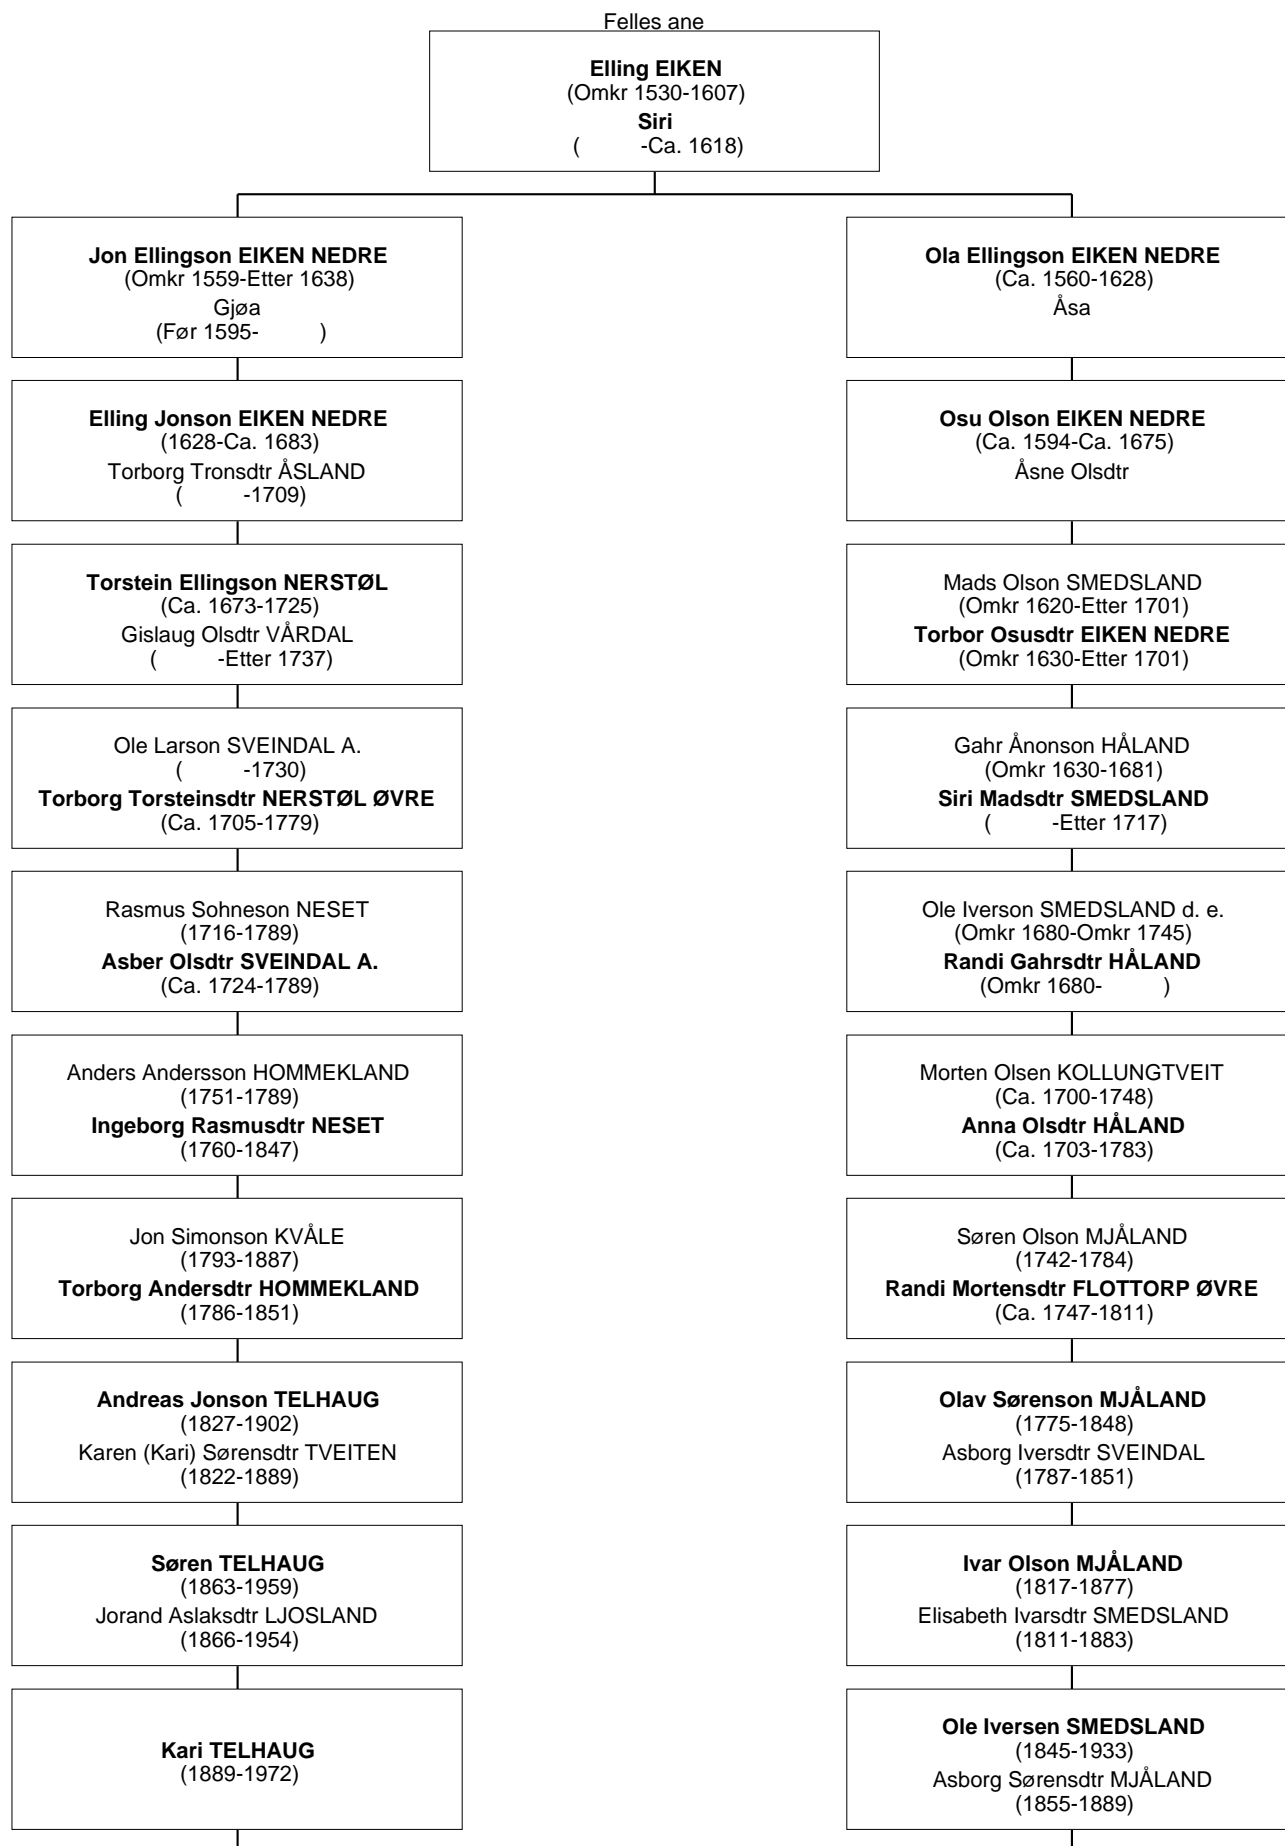

Ole Olson SMEDSLAND er timenning 1G * til Kari TELHAUG