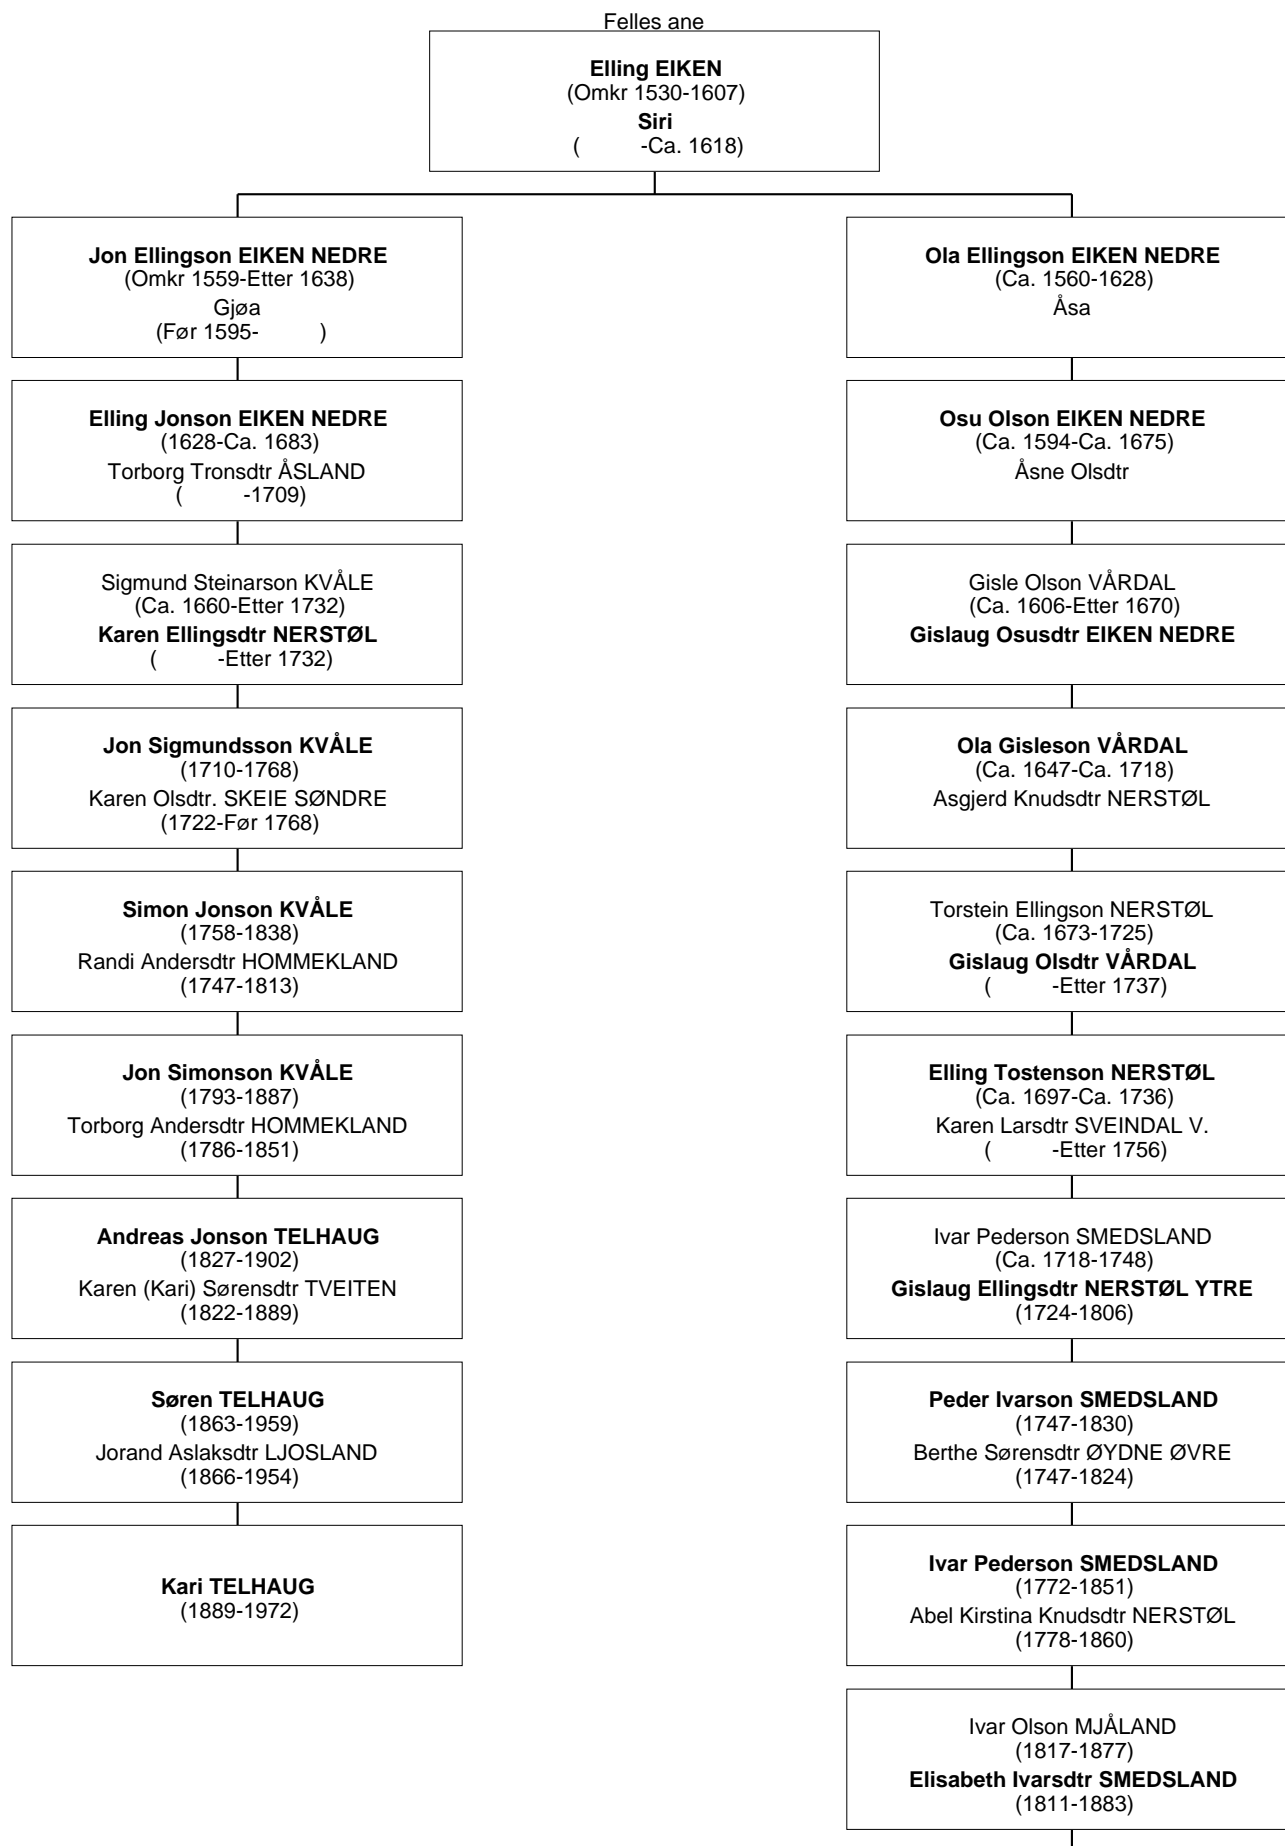

Ole Olson SMEDSLAND
(1883-1937)

Ole Olson SMEDSLAND er nimenning 3G til Kari TELHAUG

Søren TELHAUG
(1863-1959)
Jorand Aslaksdtr L.JOSLAND
(1866-1954)

Kari TELHAUG
(1889-1972)

Ole Olson SMEDSLAND er nimenning 3G * til Kari TELHAUG