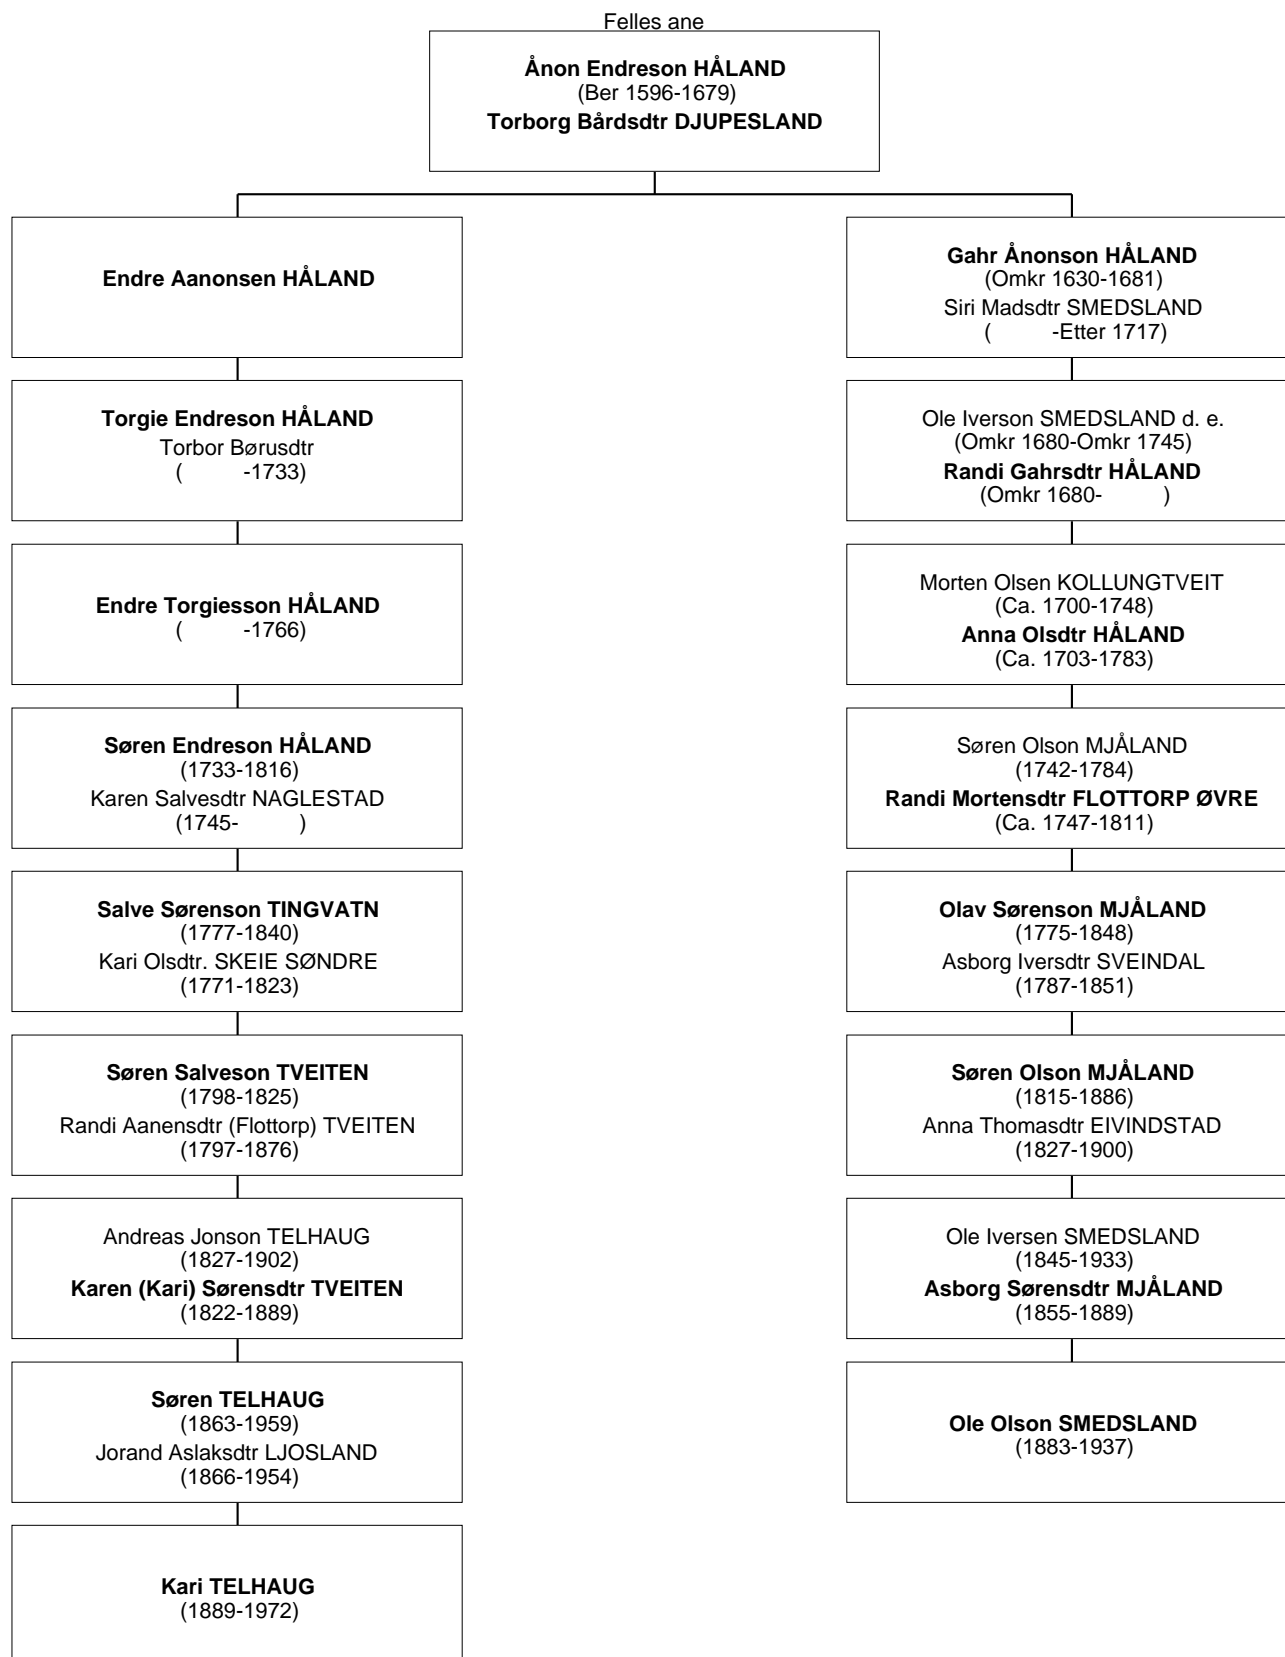

Ole Olson SMEDSLAND er sjumening 2G til Kari TELHAUG

Ole Olson SMEDSLAND er åttemenning 1G til Kari TELHAUG

Ole Olson SMEDSLAND er sjumening 3G til Kari TELHAUG

Ole Olson SMEDSLAND er åttemenning 1G til Kari TELHAUG