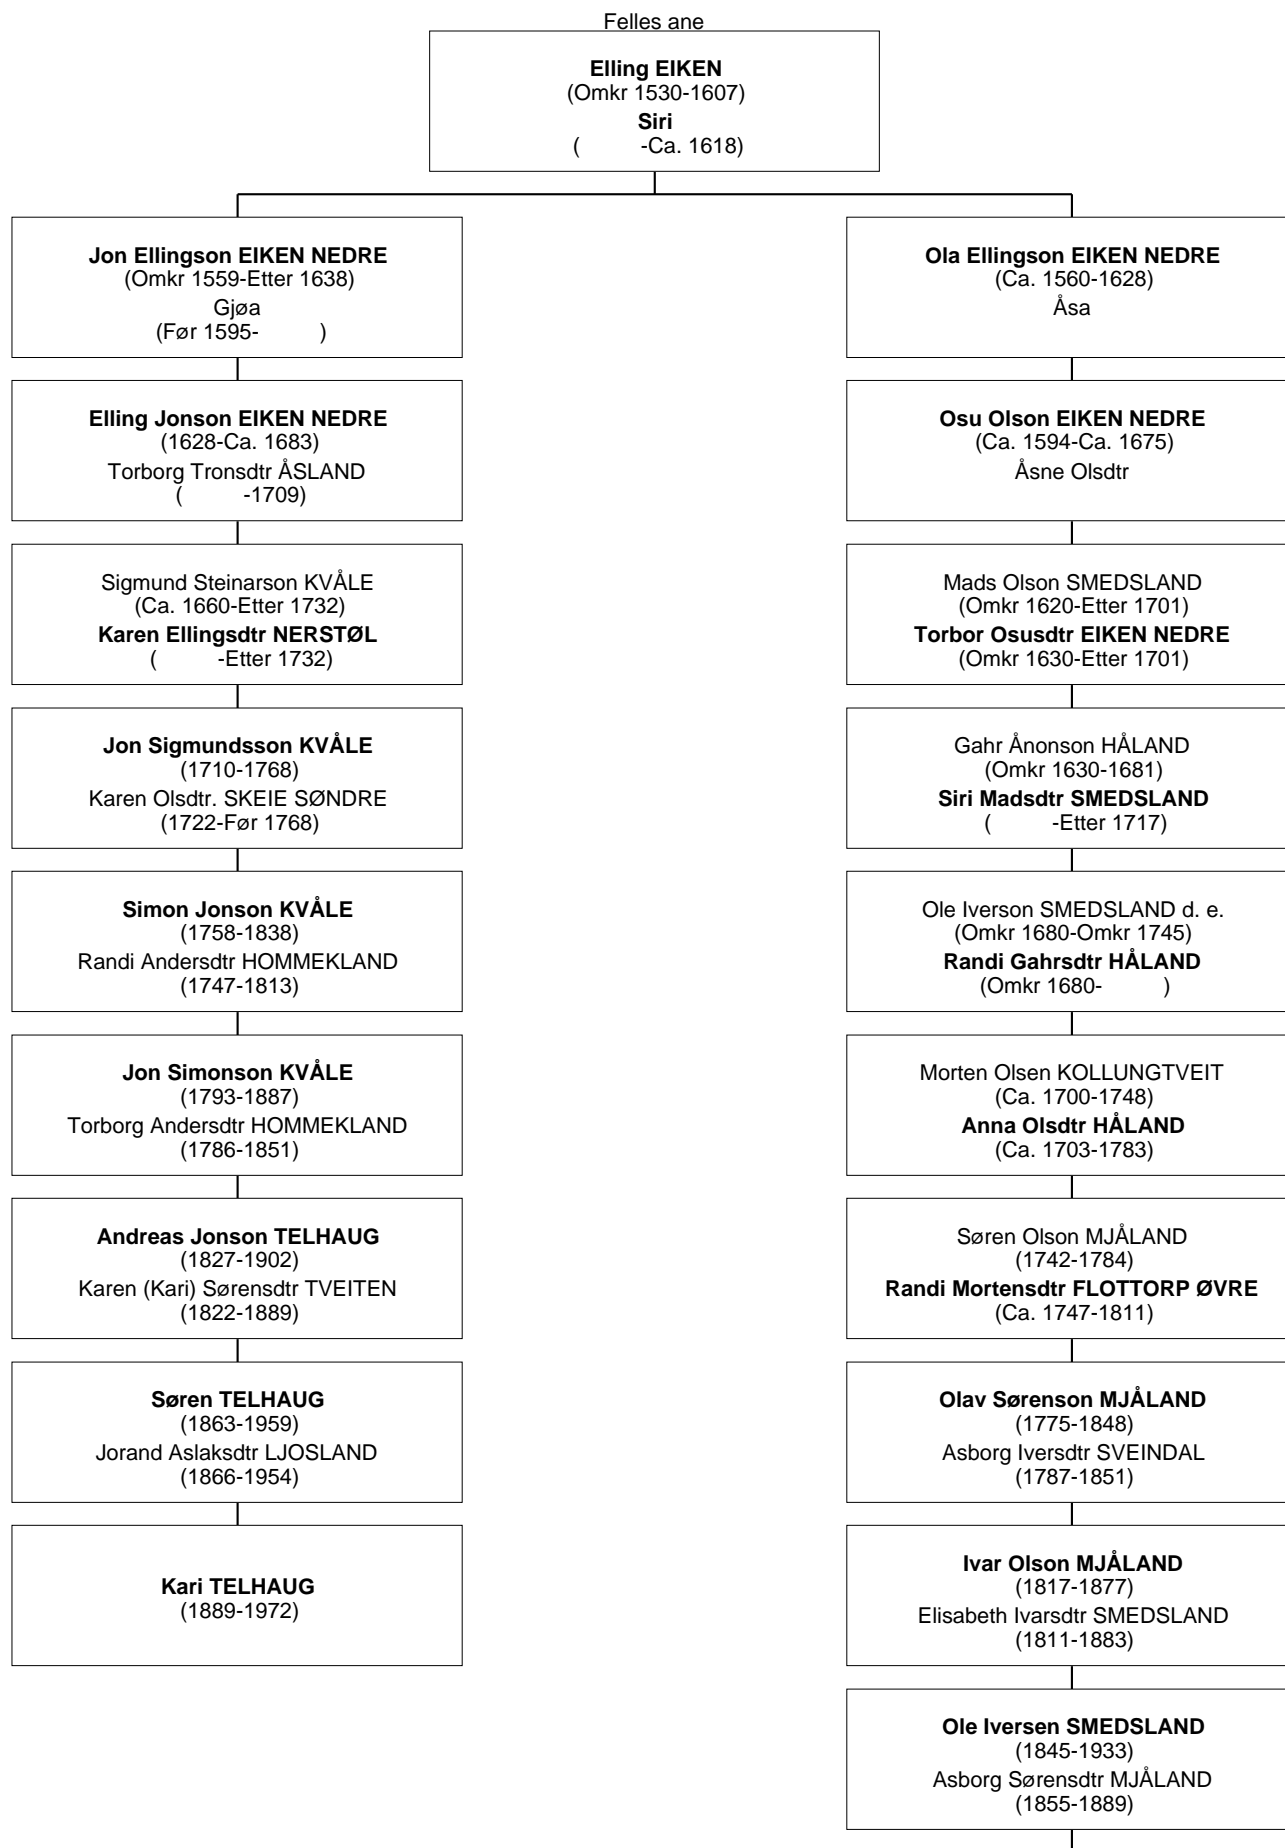

Ole Olson SMEDSLAND er nimenning 2G * til Kari TELHAUG