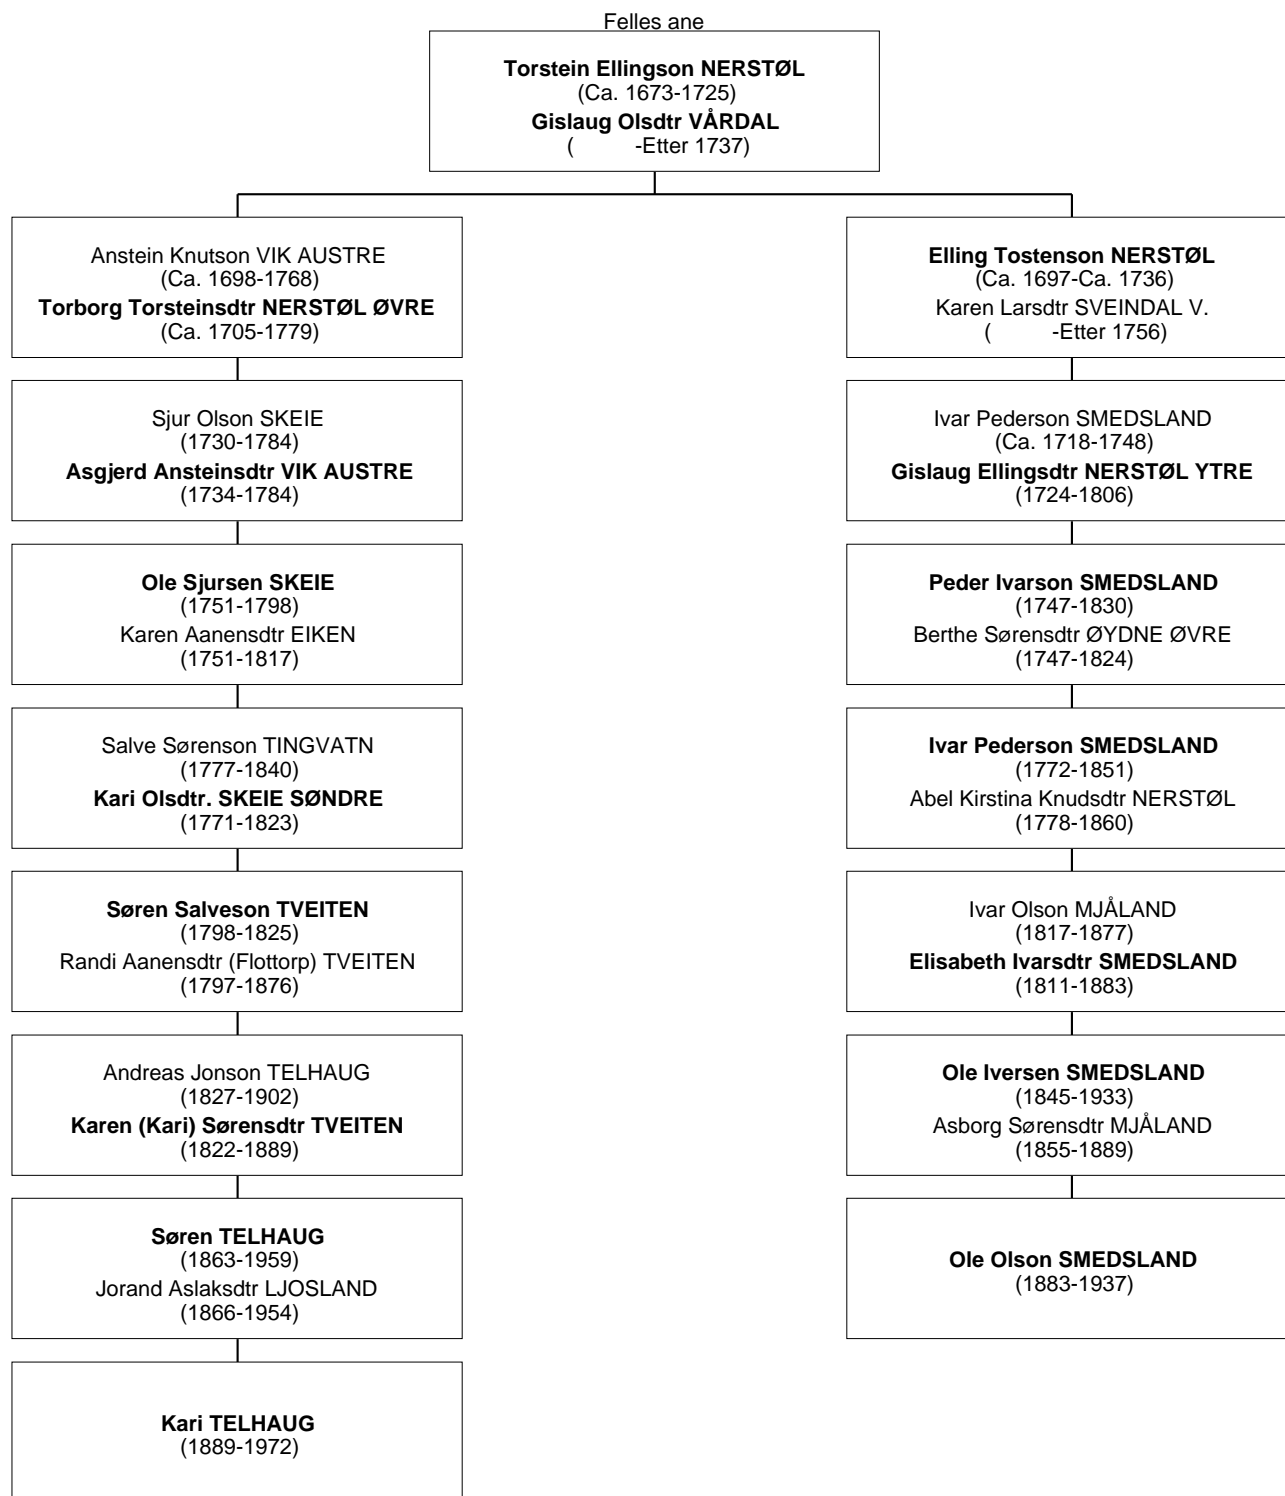

Ole Olson SMEDSLAND er sjumening 1G til Kari TELHAUG