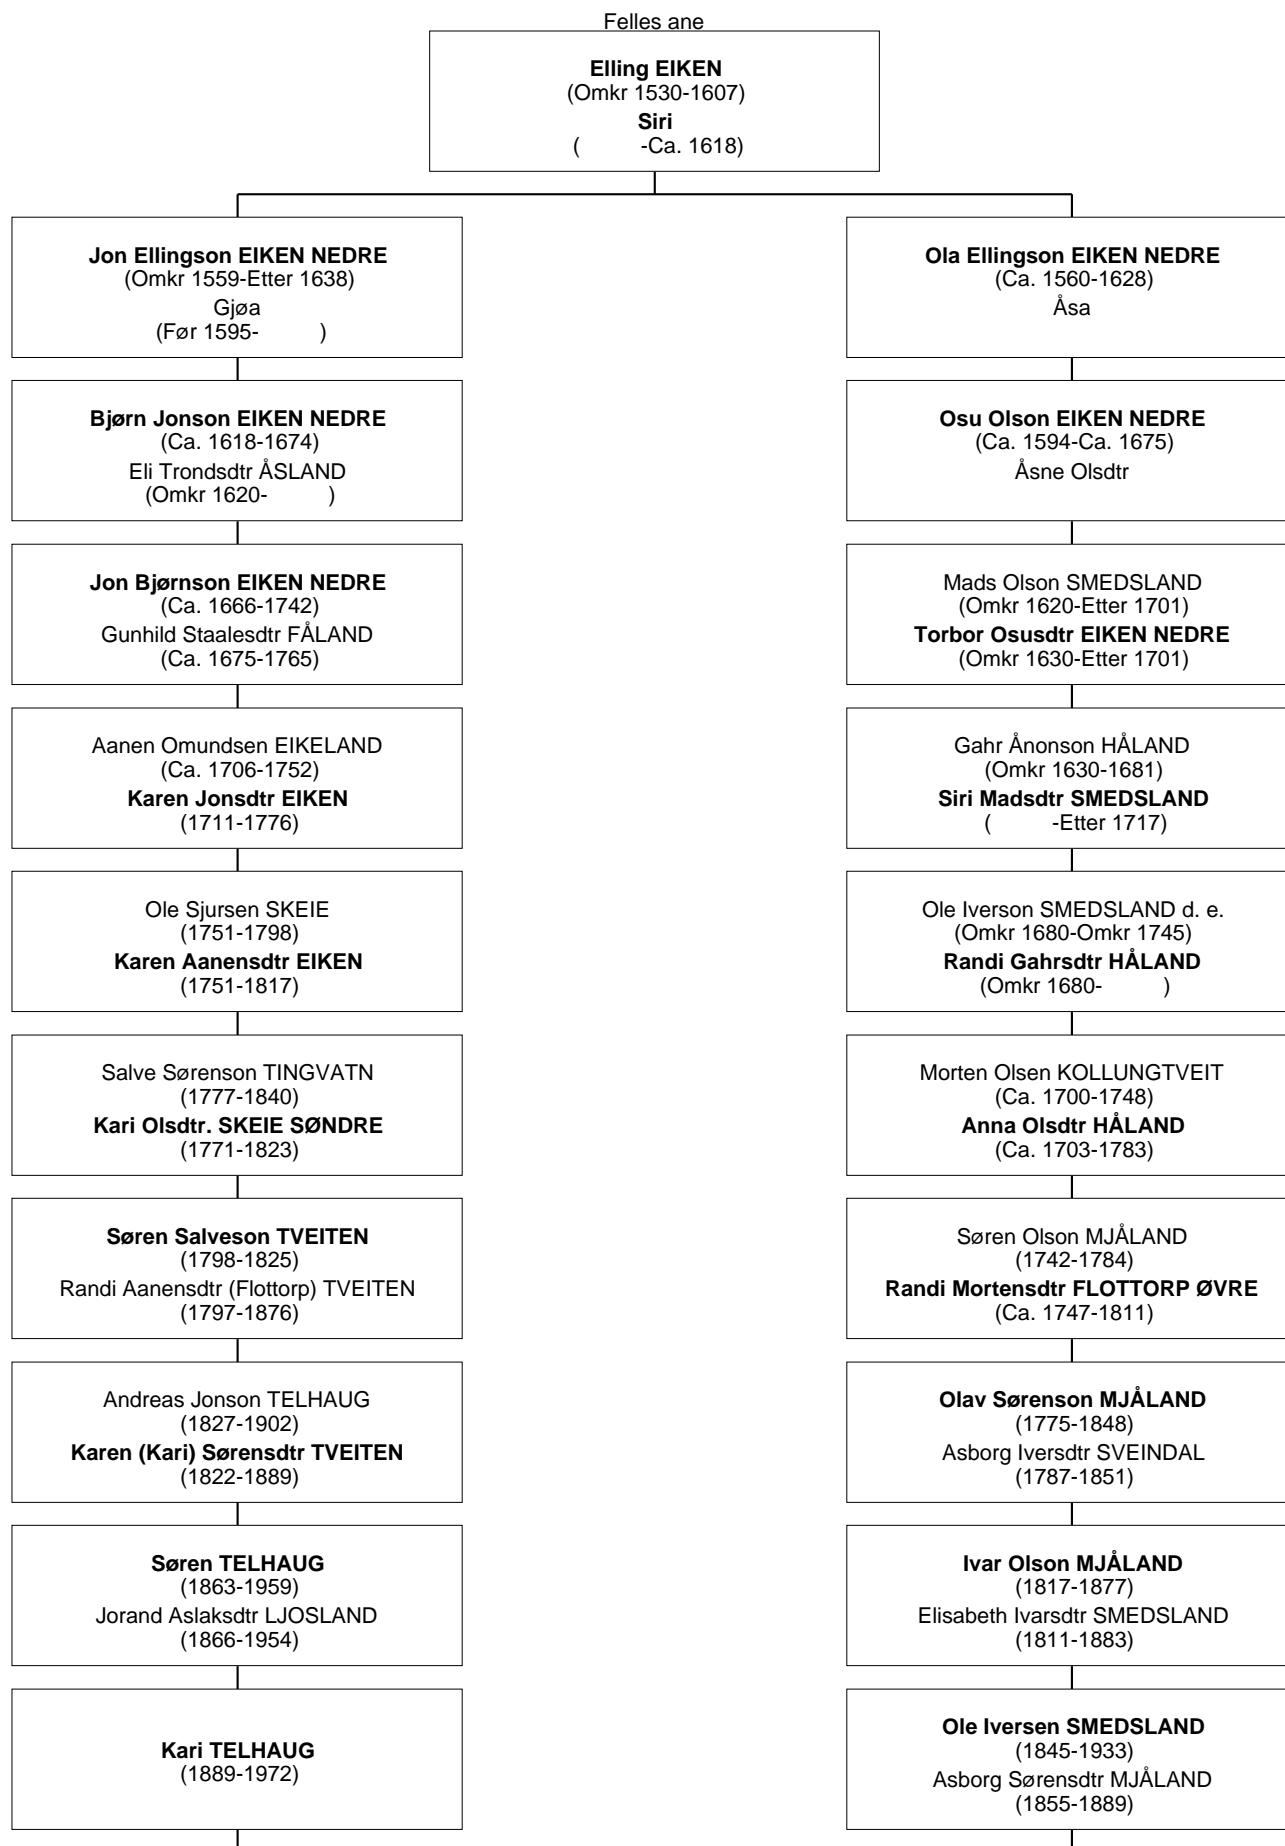

Ole Olson SMEDSLAND er timenning 1G * til Kari TELHAUG

Ole Olson SMEDSLAND
(1883-1937)

Ole Olson SMEDSLAND er timenning 1G * til Kari TELHAUG

Ole Olson SMEDSLAND
(1883-1937)

Ole Olson SMEDSLAND er timenning 1G * til Kari TELHAUG