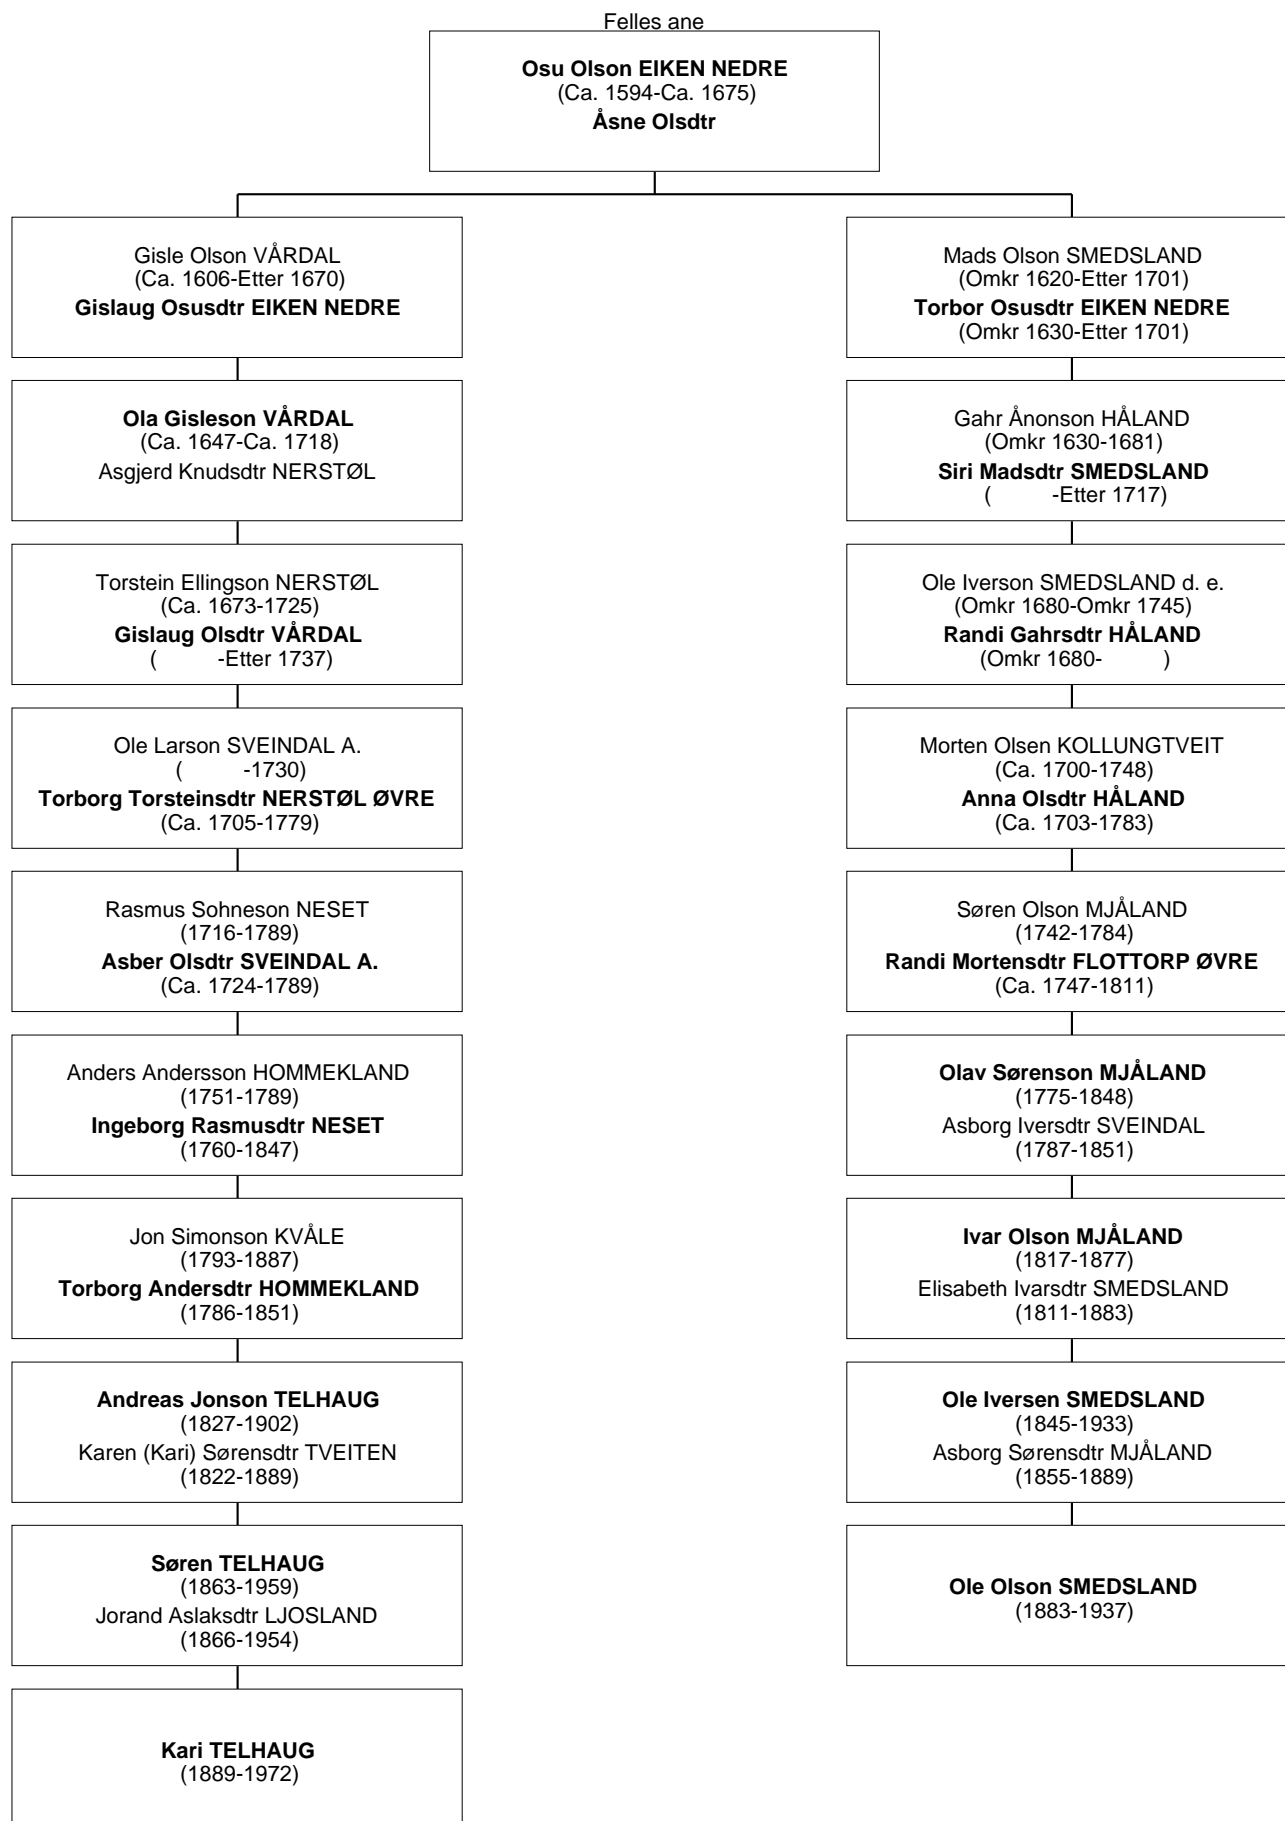

Ole Olson SMEDSLAND er nimenning 1G til Kari TELHAUG