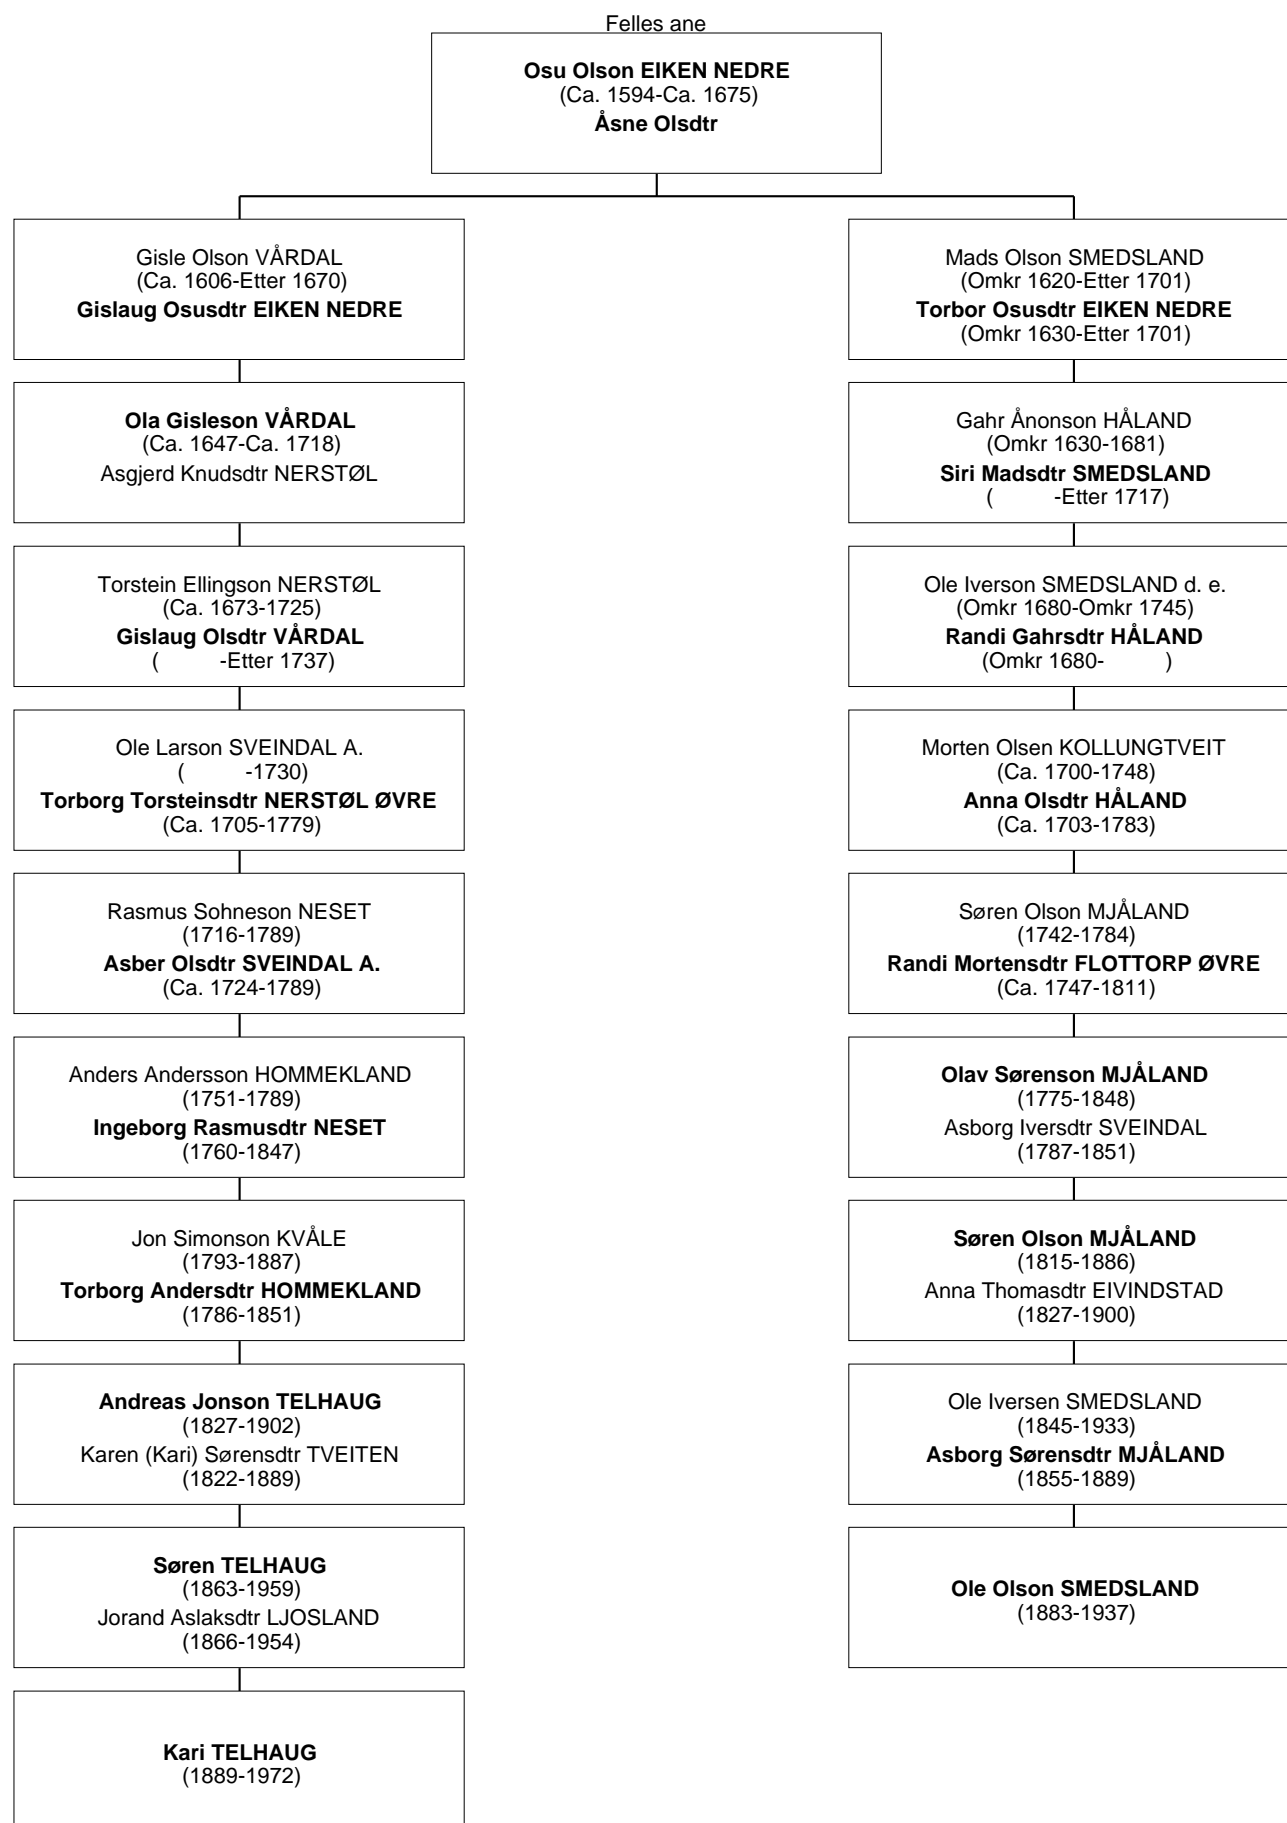

Ole Olson SMEDSLAND er nimenning 1G til Kari TELHAUG