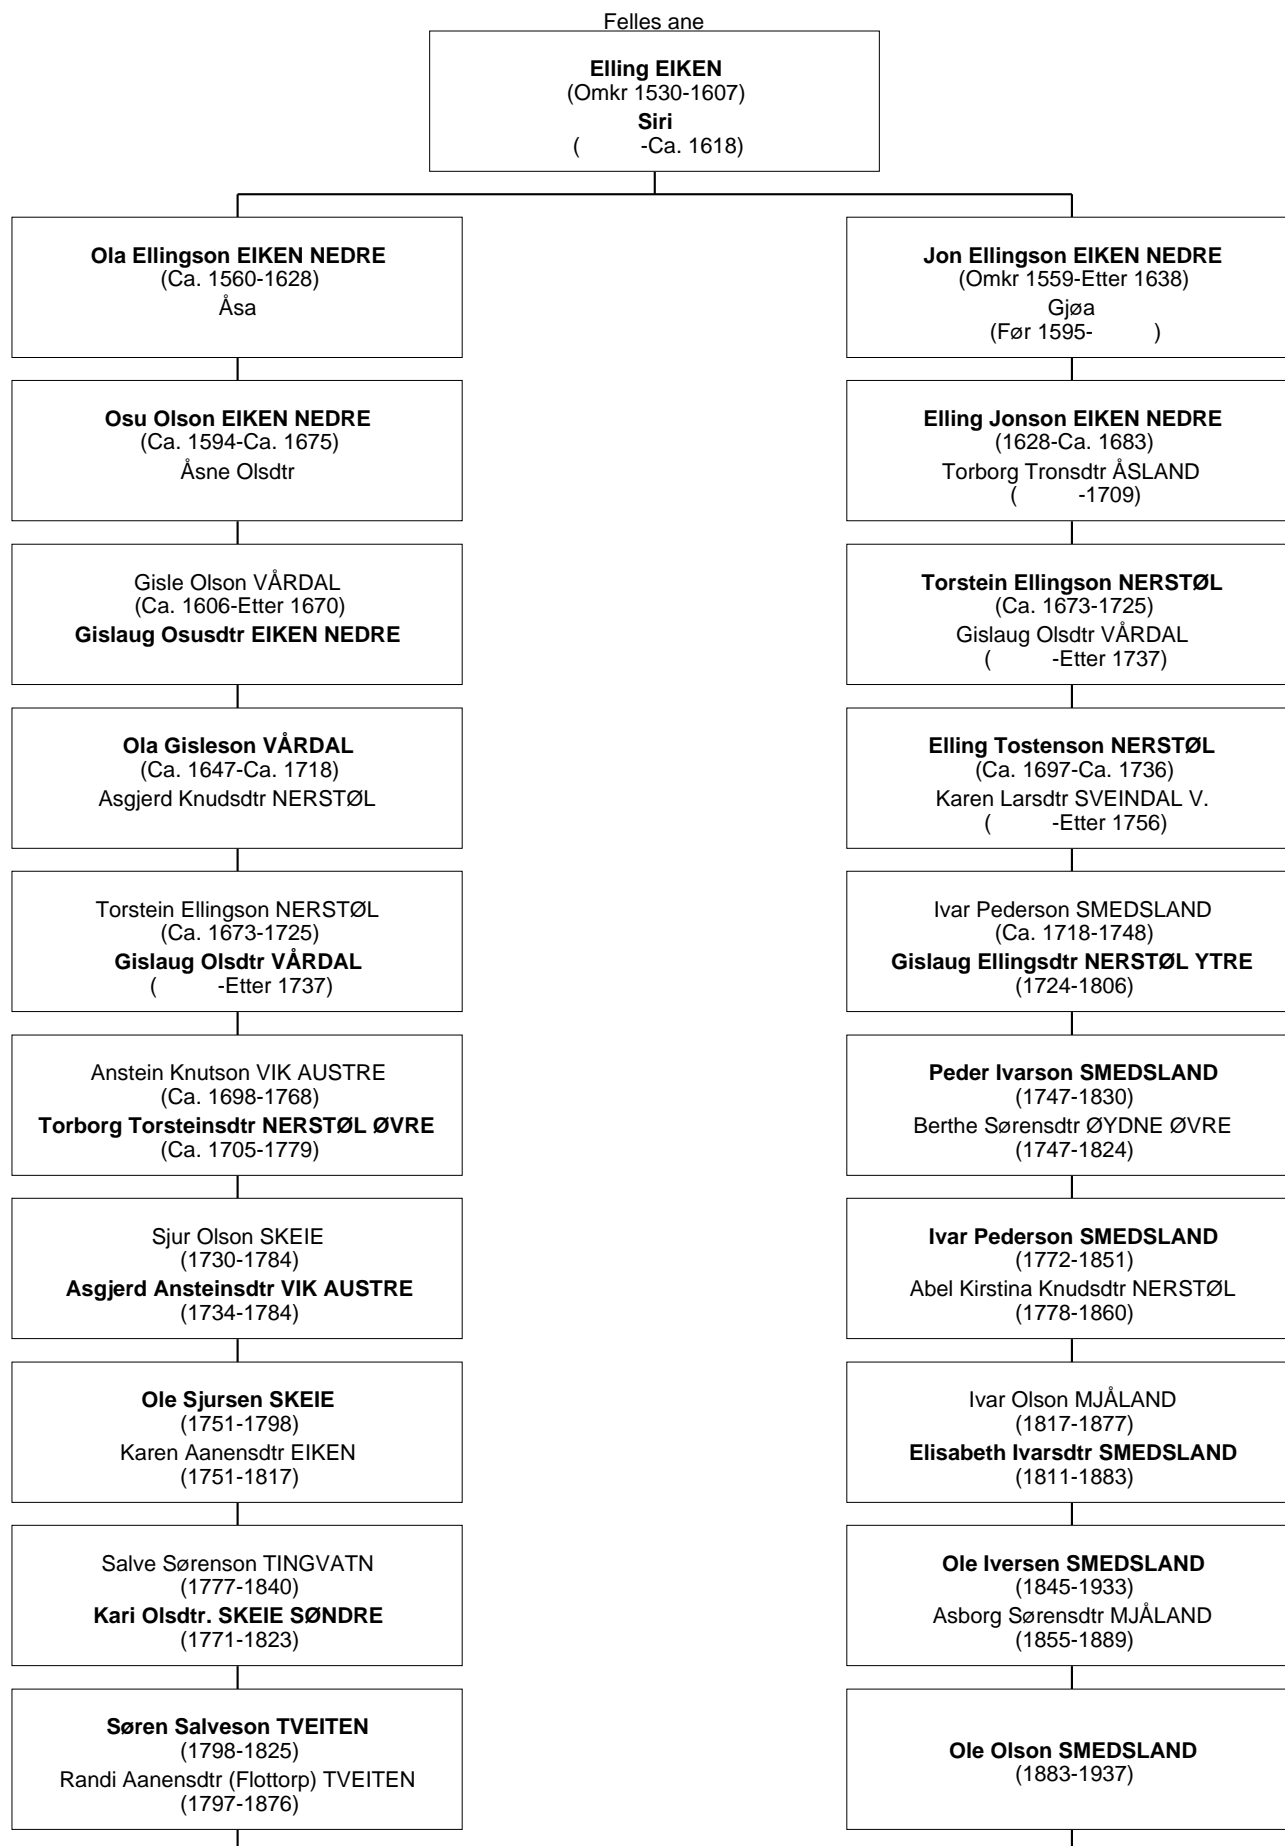

Ole Olson SMEDSLAND er timenning 3G til Kari TELHAUG