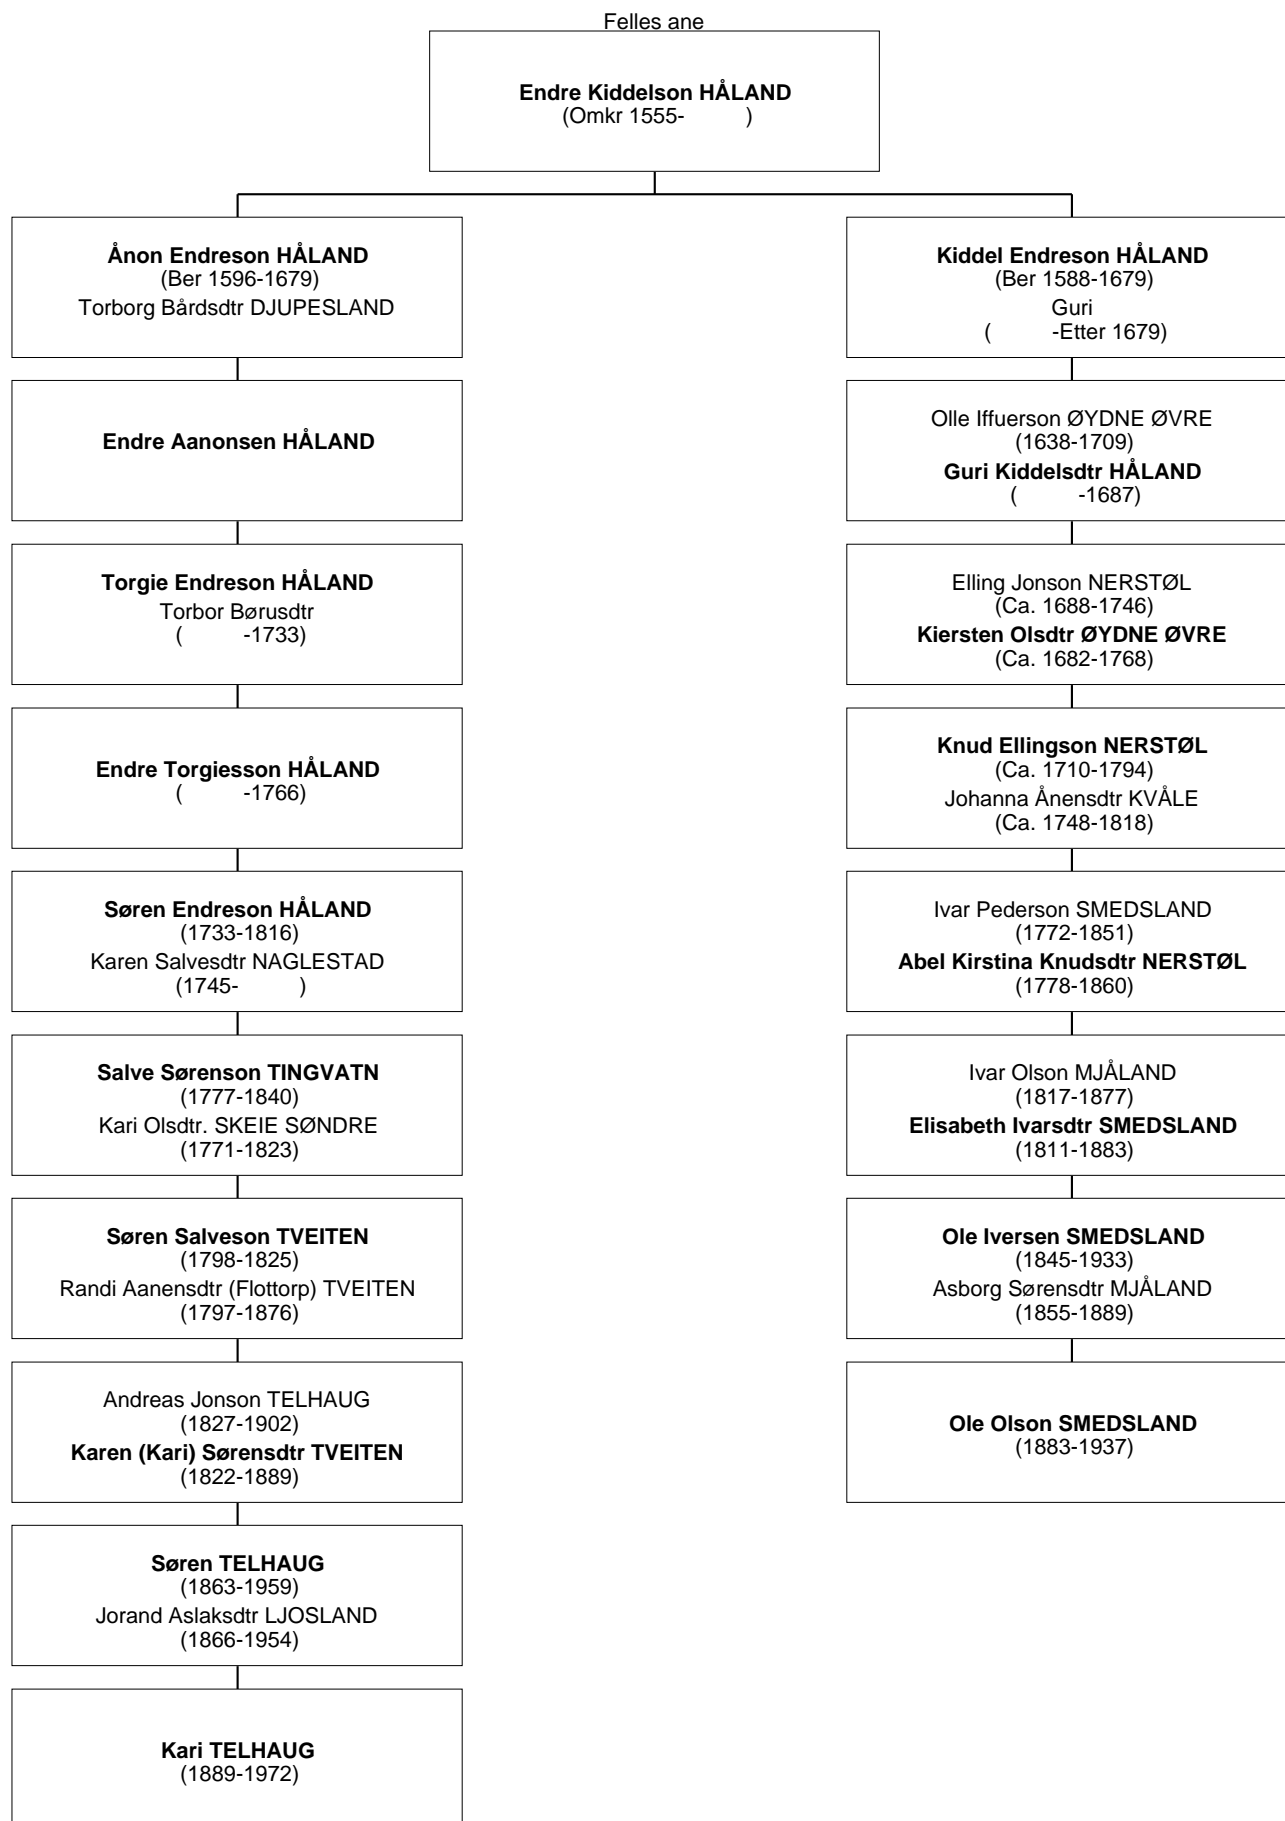

Ole Olson SMEDSLAND er åttemenning 2G til Kari TELHAUG