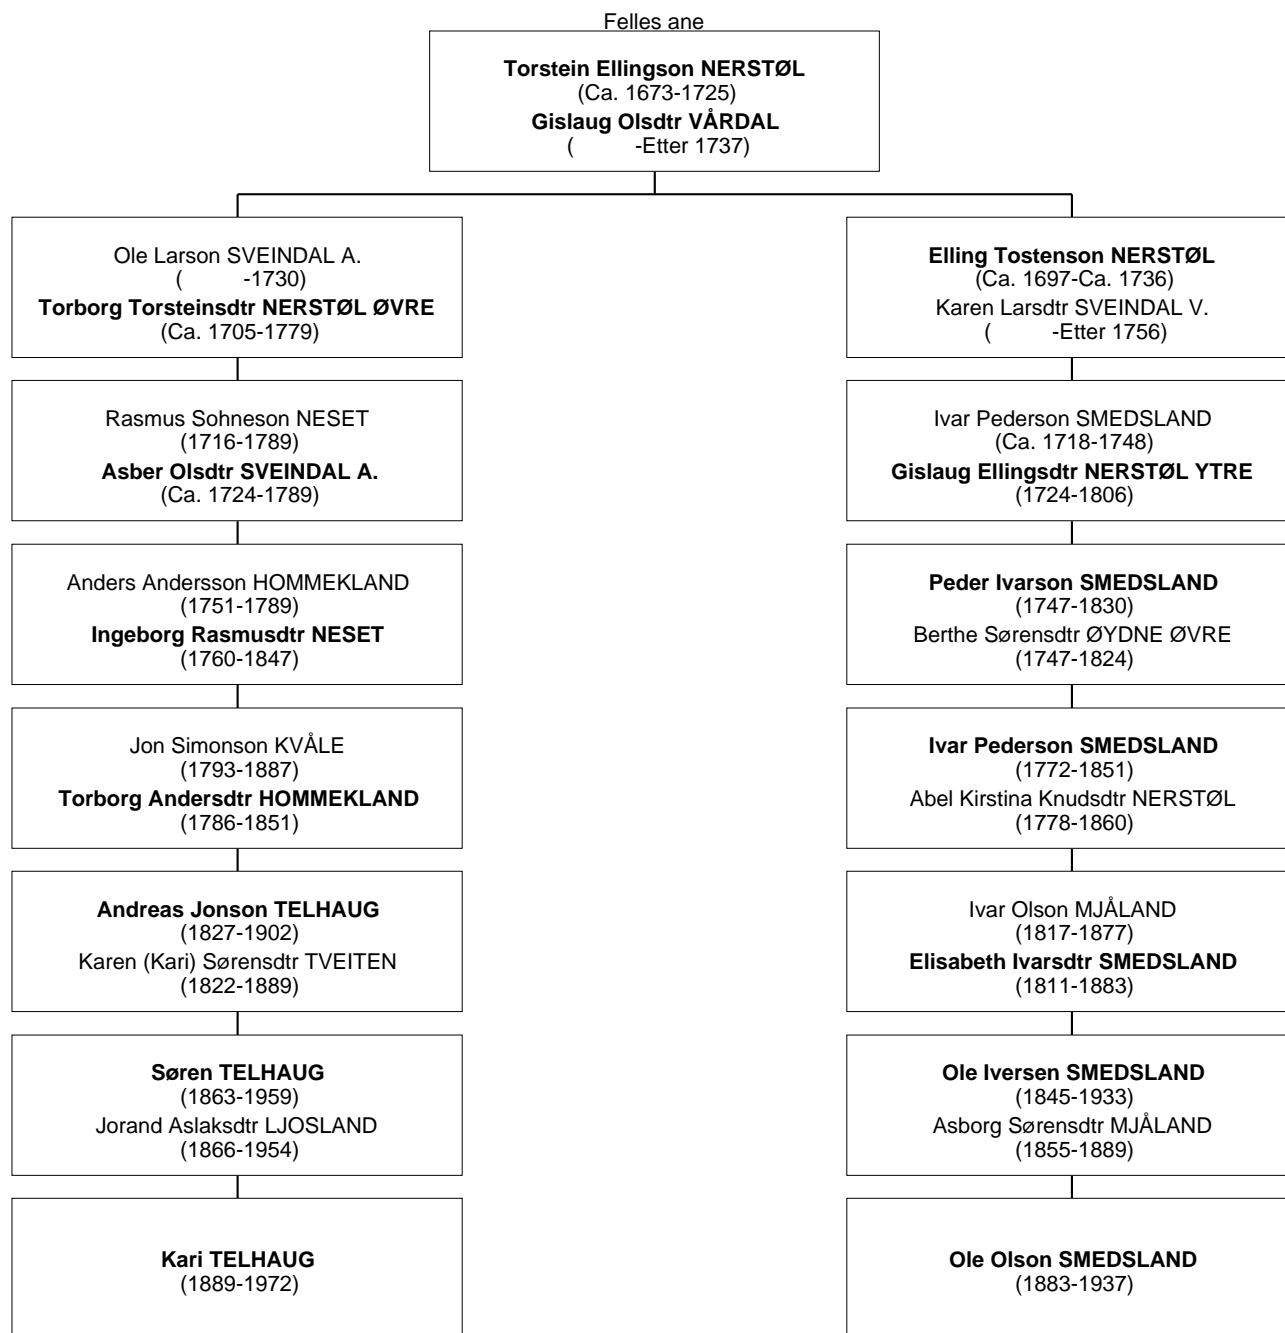

Ole Olson SMEDSLAND er seksmenning 1G til Kari TELHAUG

Ole Olson SMEDSLAND er seksmenning 1G til Kari TELHAUG

Ole Olson SMEDSLAND er sjumening til Kari TELHAUG

Ole Olson SMEDSLAND er sjumening til Kari TELHAUG