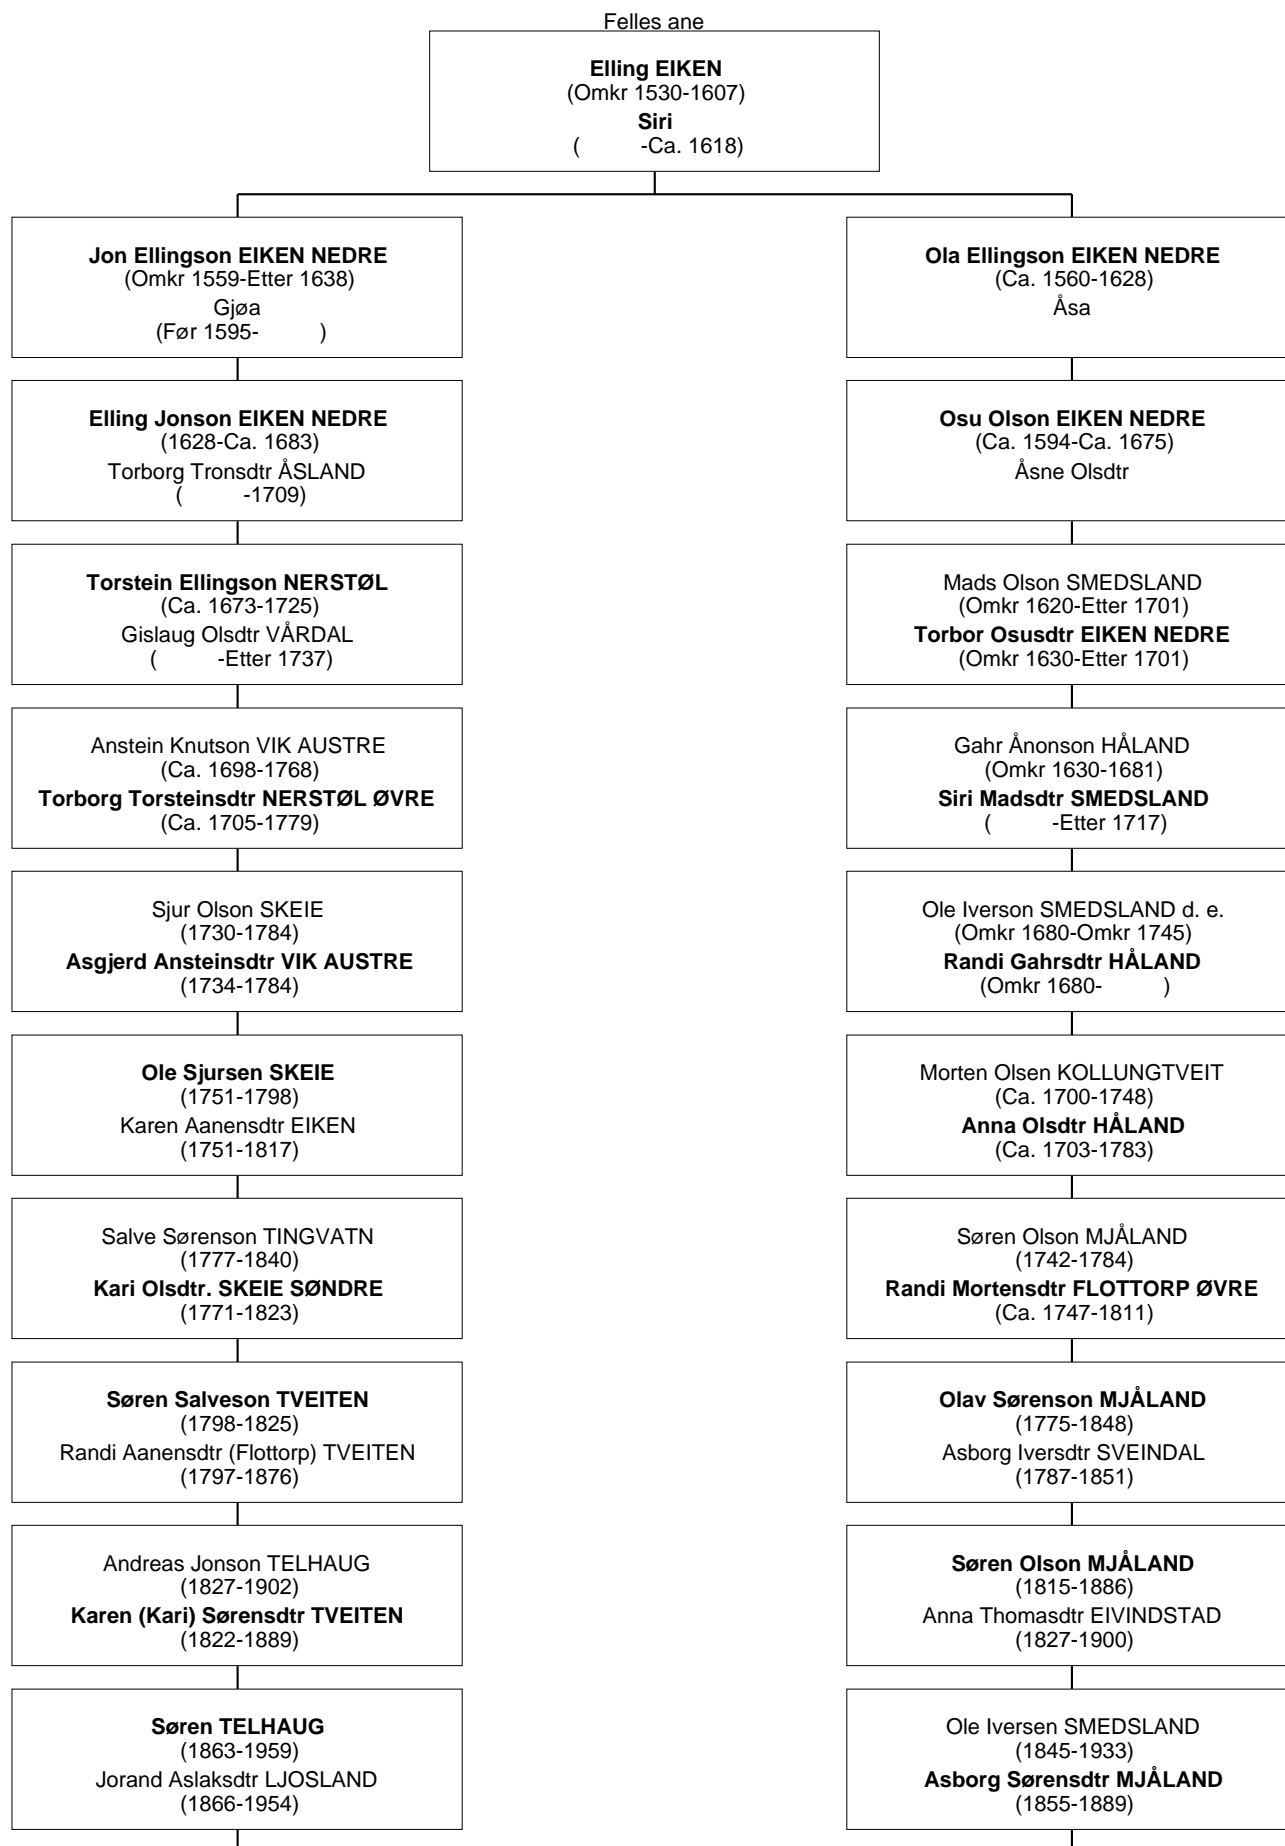

Ole Olson SMEDSLAND er 11-menning til Kari TELHAUG