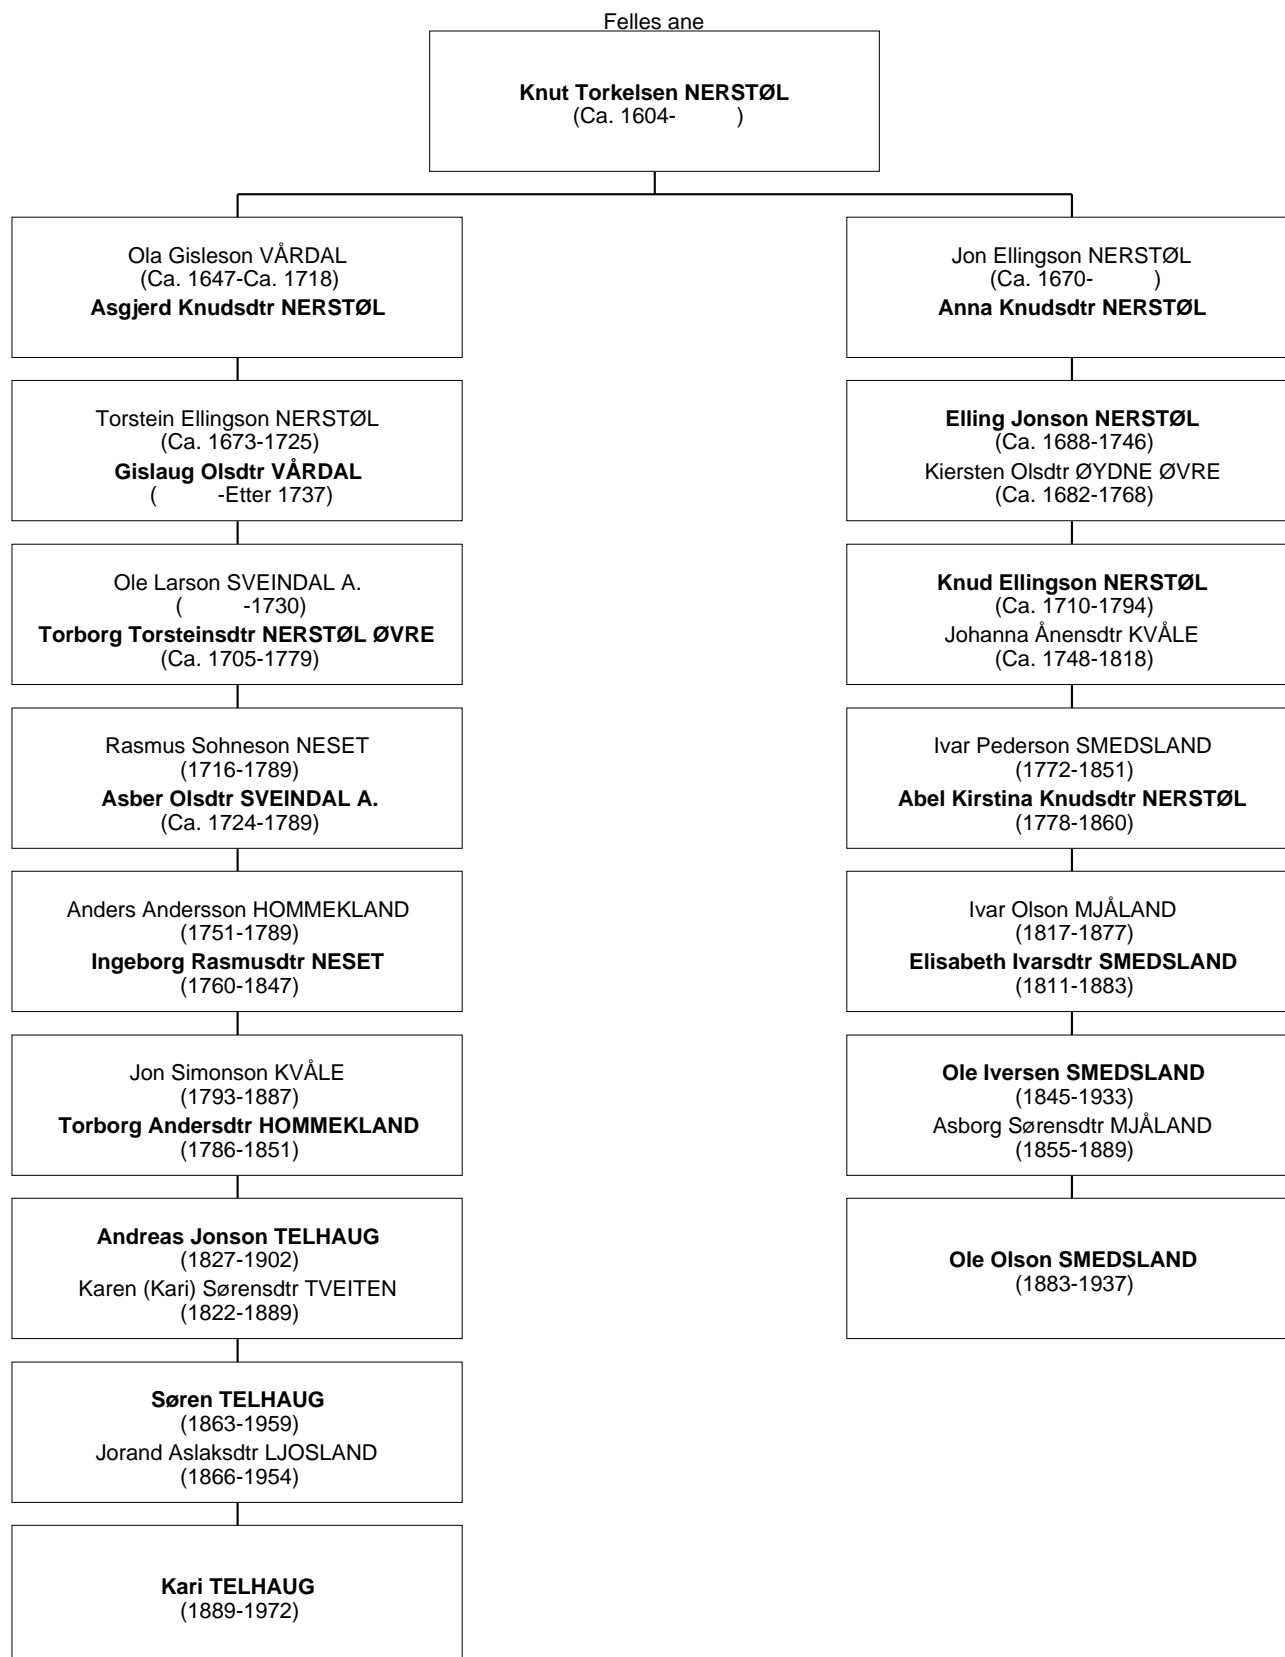

Ole Olson SMEDSLAND er sjumening 2G til Kari TELHAUG