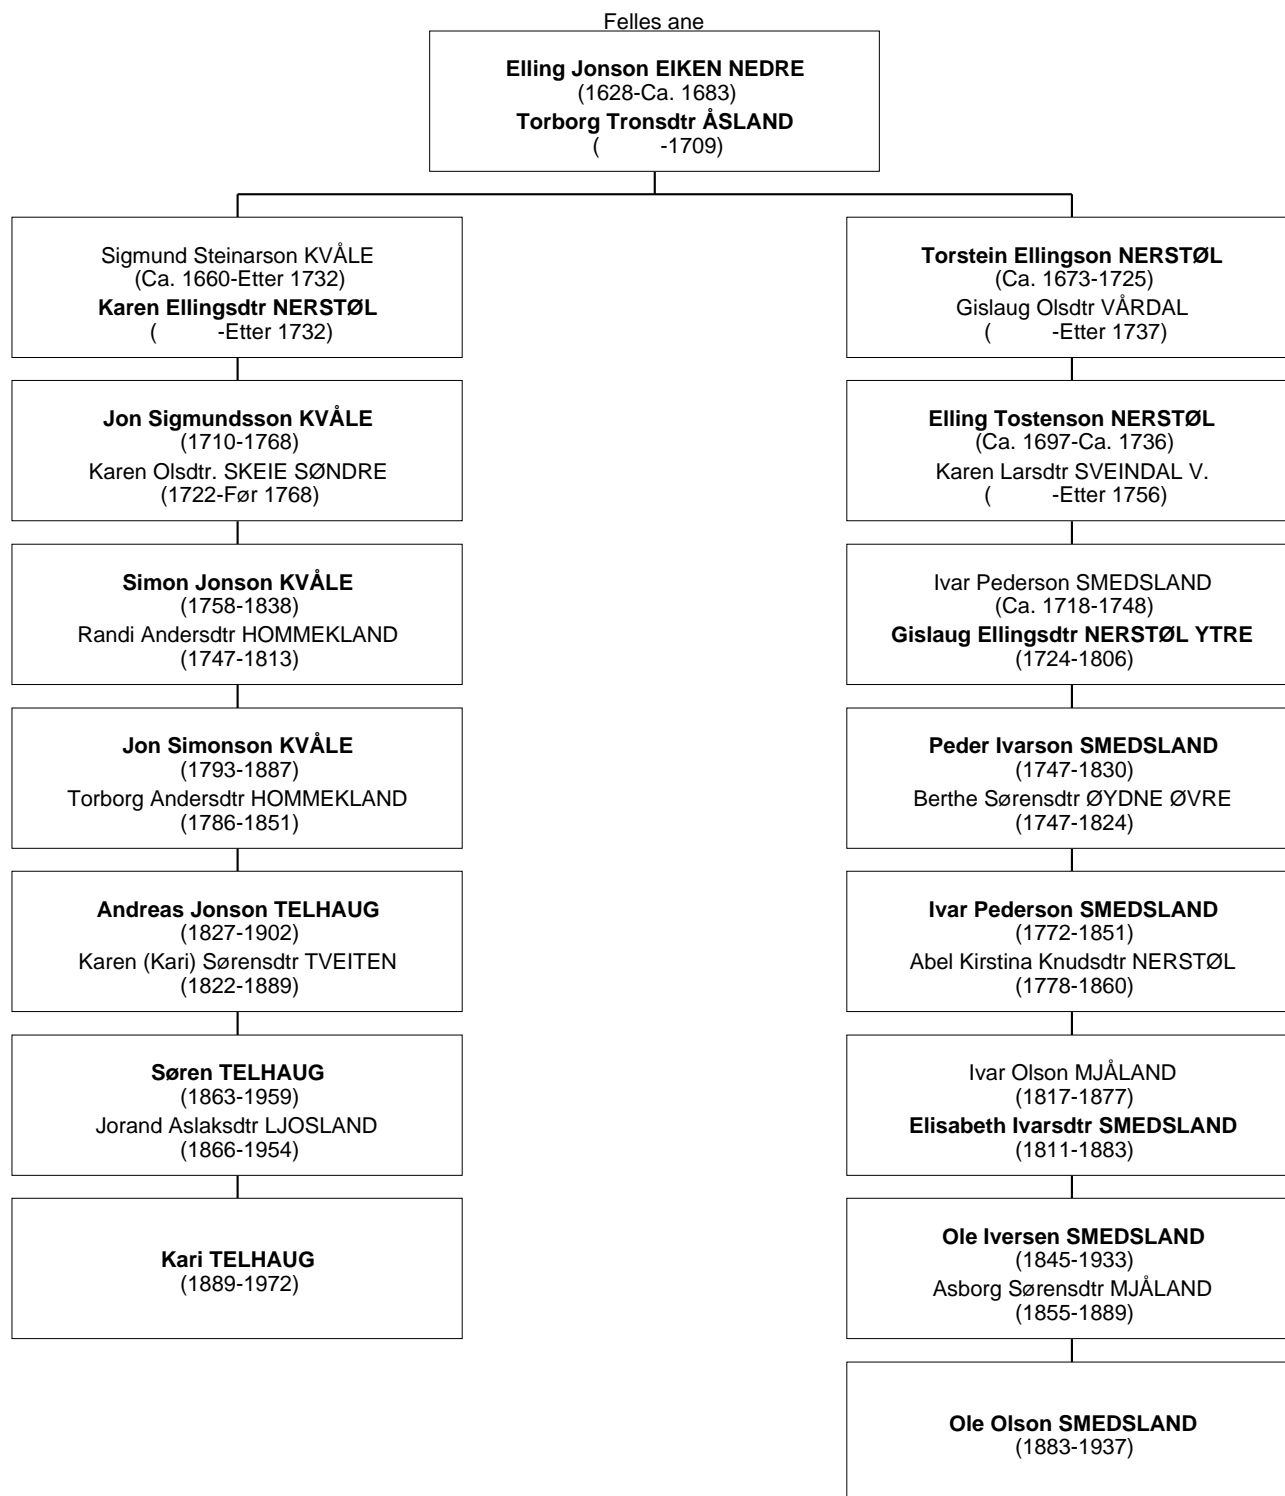

Ole Olson SMEDSLAND er sjumening 1G * til Kari TELHAUG