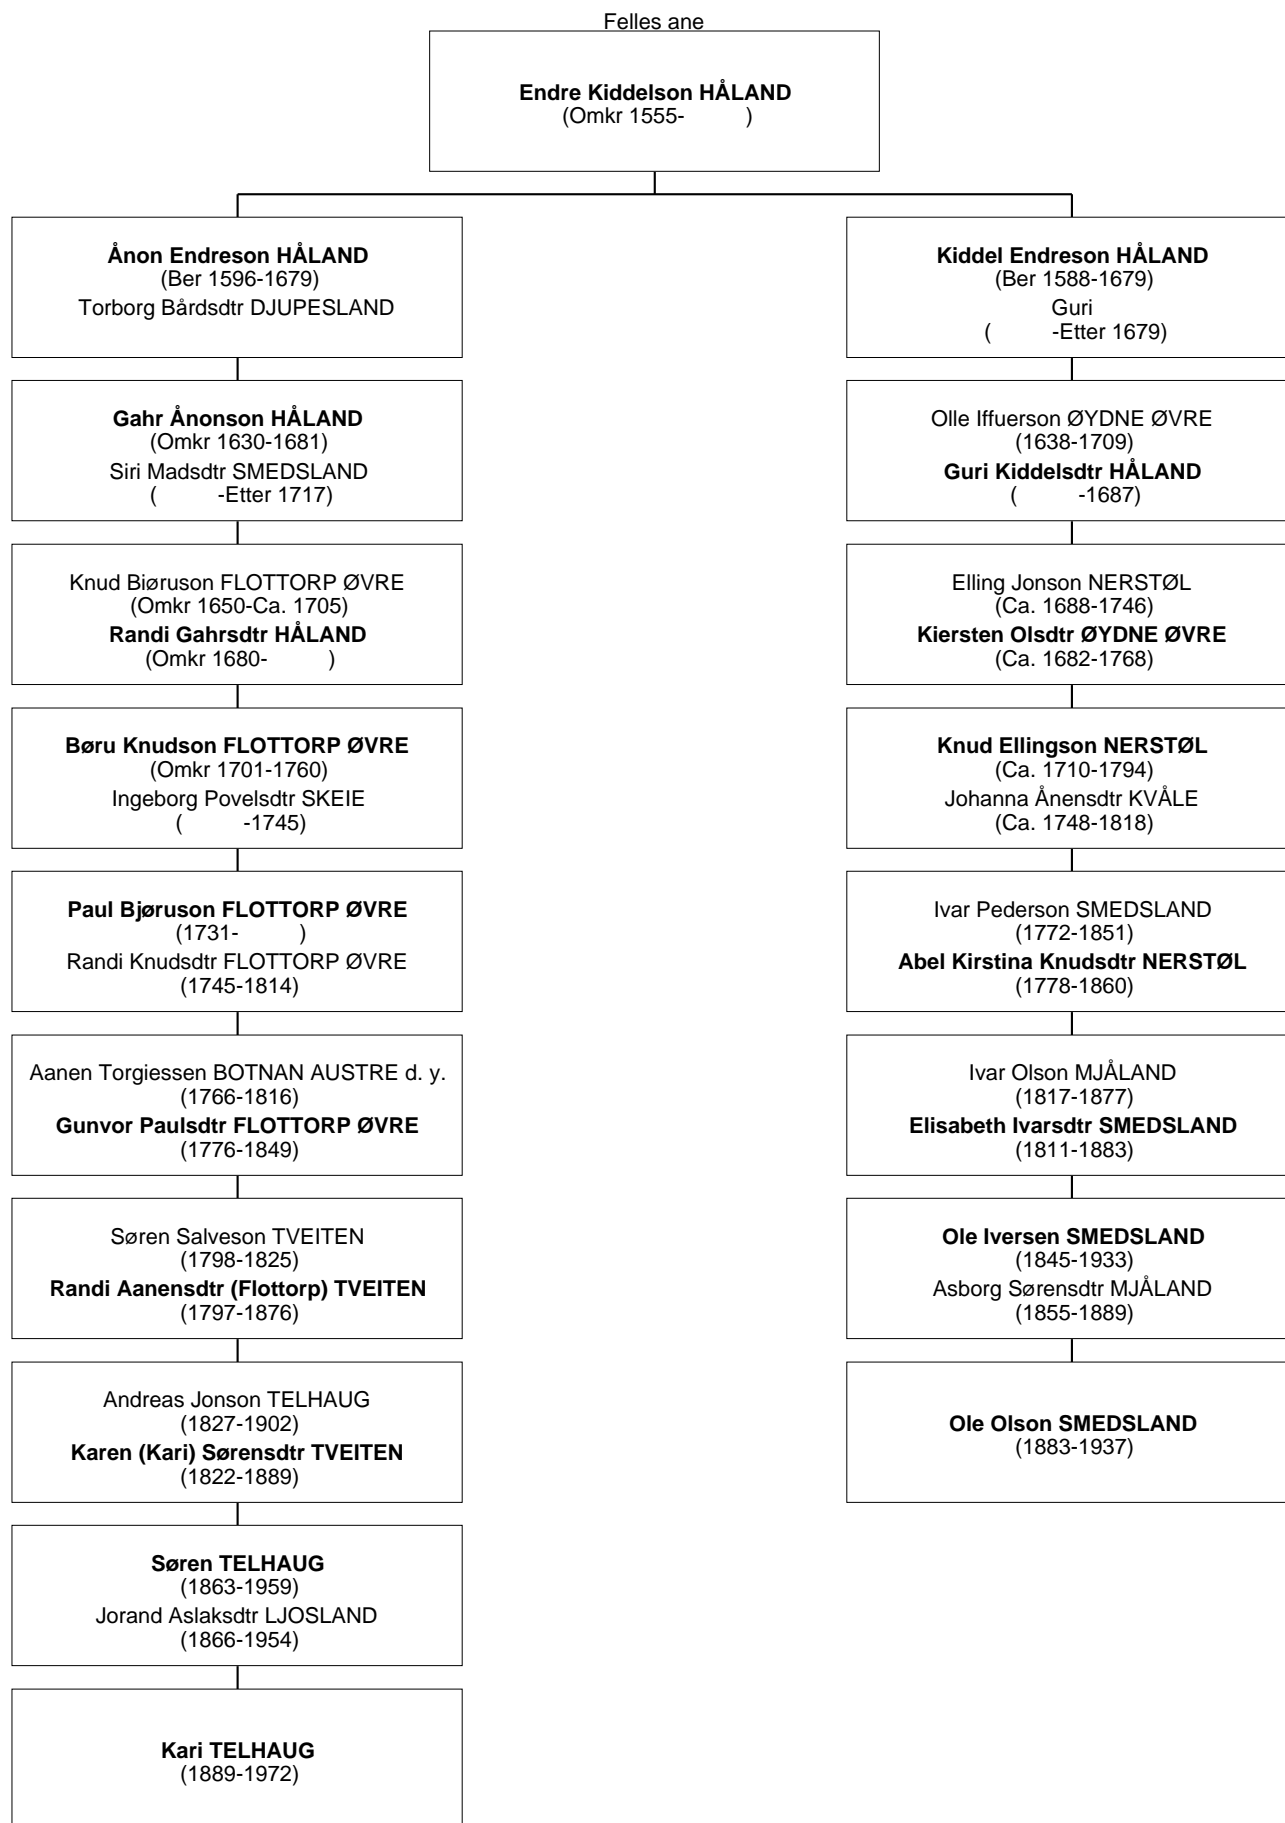

Ole Olson SMEDSLAND er åttemenning 2G til Kari TELHAUG