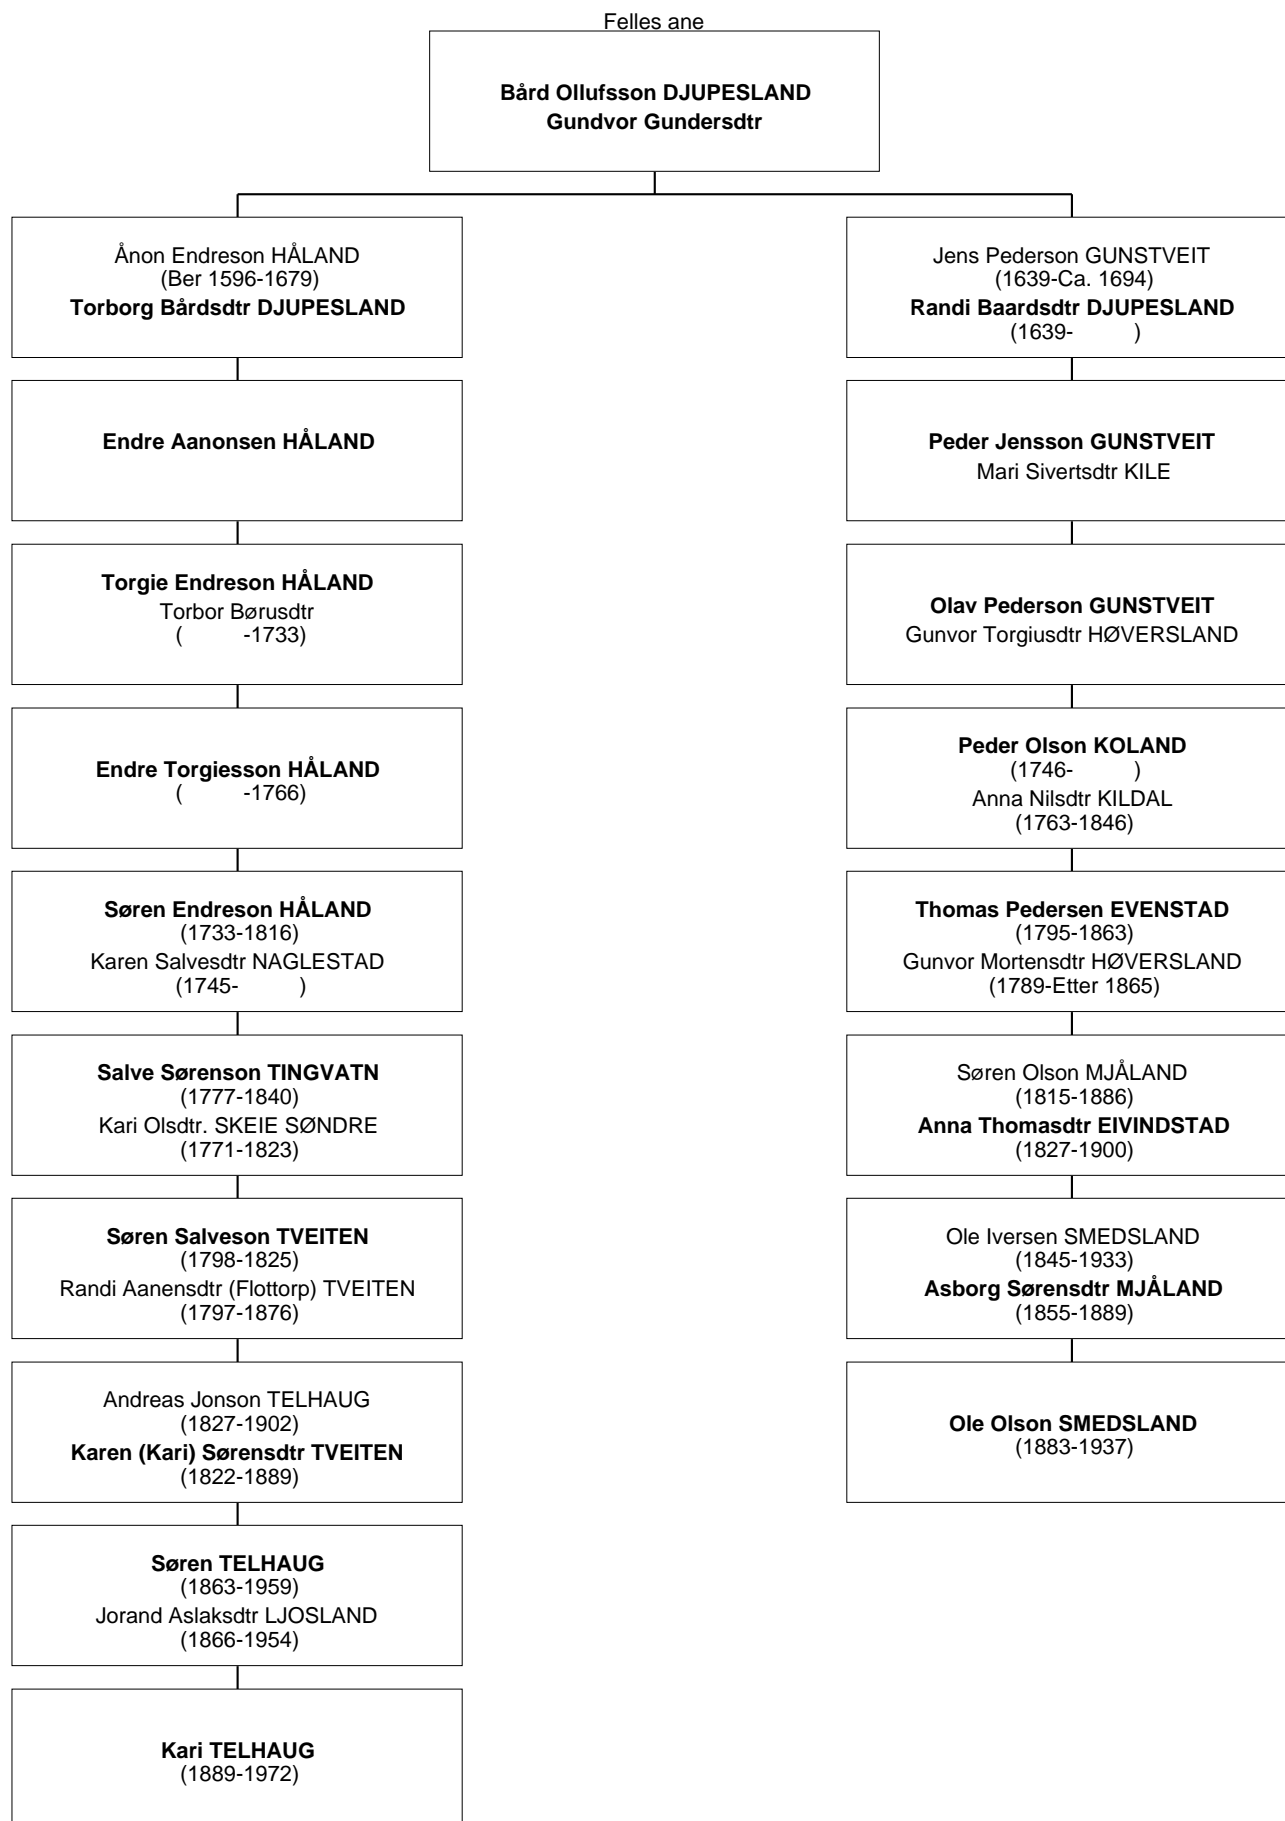

Ole Olson SMEDSLAND er åttemenning 2G til Kari TELHAUG