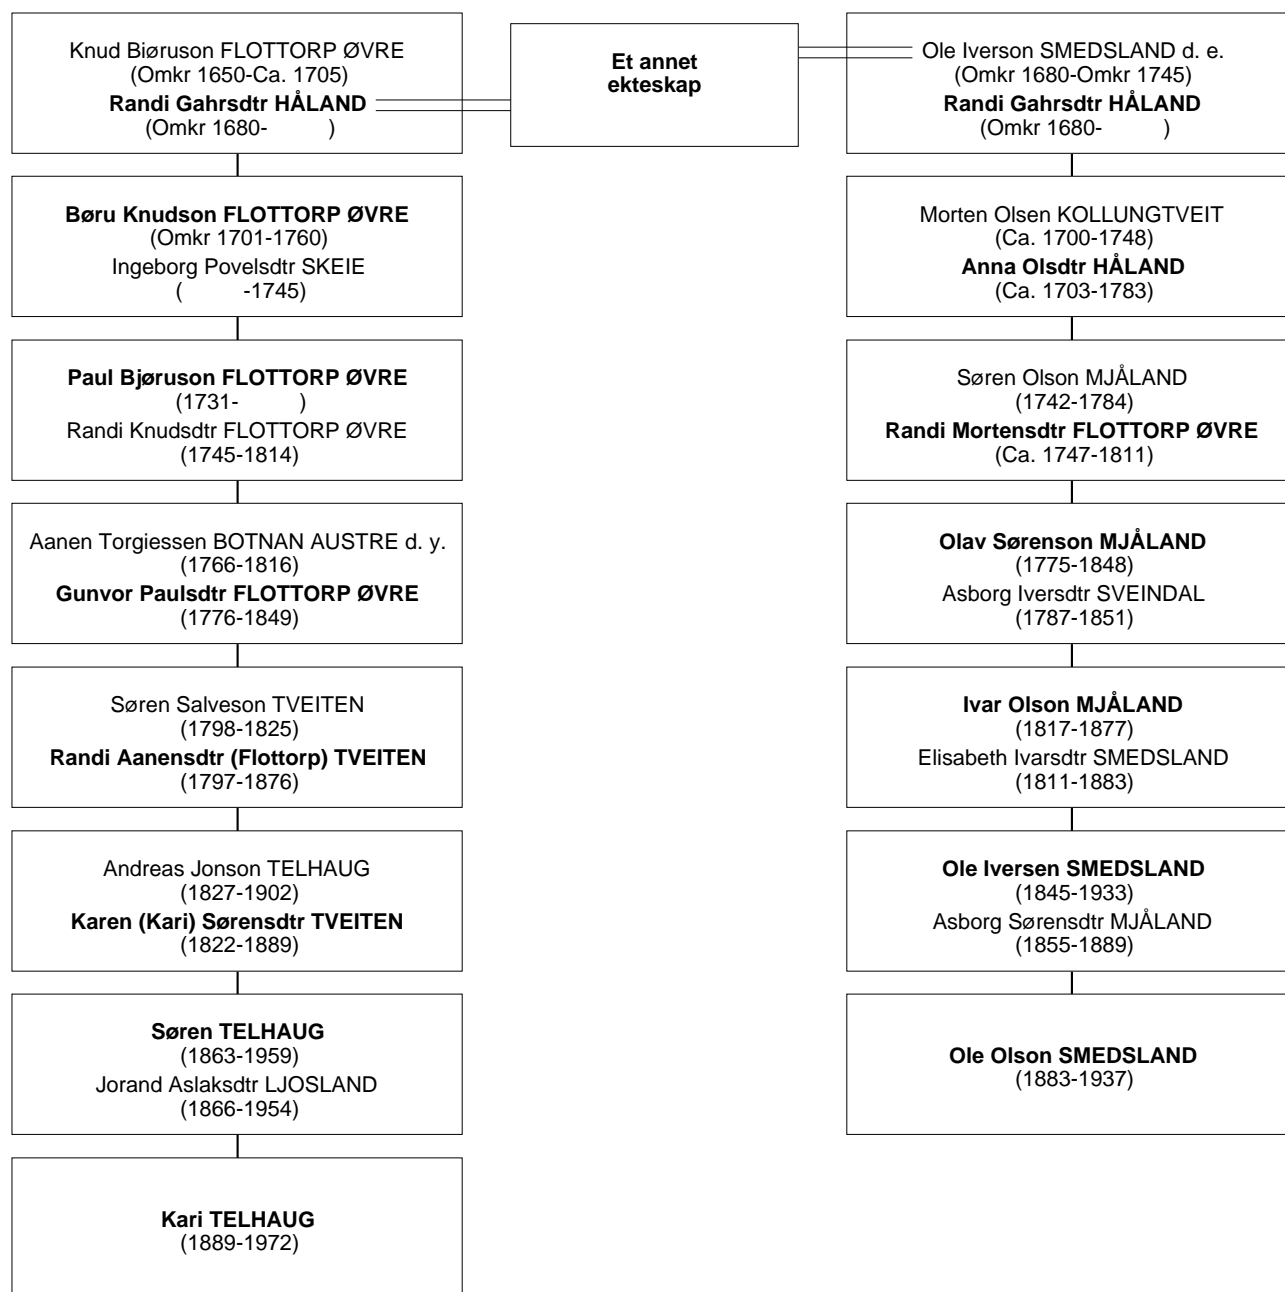

Ole Olson SMEDSLAND er seksmenning 1G til Kari TELHAUG

Ole Olson SMEDSLAND er seksmenning 1G til Kari TELHAUG

Ole Olson SMEDSLAND er sjumening til Kari TELHAUG

Ole Olson SMEDSLAND er sjumening til Kari TELHAUG