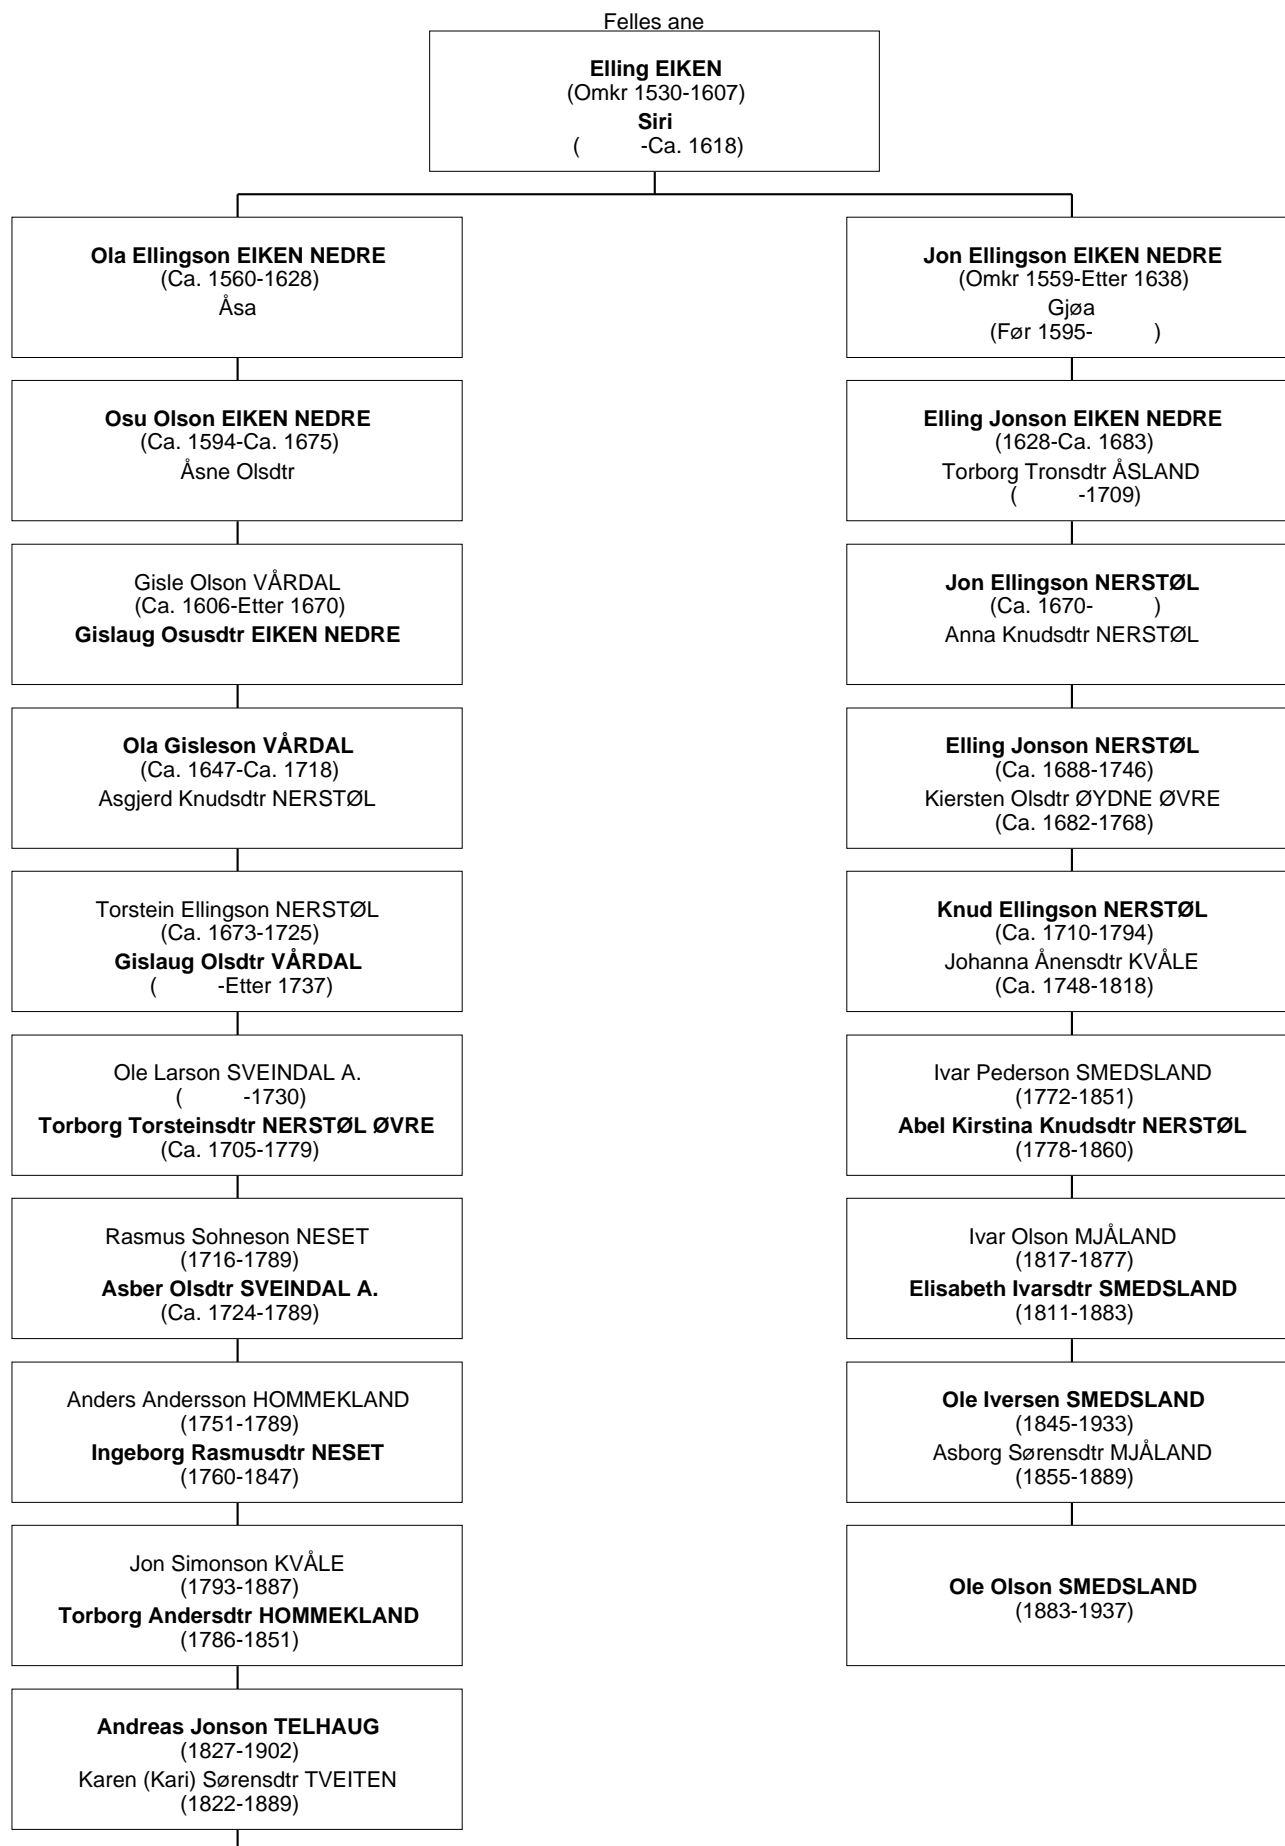

Ole Olson SMEDSLAND er nimenning 3G til Kari TELHAUG