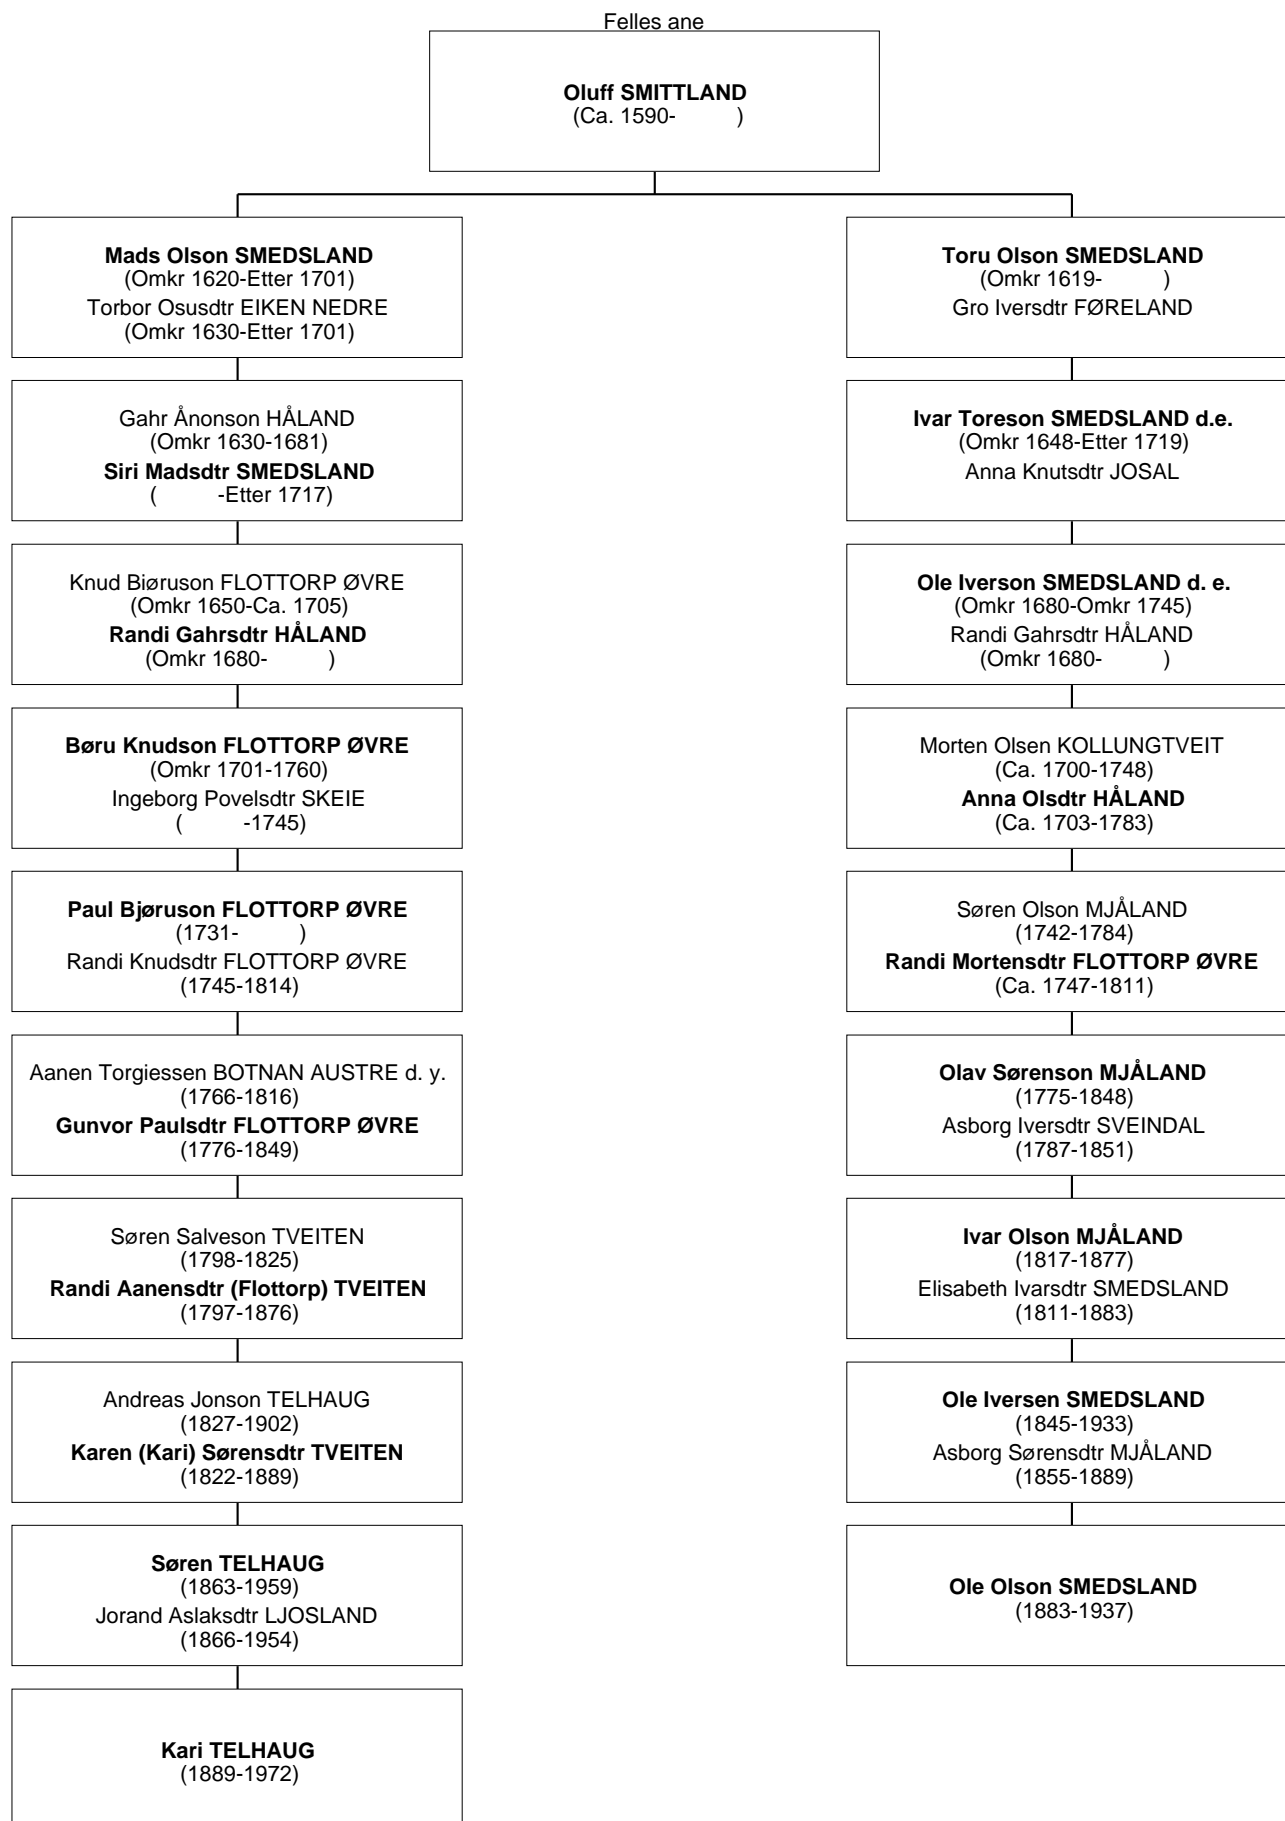

Ole Olson SMEDSLAND er nimenning 1G til Kari TELHAUG

Ole Olson SMEDSLAND er nimenning 1G til Kari TELHAUG

Ole Olson SMEDSLAND er nimenning 1G til Kari TELHAUG

Ole Olson SMEDSLAND er nimenning 1G til Kari TELHAUG