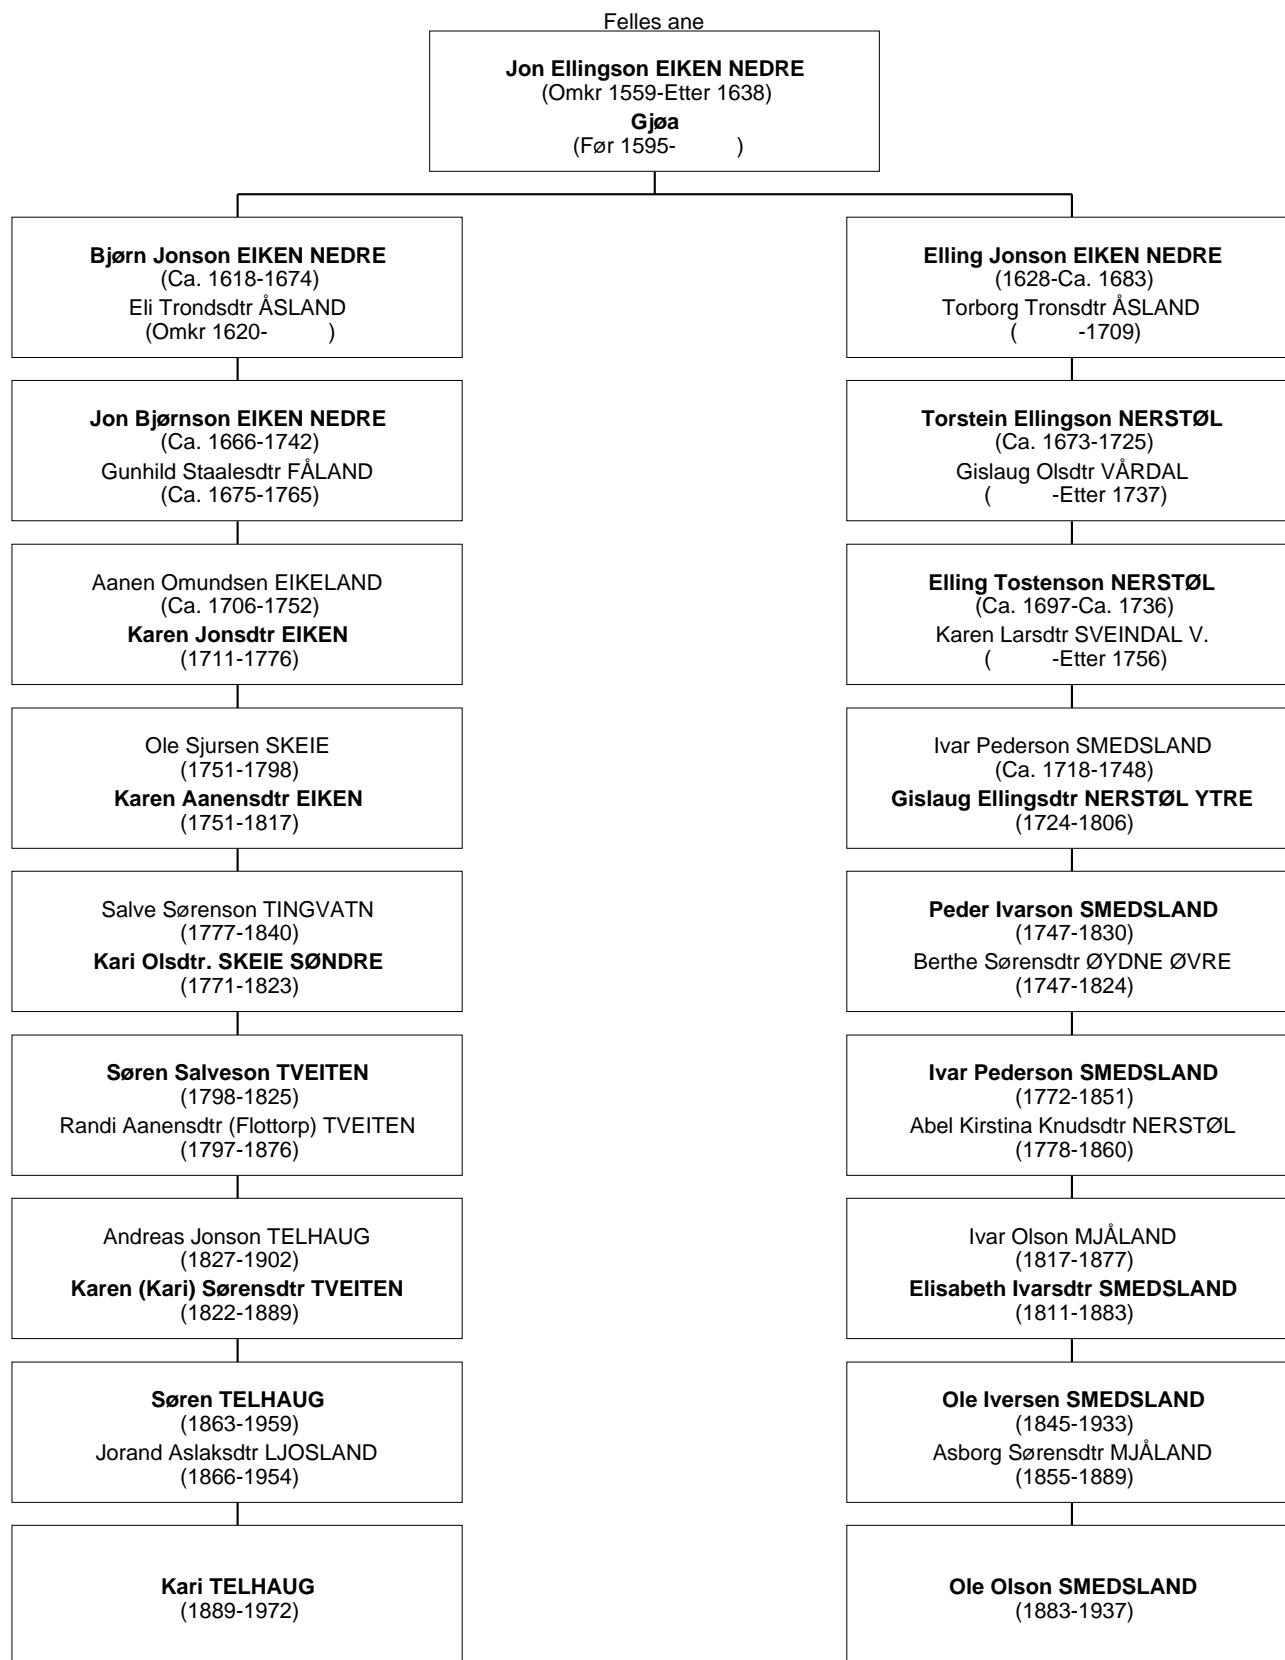

Ole Olson SMEDSLAND er åttemenning 1G til Kari TELHAUG

Ole Olson SMEDSLAND er åttemenning 2G til Kari TELHAUG

Ole Olson SMEDSLAND er åttemenning 2G til Kari TELHAUG

Ole Olson SMEDSLAND er nimenning til Kari TELHAUG