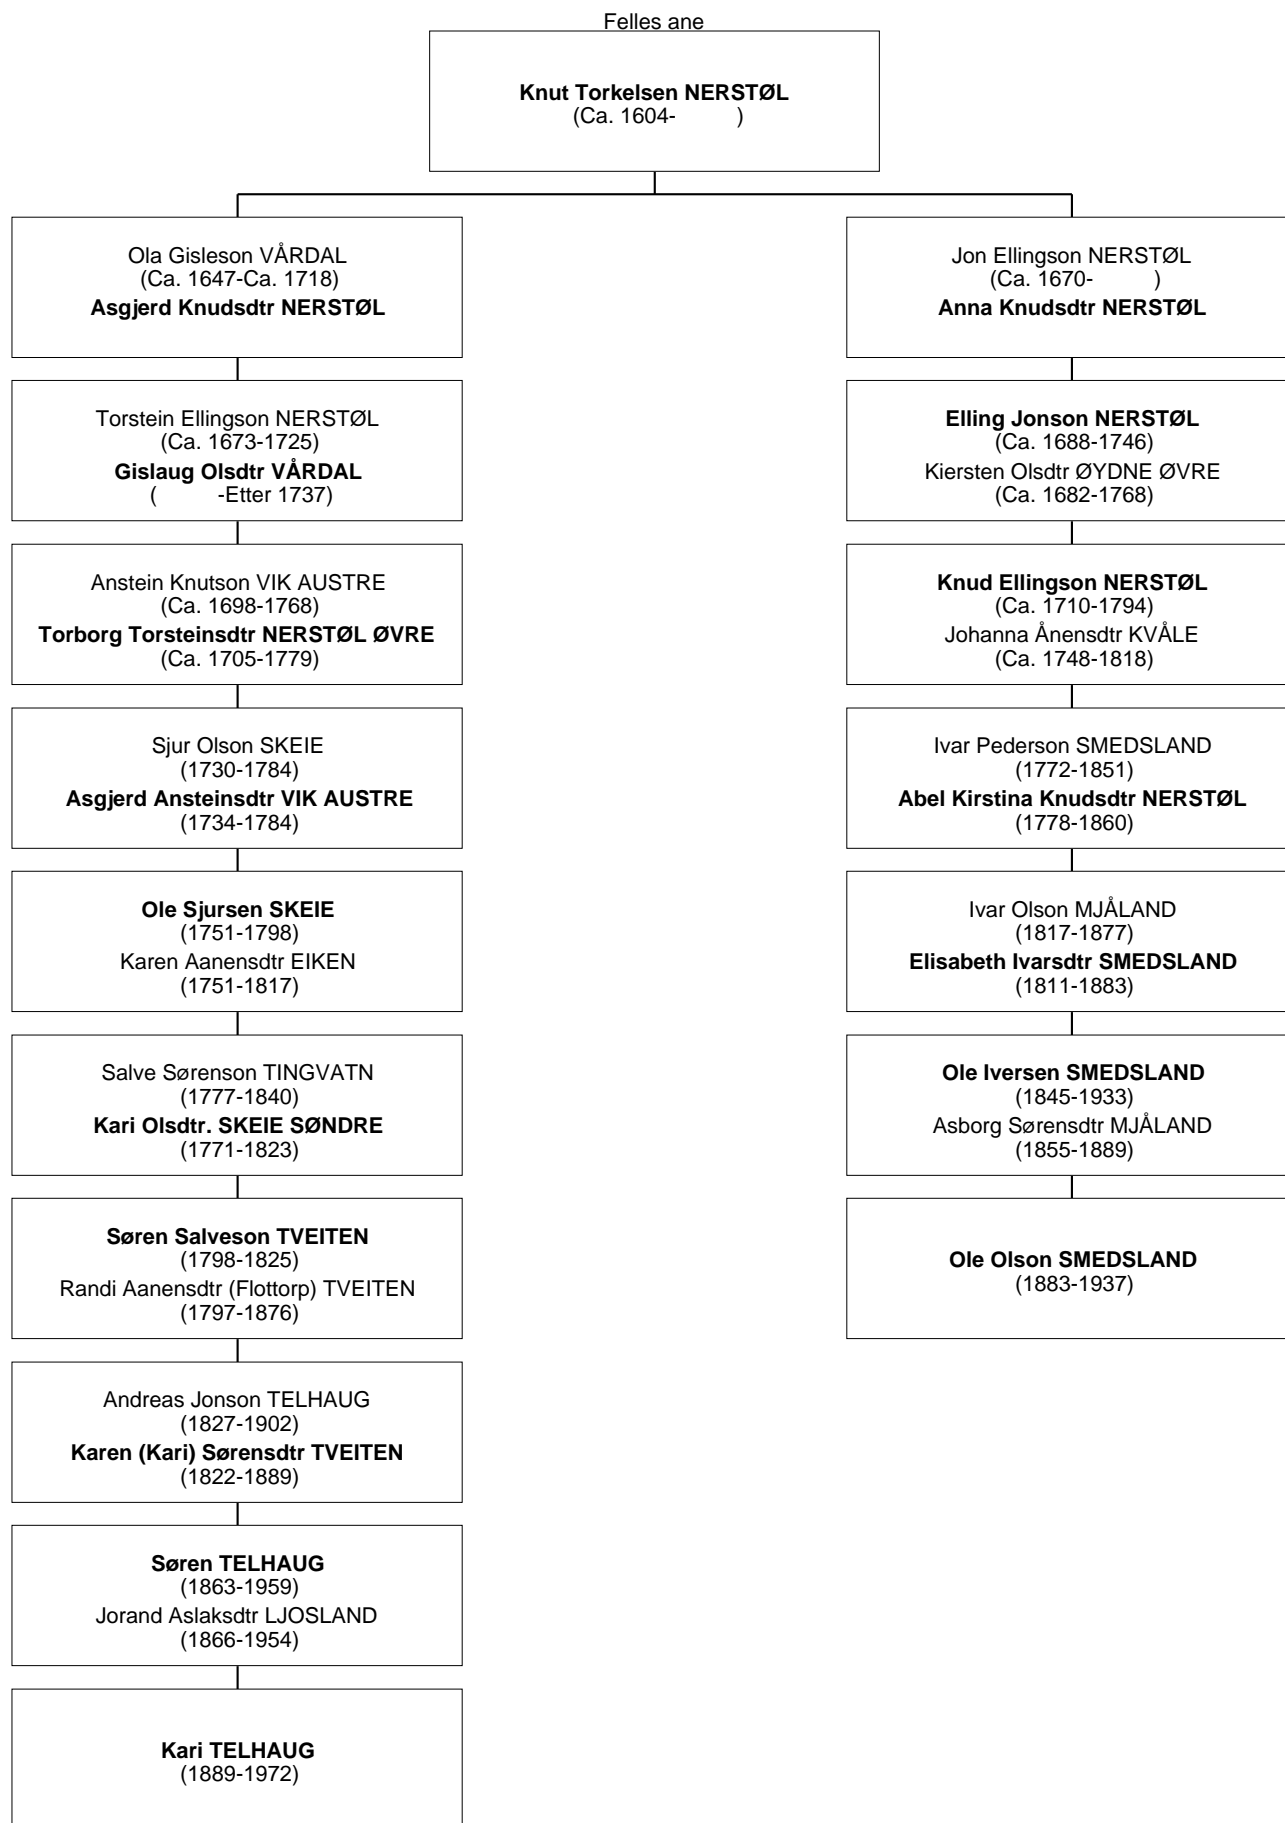

Ole Olson SMEDSLAND er sjumening 3G til Kari TELHAUG