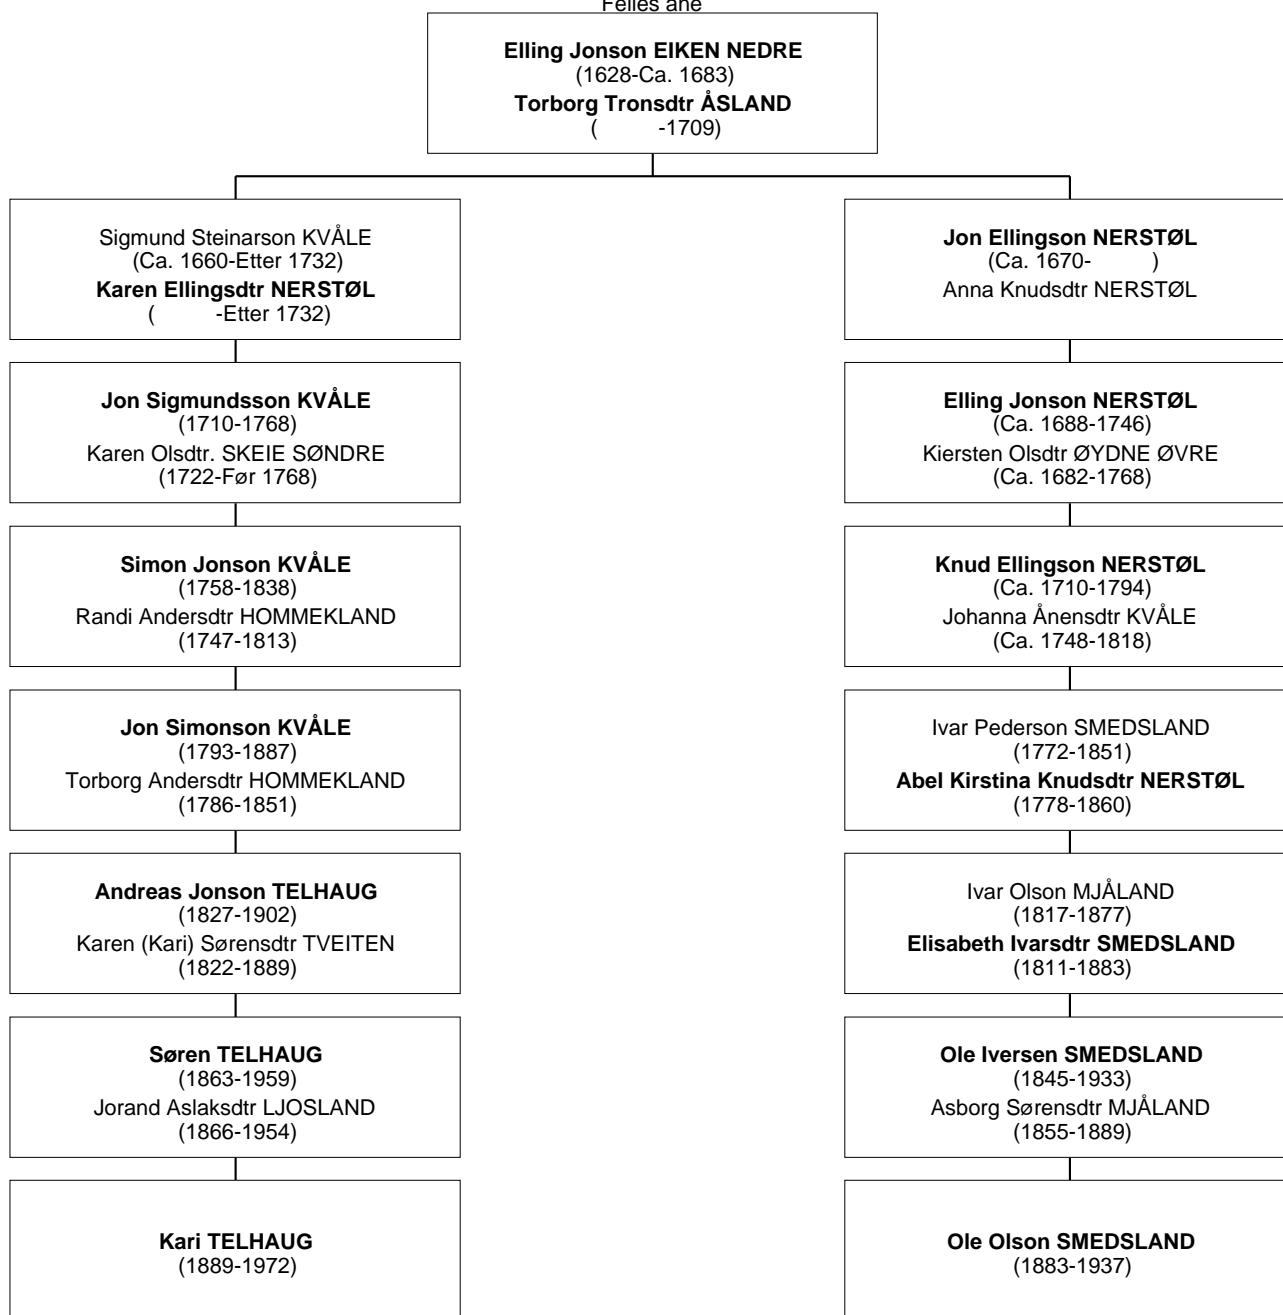

Ole Olson SMEDSLAND er sjumening til Kari TELHAUG

Felles ane