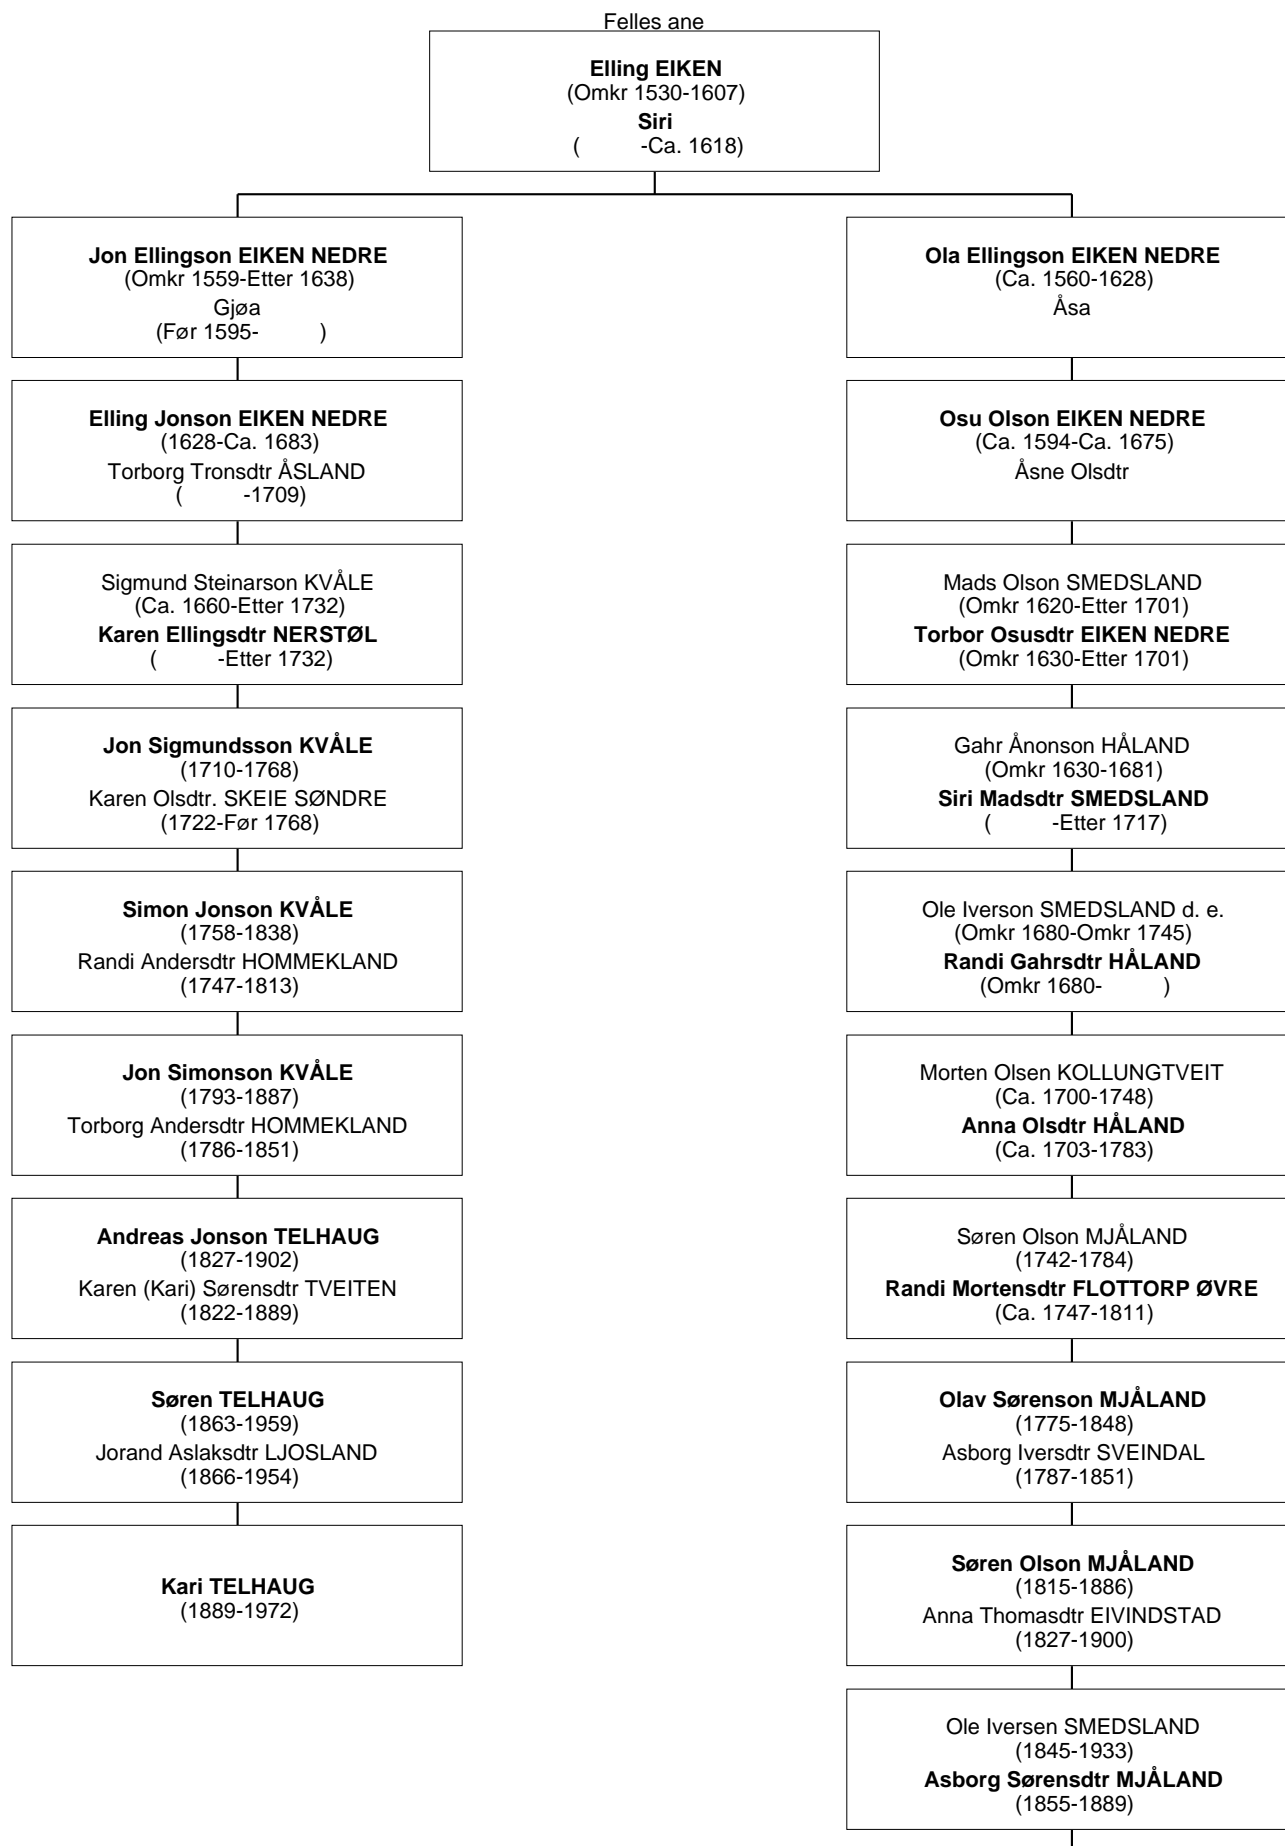

Ole Olson SMEDSLAND er nimenning 1G til Kari TELHAUG

Ole Olson SMEDSLAND er nimenning 2G til Kari TELHAUG

Kari TELHAUG
(1889-1972)

Ole Olson SMEDSLAND er nimenning 2G * til Kari TELHAUG

Ole Olson SMEDSLAND
(1883-1937)