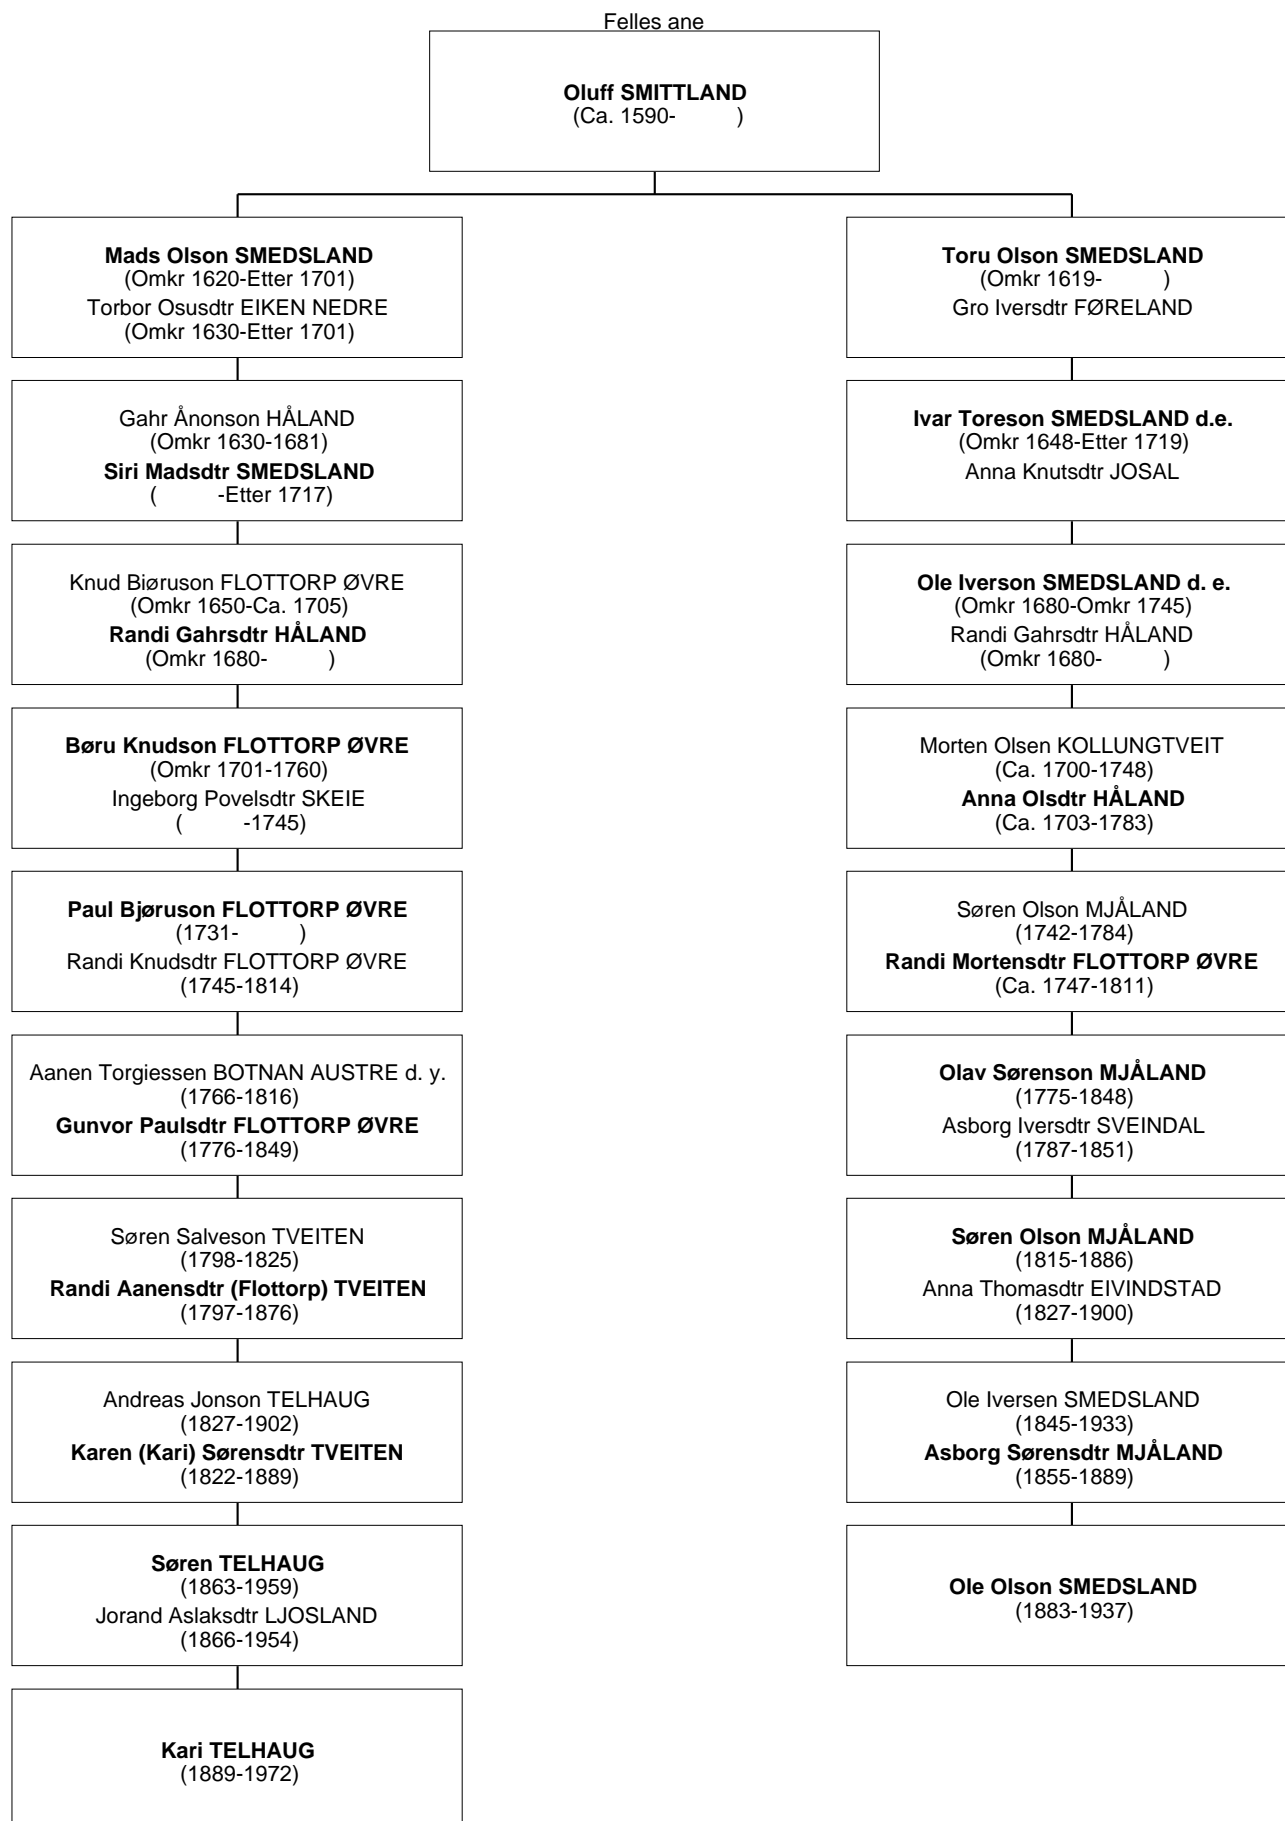

Ole Olson SMEDSLAND er nimenning 1G til Kari TELHAUG