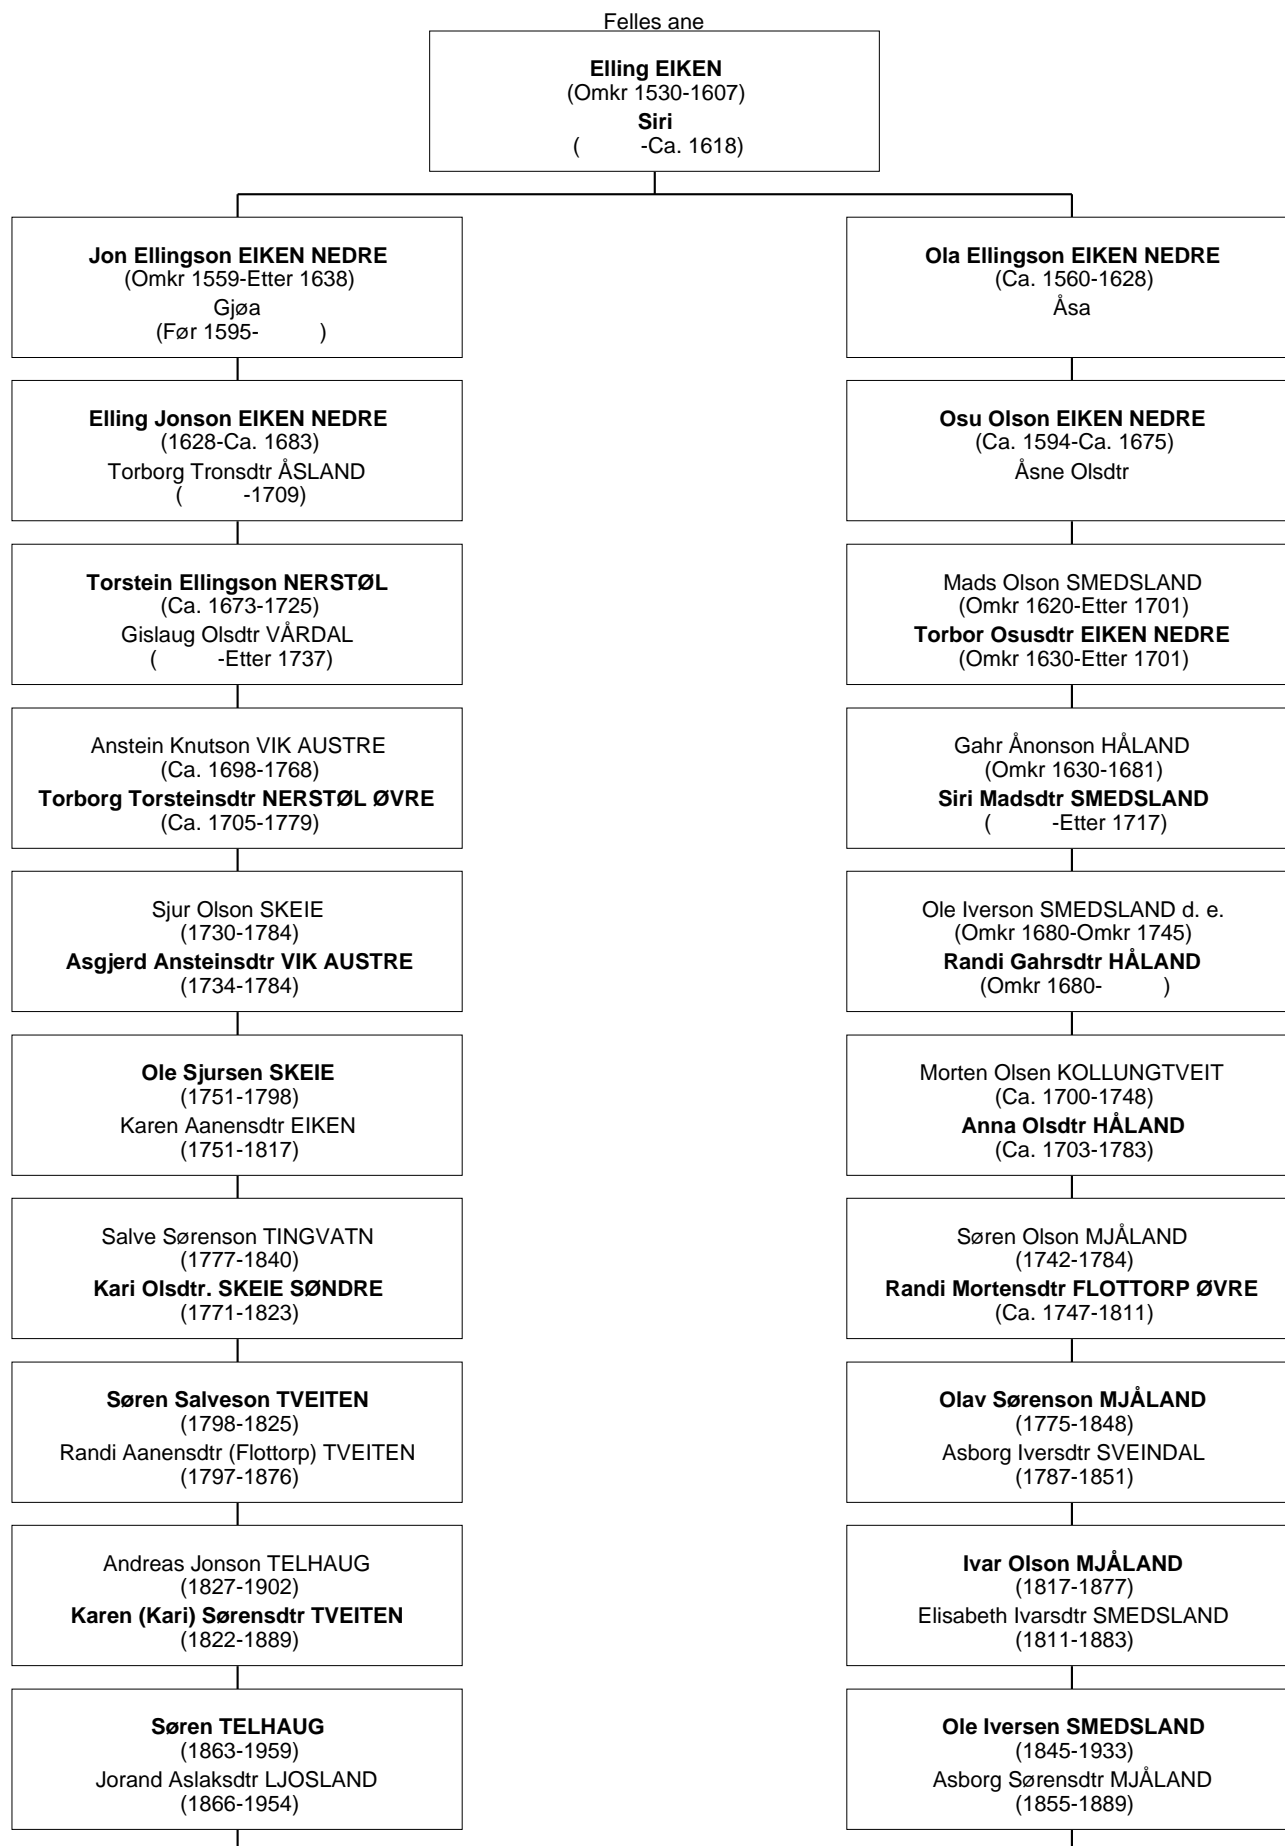

Søren TELHAUG
(1863-1959)
Jorand Aslaksdtr L.JOSLAND
(1866-1954)

Kari TELHAUG
(1889-1972)

Ole Olson SMEDSLAND er 11-menning til Kari TELHAUG

Kari TELHAUG
(1889-1972)

Ole Olson SMEDSLAND
(1883-1937)

Ole Olson SMEDSLAND er 11-menning til Kari TELHAUG