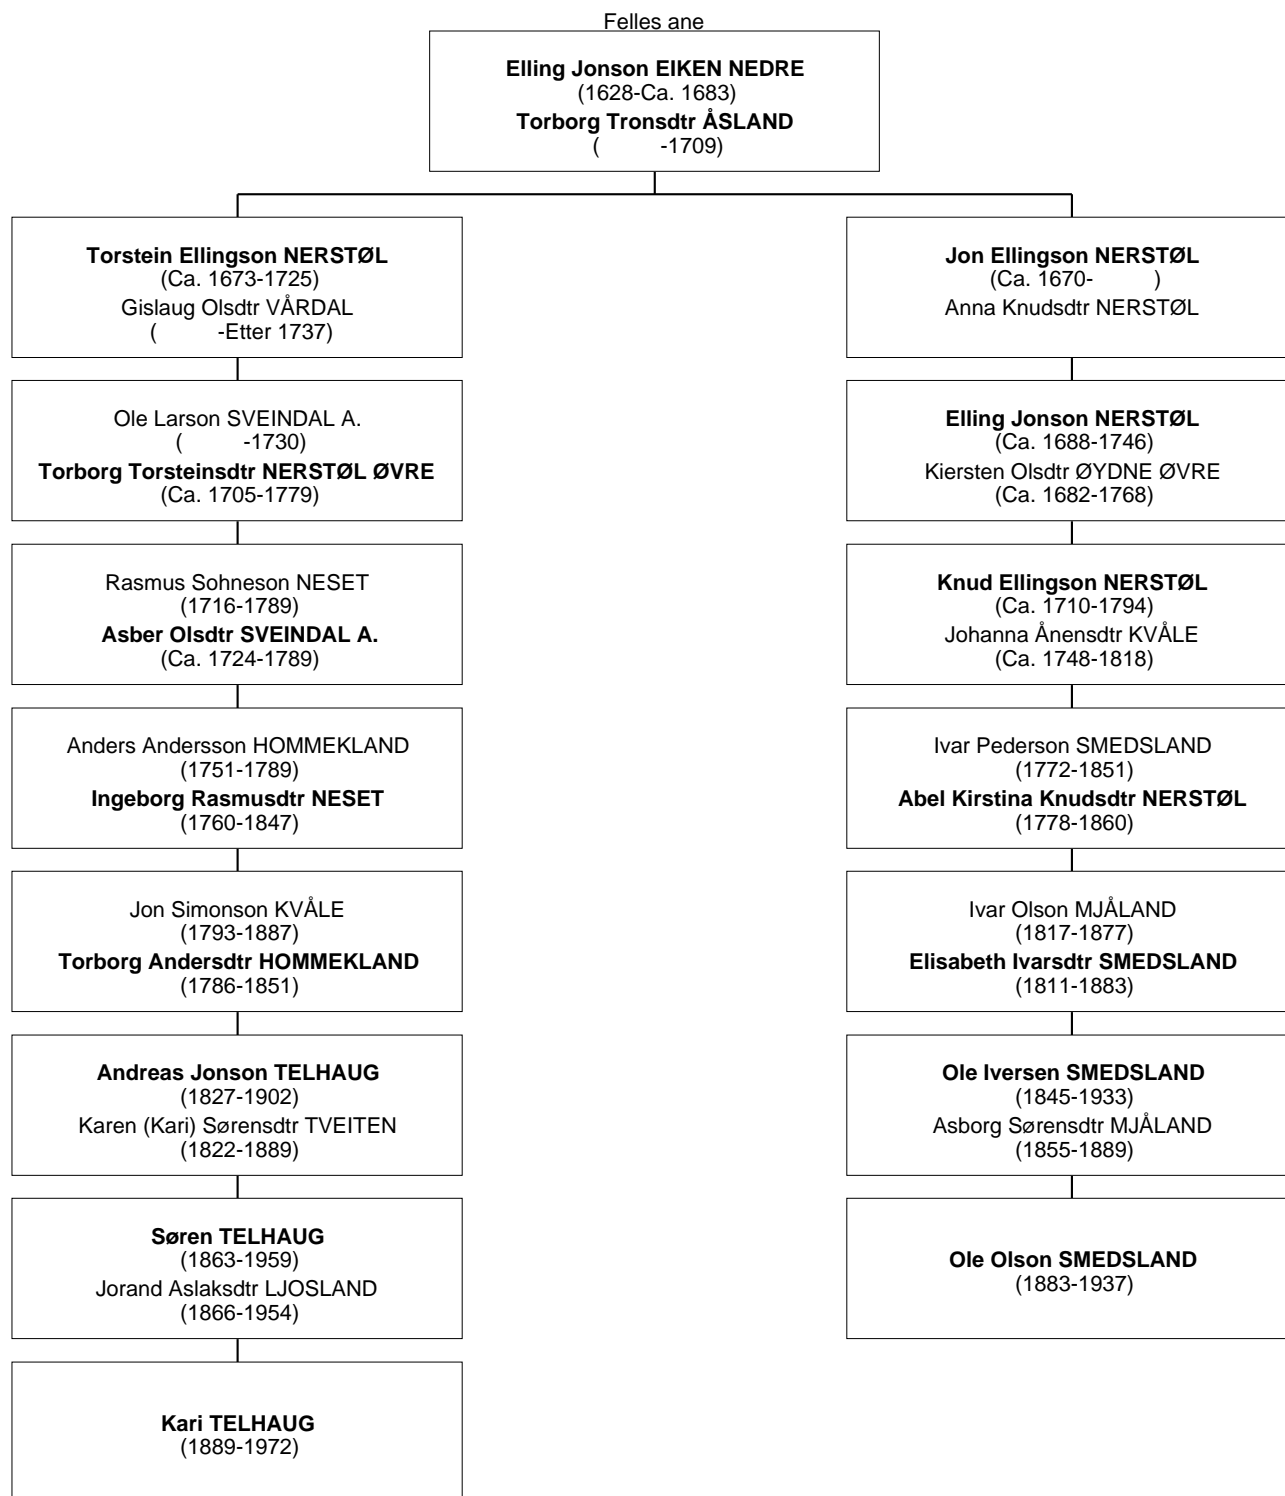

Felles ane

Ole Olson SMEDSLAND er sjumening 1G * til Kari TELHAUG

Ole Olson SMEDSLAND er sjumening 1G til Kari TELHAUG

Ole Olson SMEDSLAND er sjumening 1G til Kari TELHAUG

Ole Olson SMEDSLAND er sjumening 2G til Kari TELHAUG