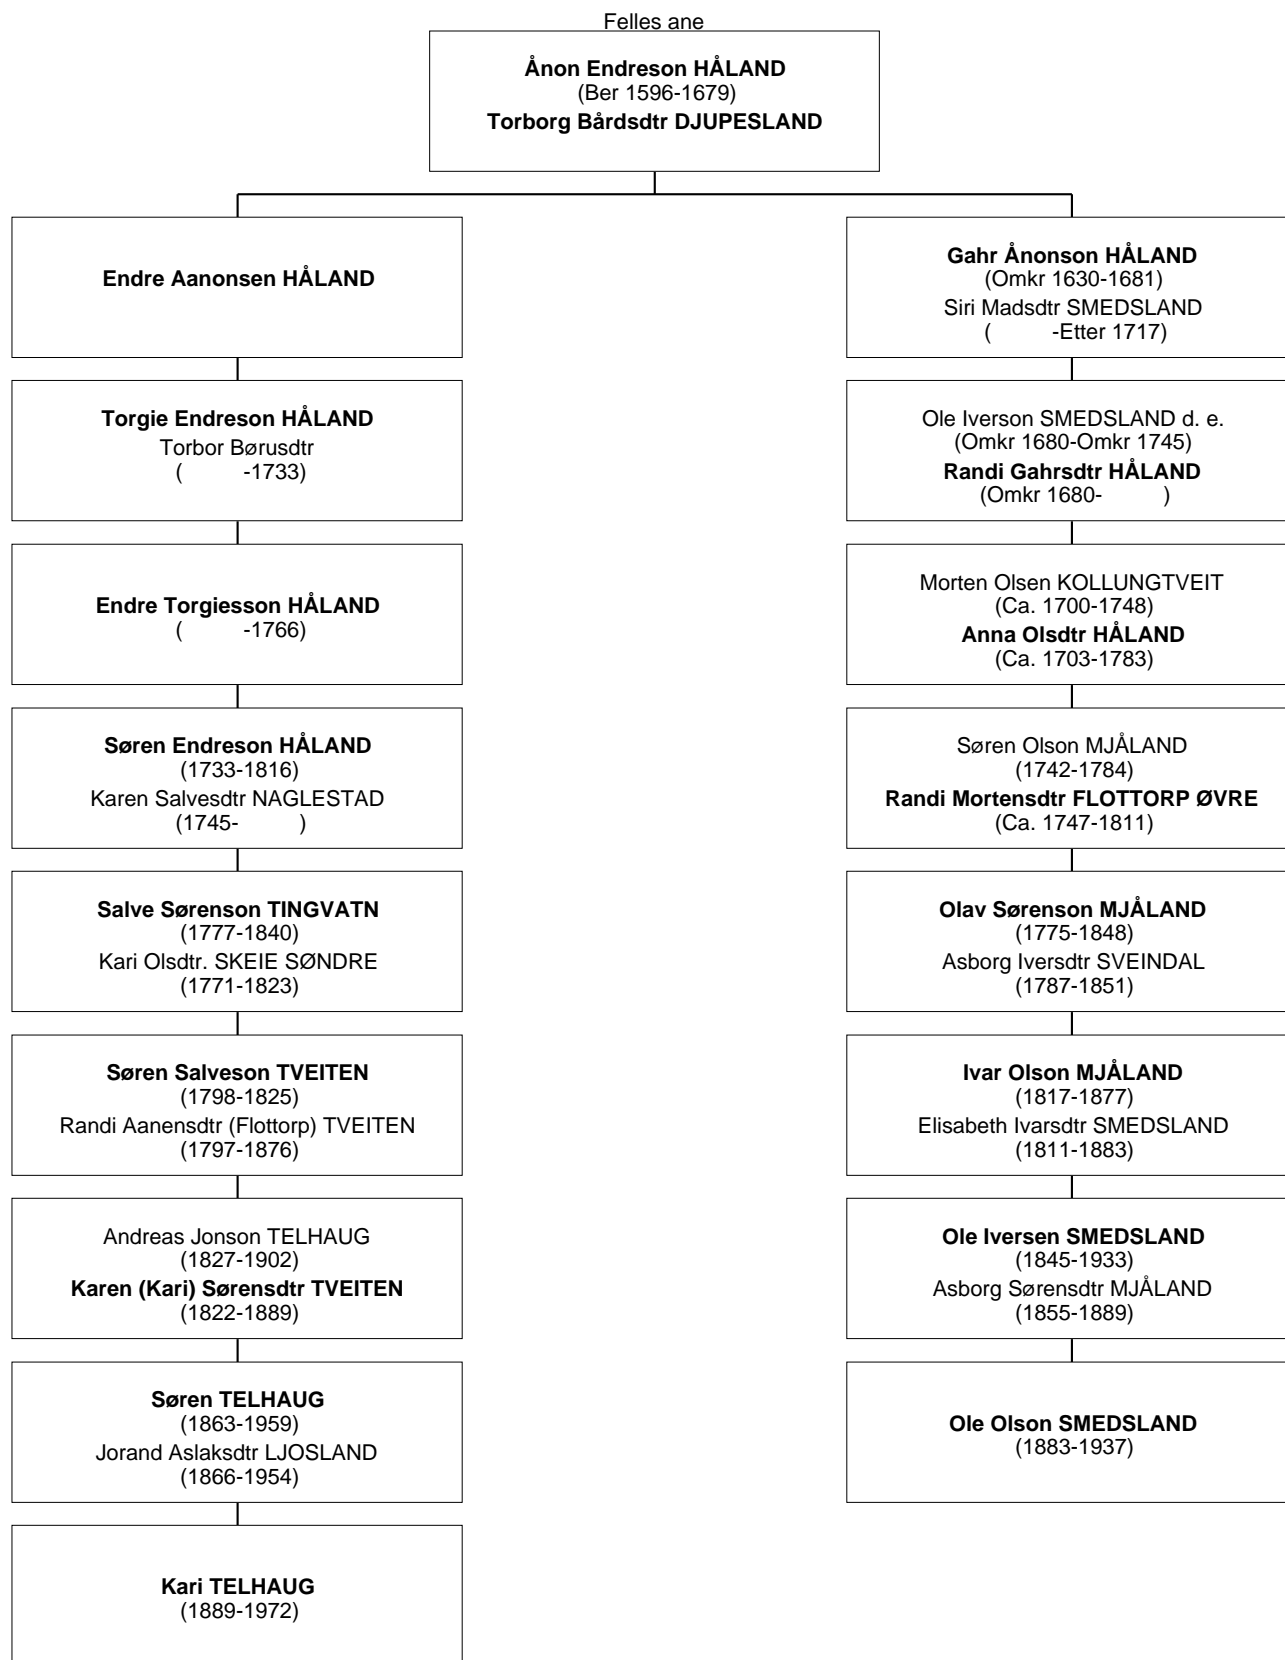

Ole Olson SMEDSLAND er åttemenning 1G til Kari TELHAUG