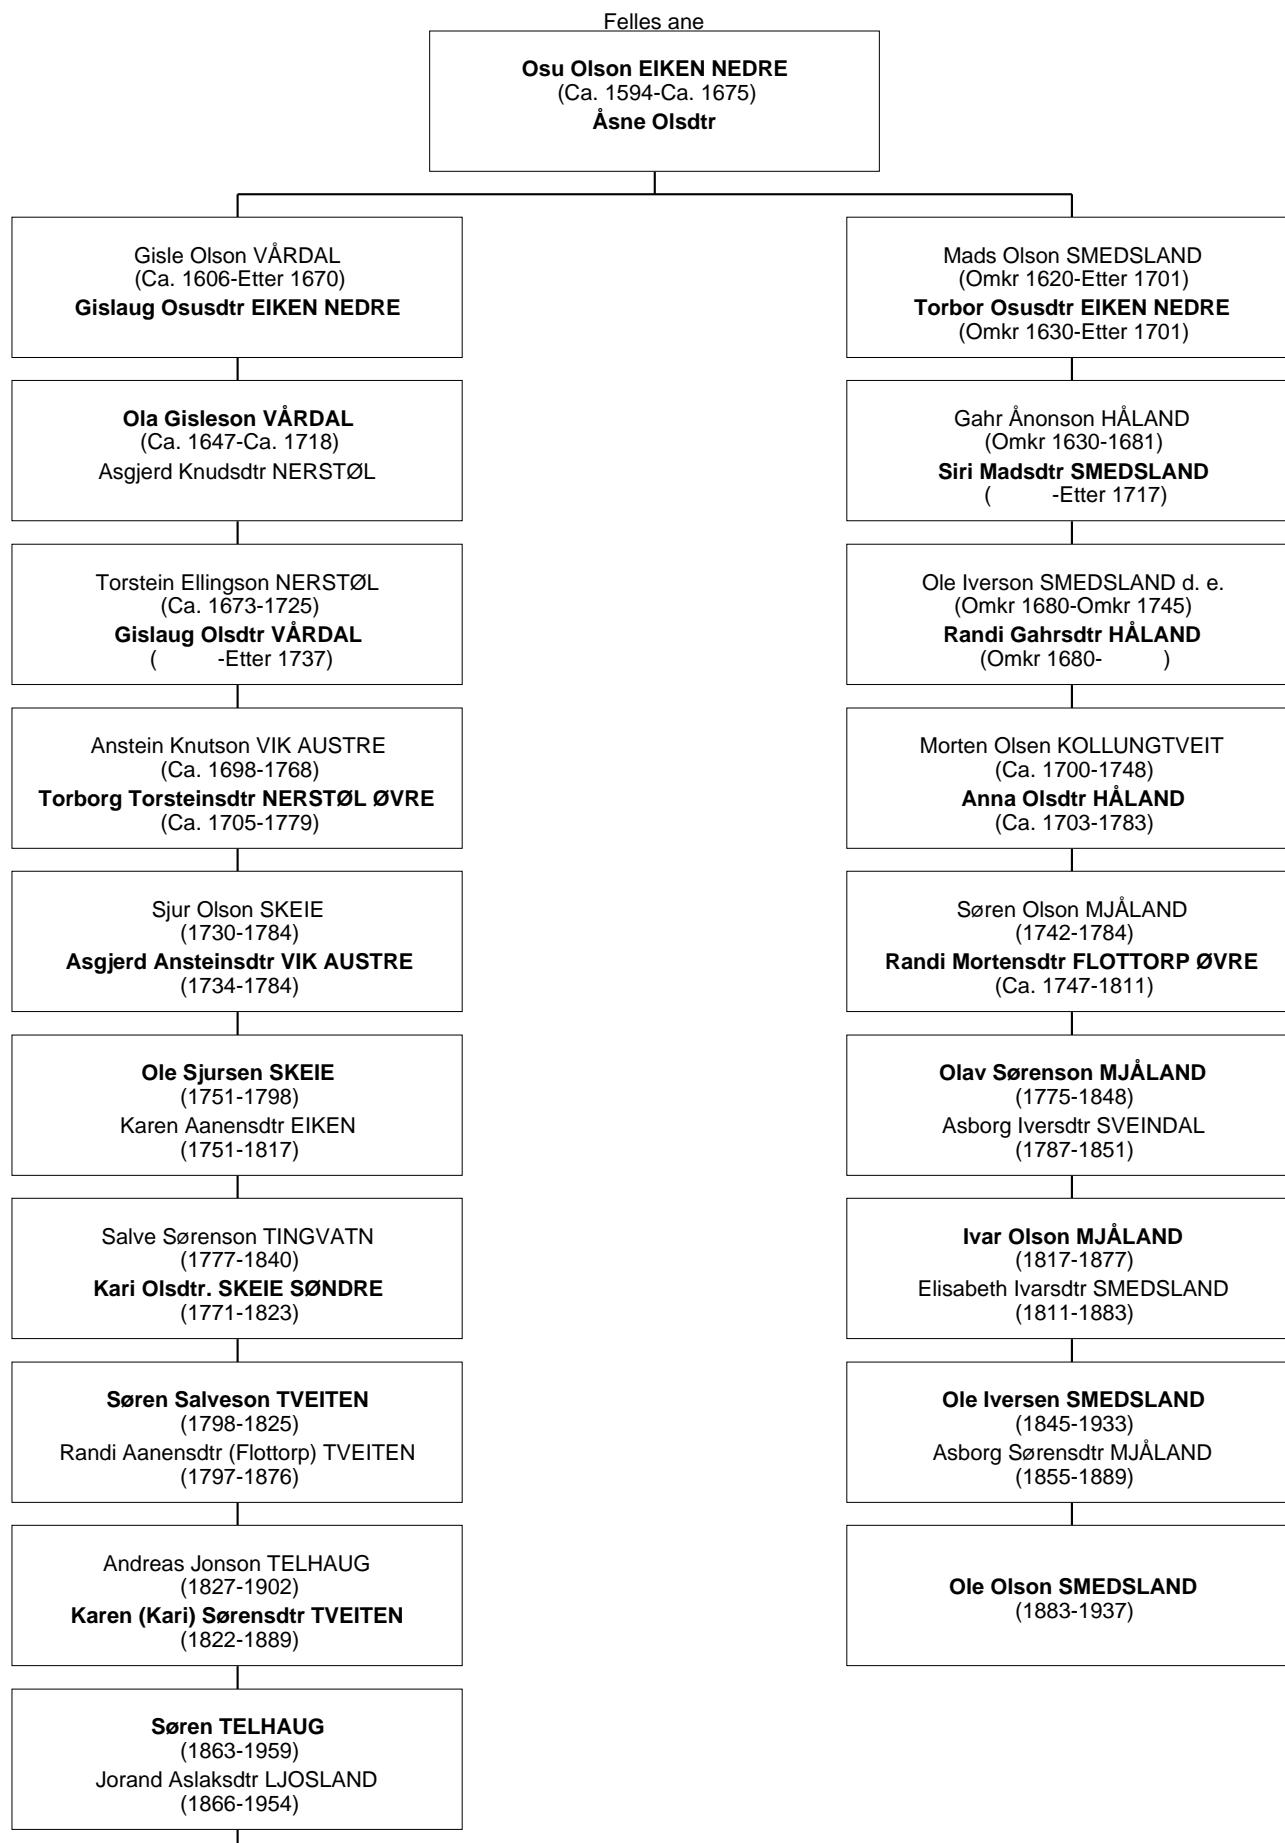

Ole Olson SMEDSLAND er nimenning 2G * til Kari TELHAUG

Ole Olson SMEDSLAND
(1883-1937)

Ole Olson SMEDSLAND er timenning til Kari TELHAUG

Ole Olson SMEDSLAND er nimenning 2G til Kari TELHAUG

Kari TELHAUG
(1889-1972)