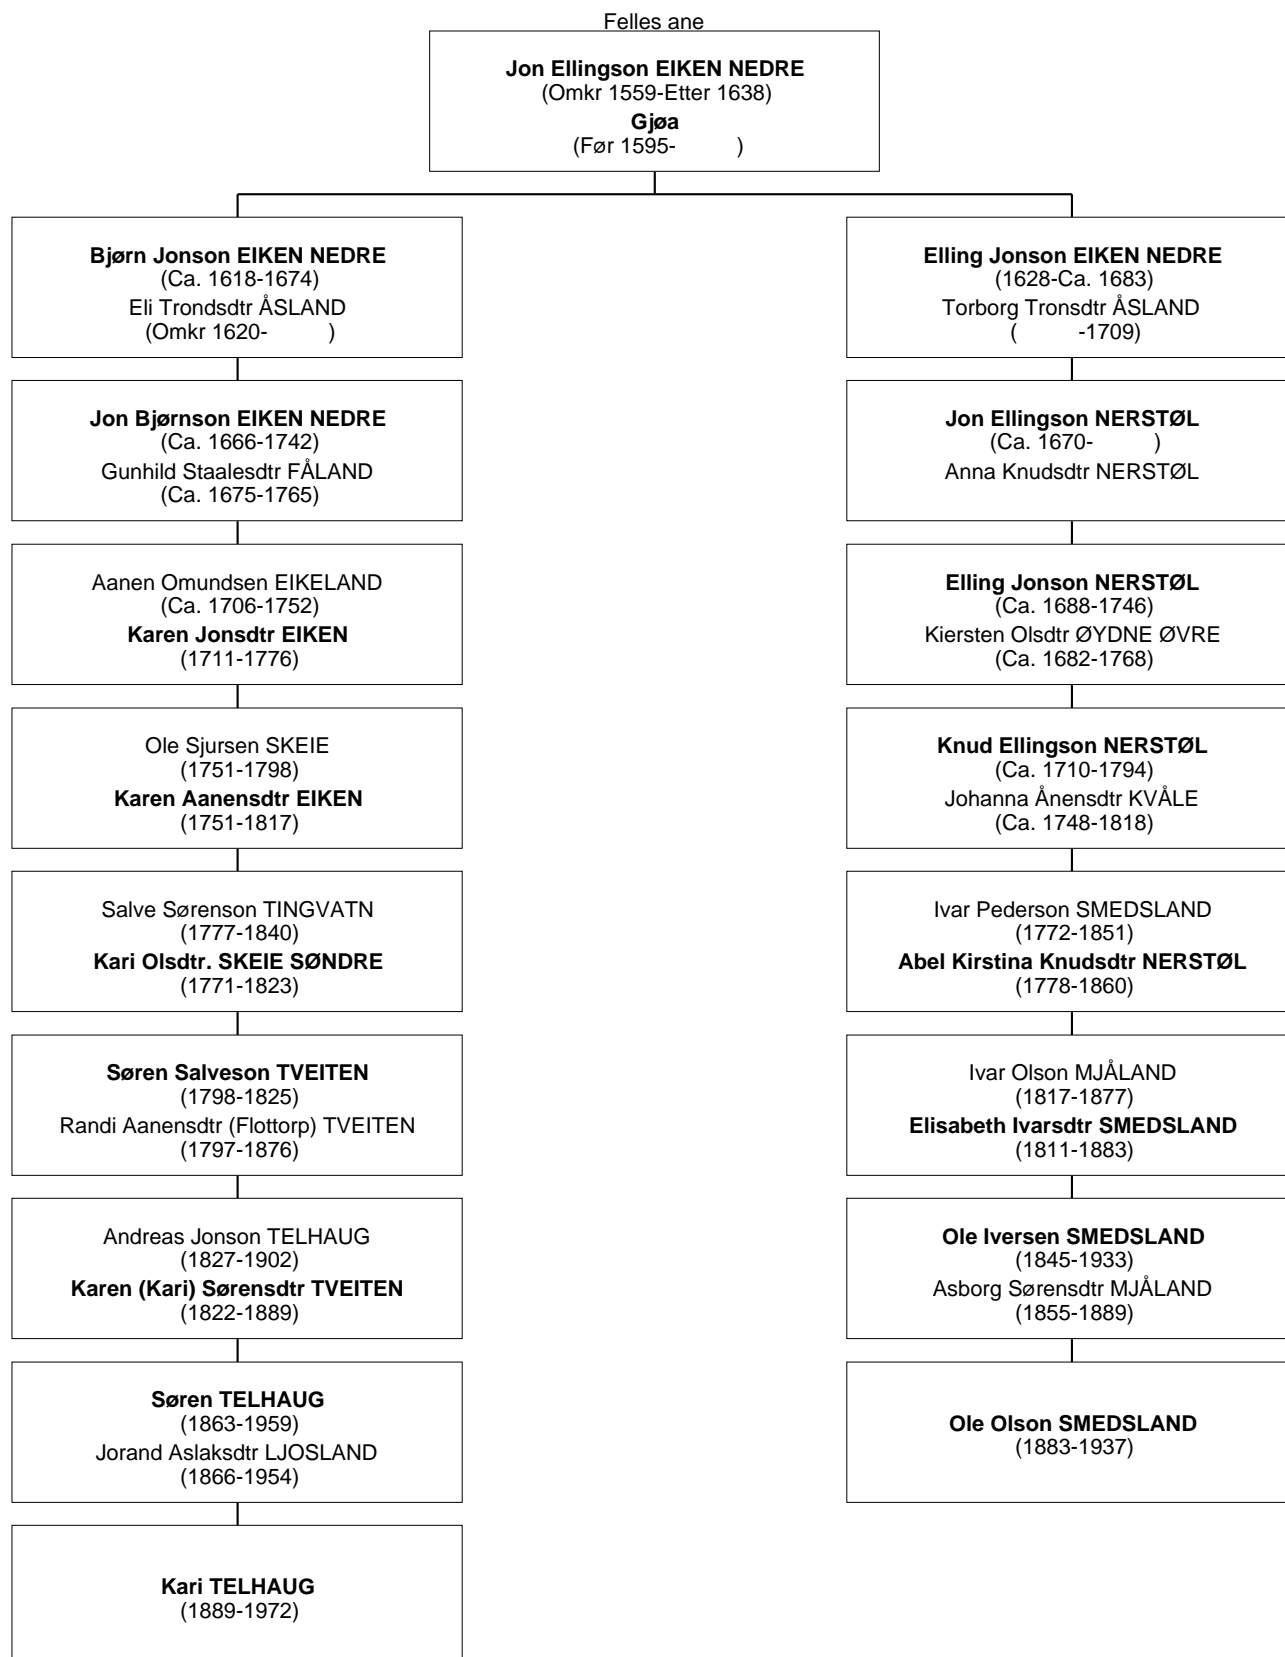

Ole Olson SMEDSLAND er åttemenning 1G til Kari TELHAUG