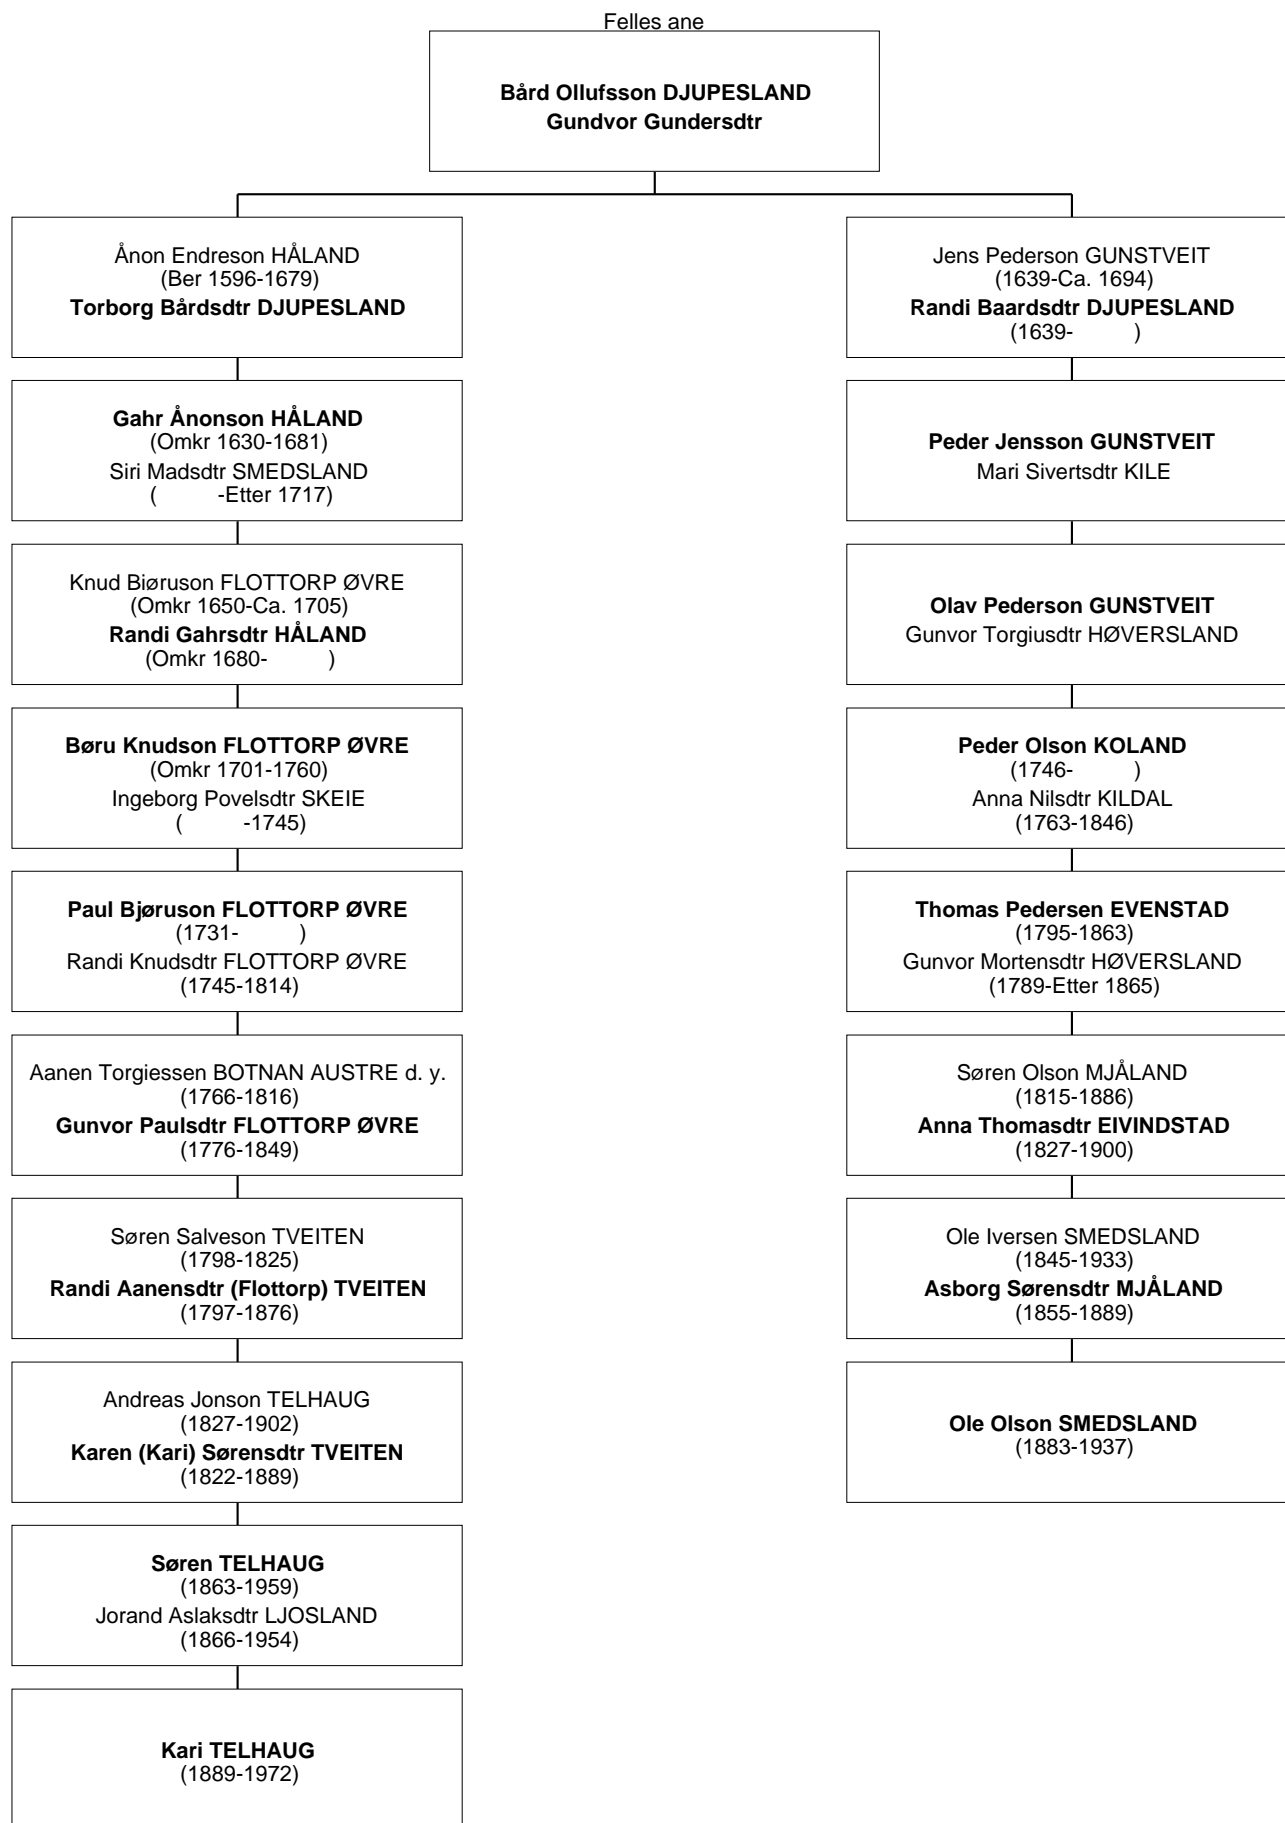

Ole Olson SMEDSLAND er åttemenning 2G til Kari TELHAUG