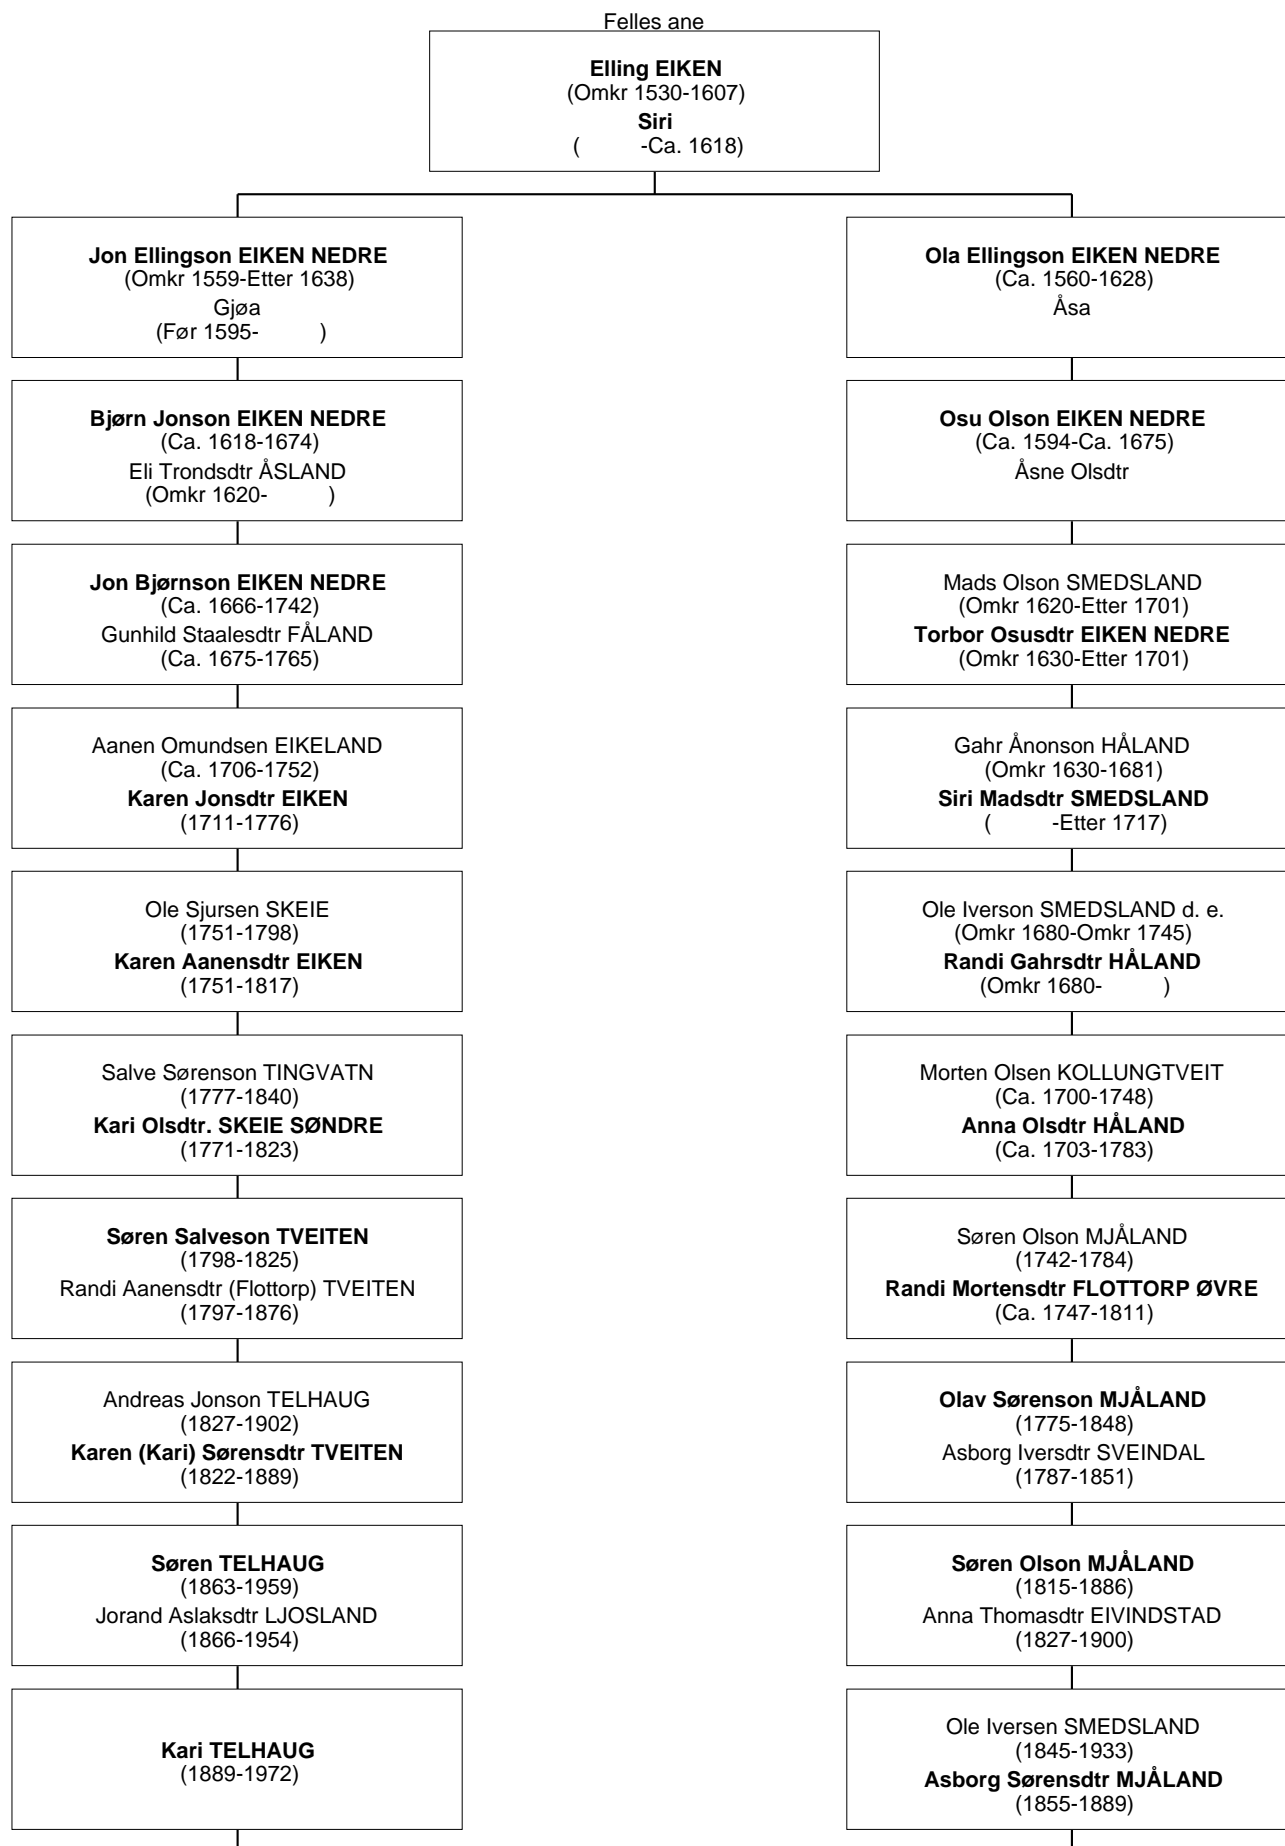

Ole Olson SMEDSLAND er timenning 1G * til Kari TELHAUG