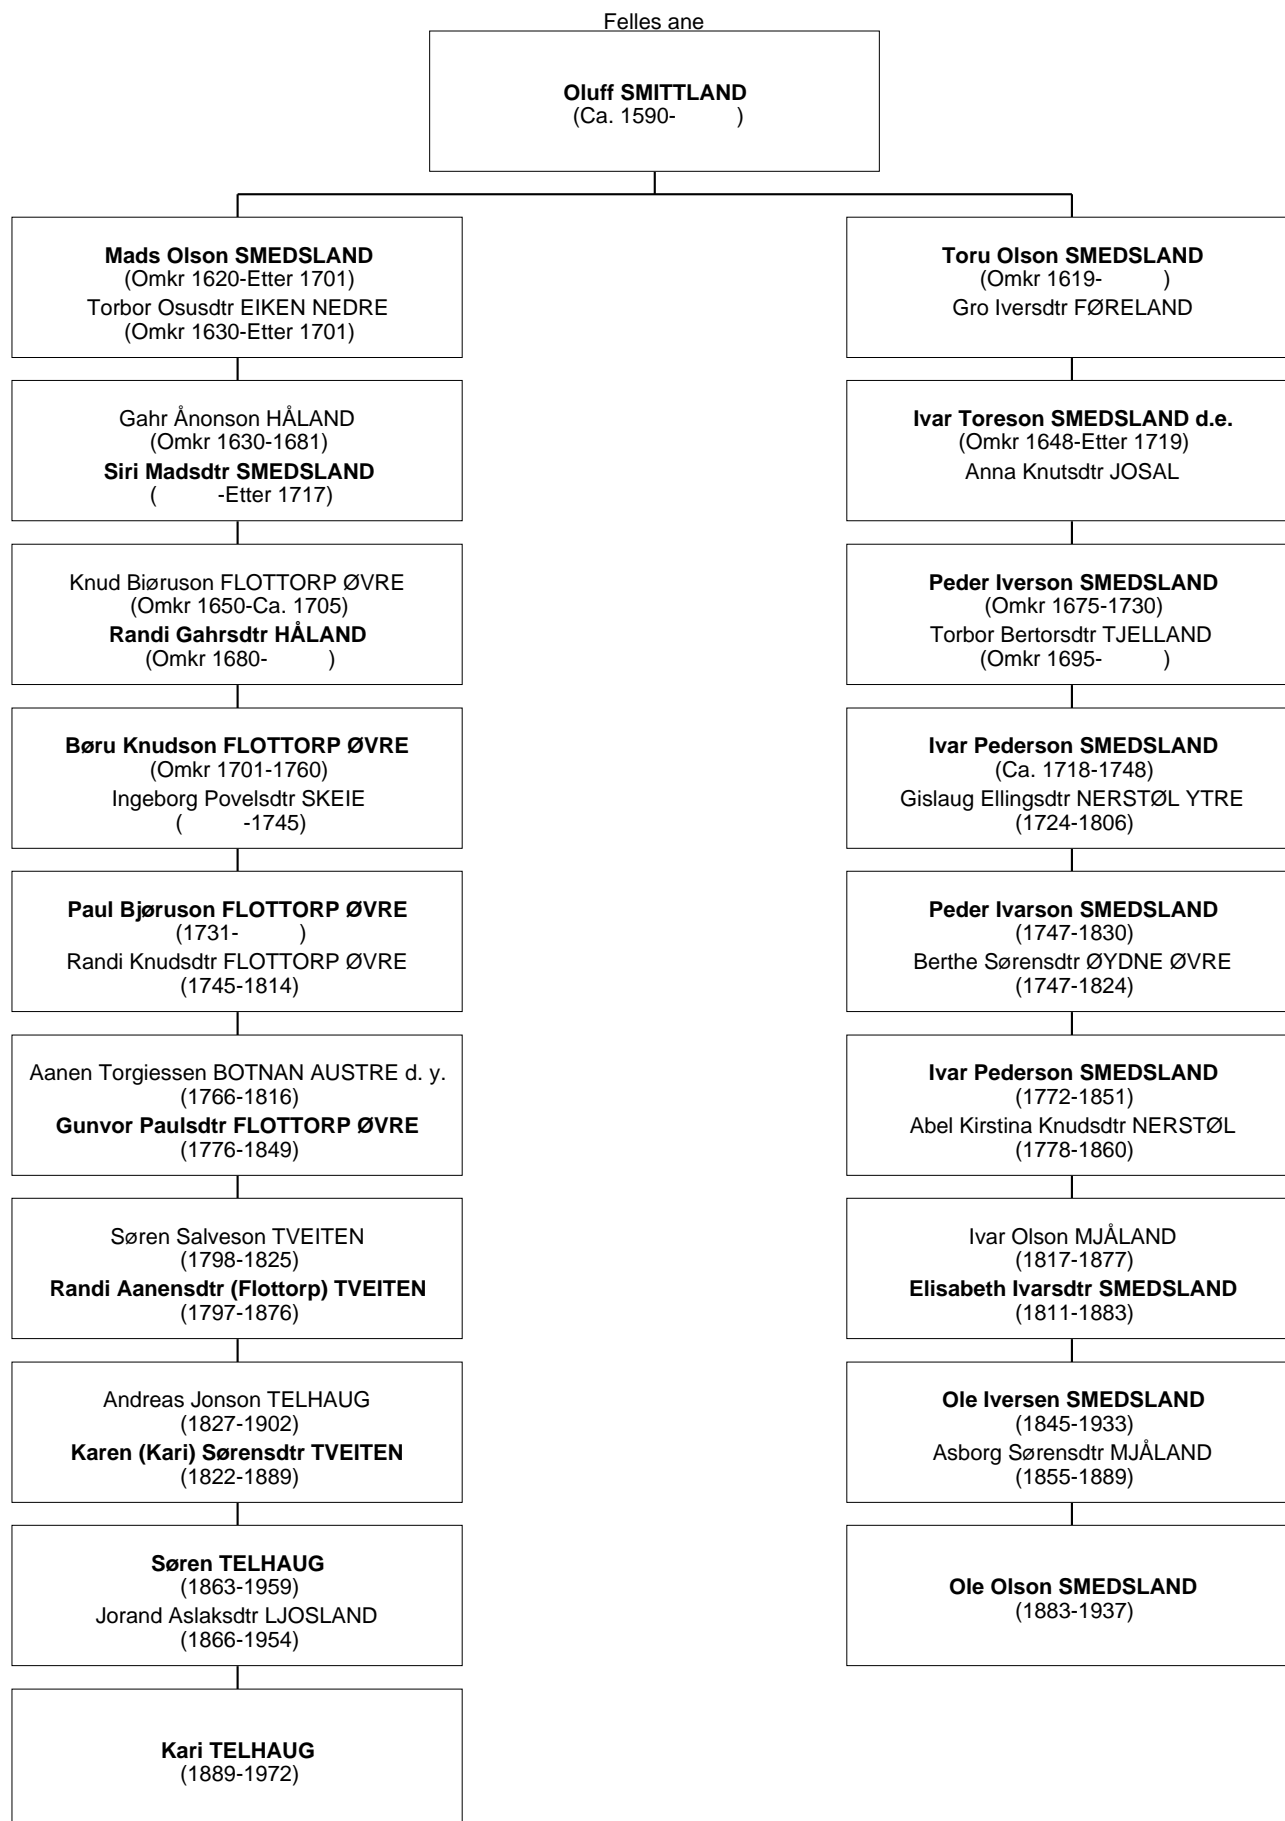

Ole Olson SMEDSLAND er åttemenning 2G til Kari TELHAUG

Ole Olson SMEDSLAND er åttemenning 2G til Kari TELHAUG

Ole Olson SMEDSLAND er nimenning 1G til Kari TELHAUG

Ole Olson SMEDSLAND er nimenning 1G til Kari TELHAUG