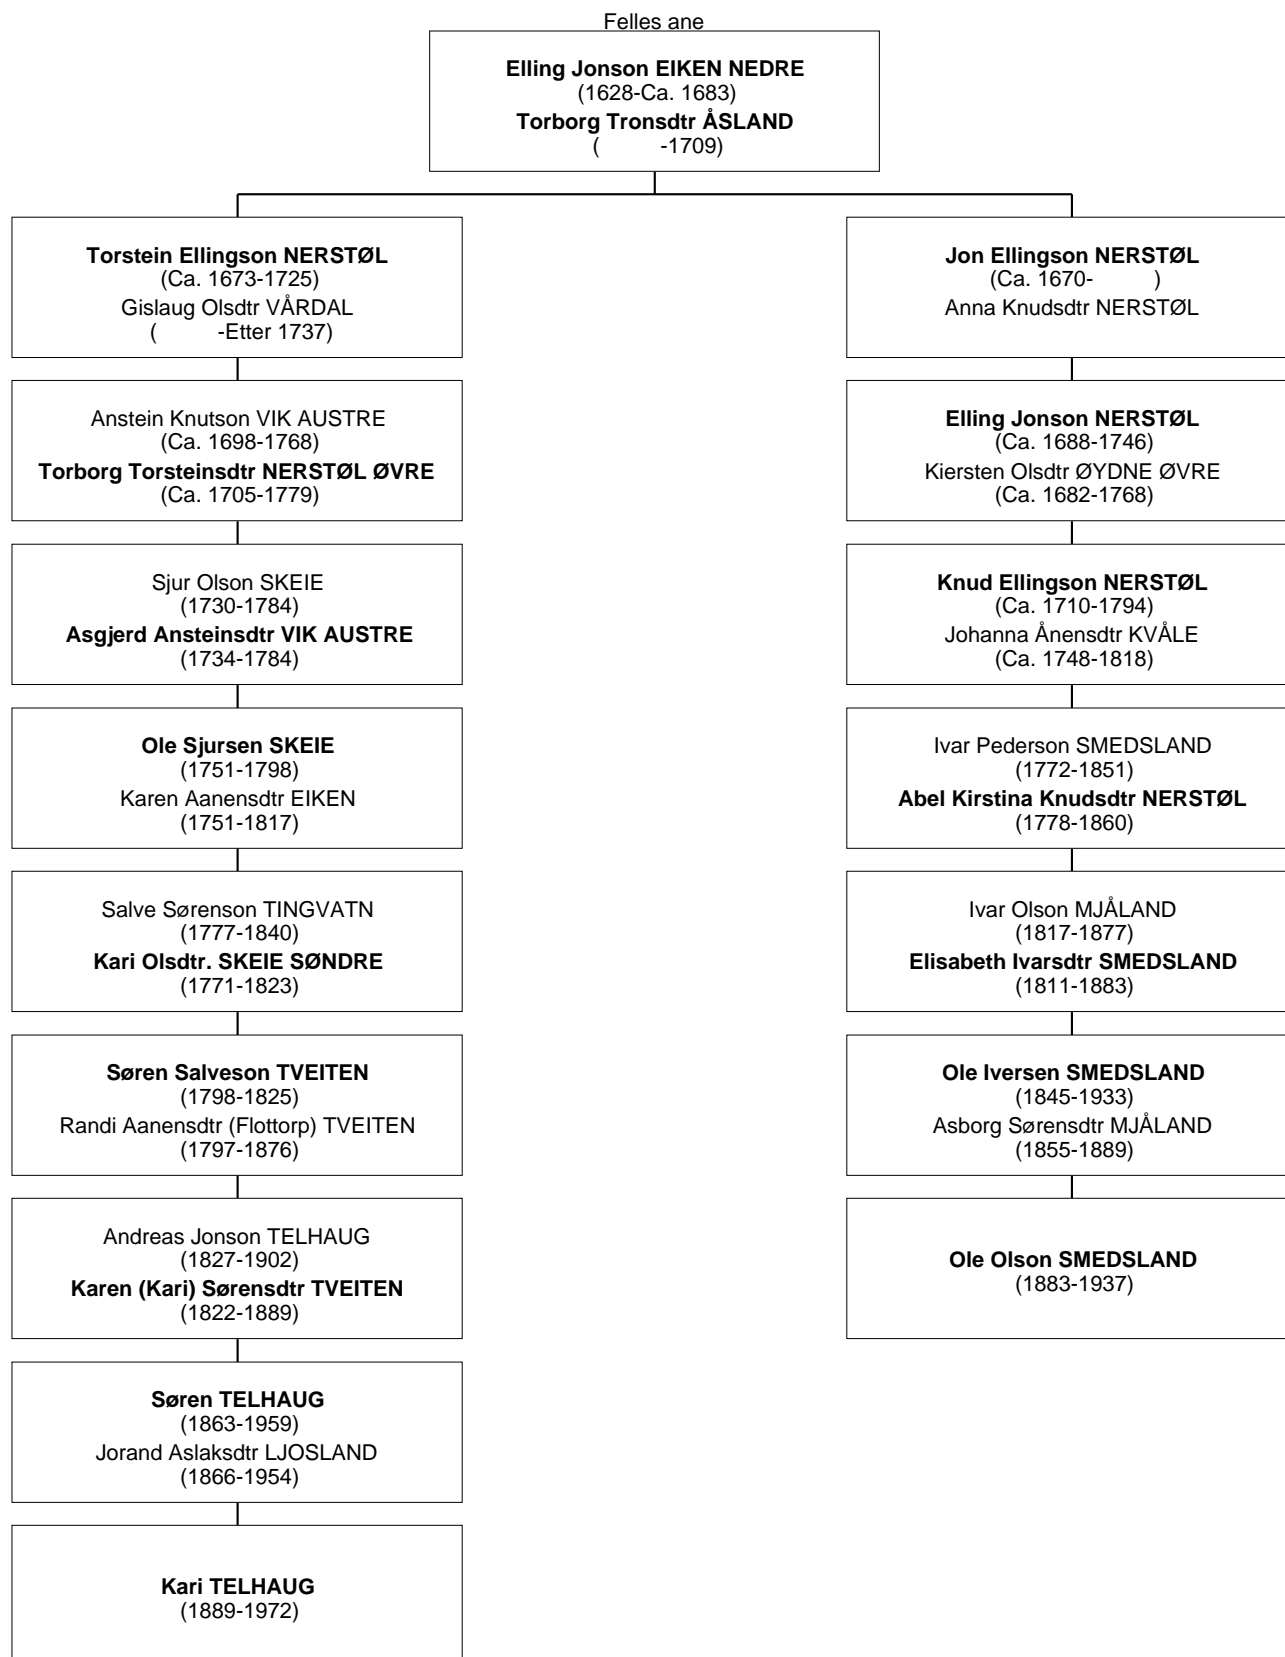

Felles ane

Ole Olson SMEDSLAND er sjumening 1G * til Kari TELHAUG

Ole Olson SMEDSLAND er sjumening 1G til Kari TELHAUG

Ole Olson SMEDSLAND er sjumening 1G til Kari TELHAUG

Ole Olson SMEDSLAND er sjumening 2G til Kari TELHAUG