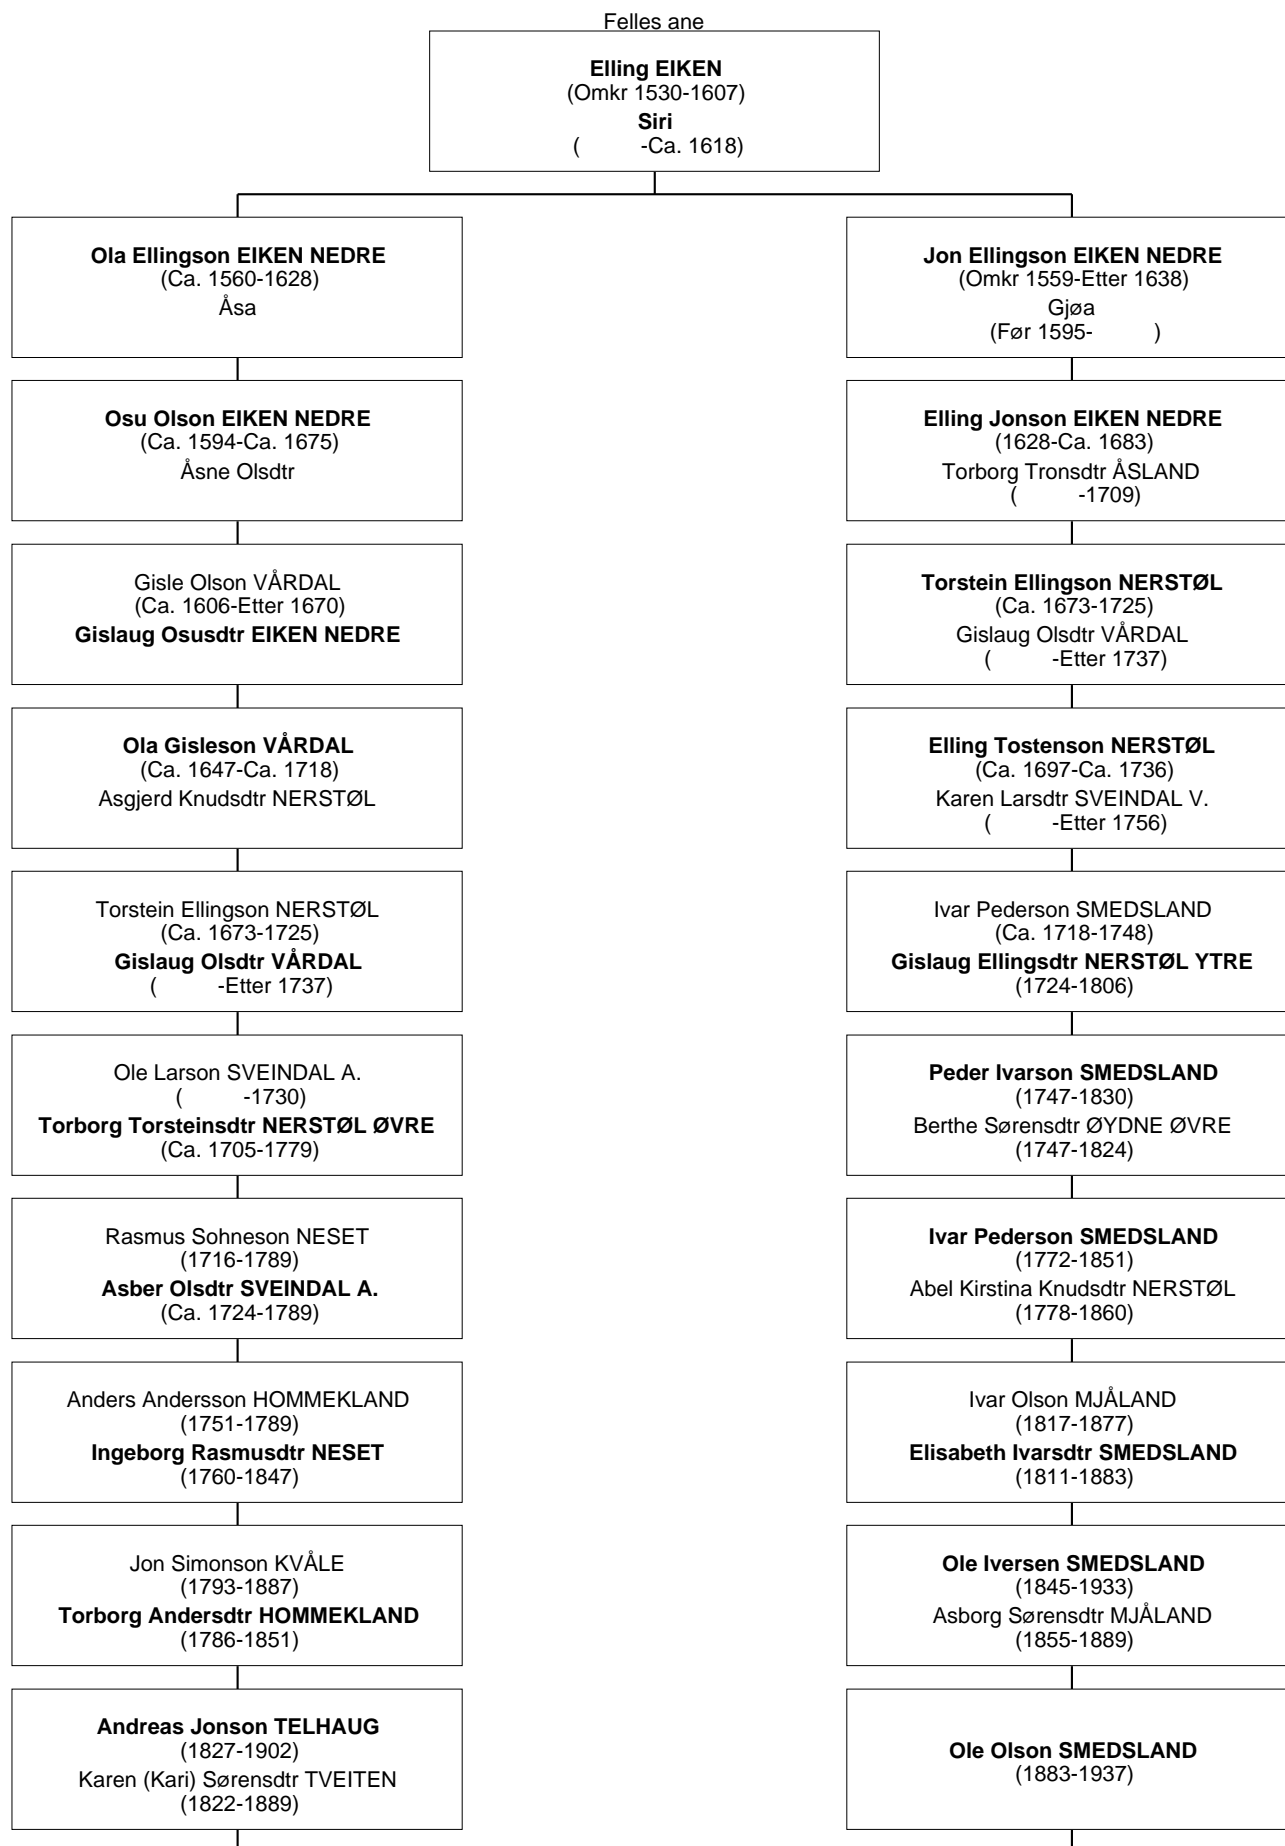

Ole Olson SMEDSLAND er timenning 2G til Kari TELHAUG