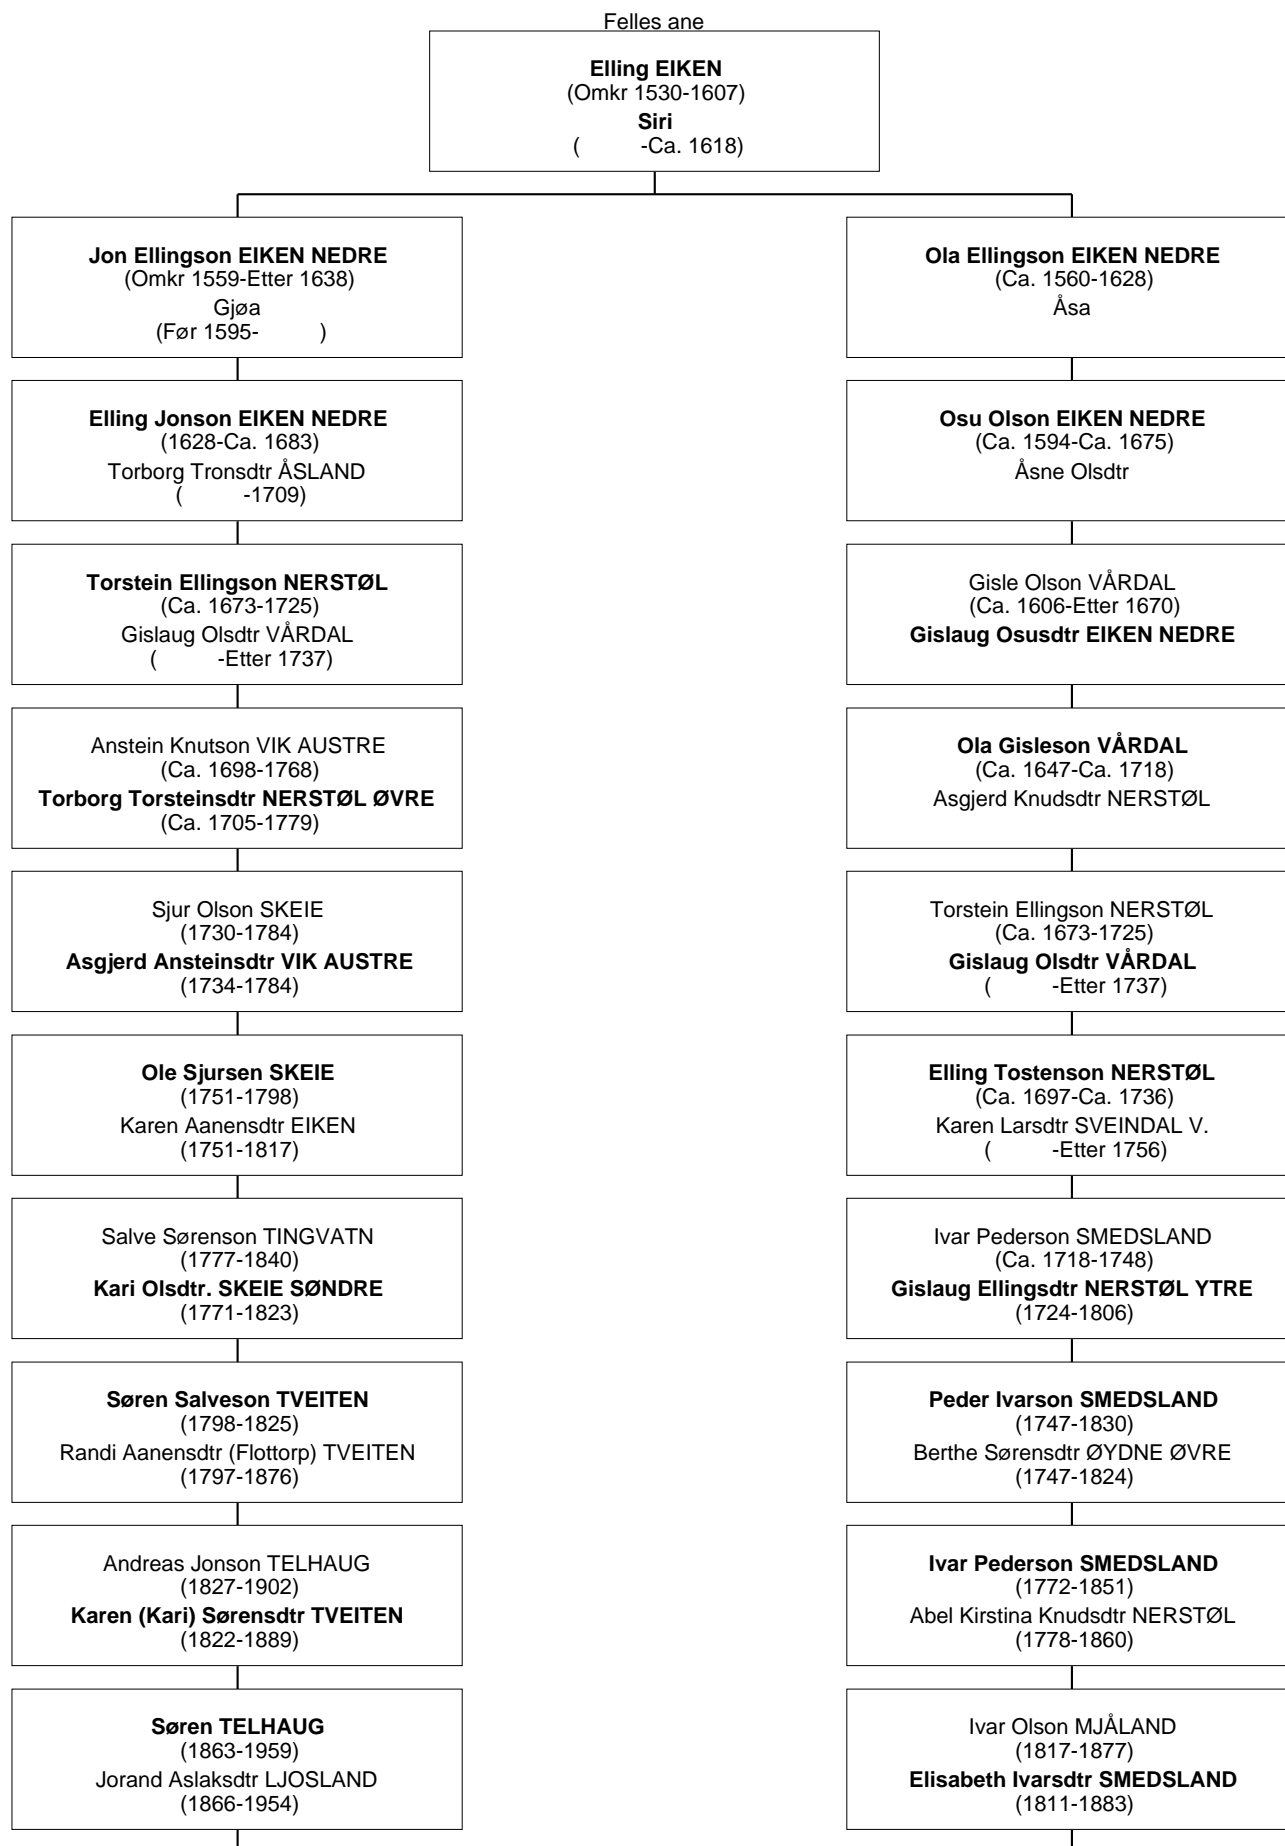

Ole Olson SMEDSLAND er 11-menning 1G * til Kari TELHAUG