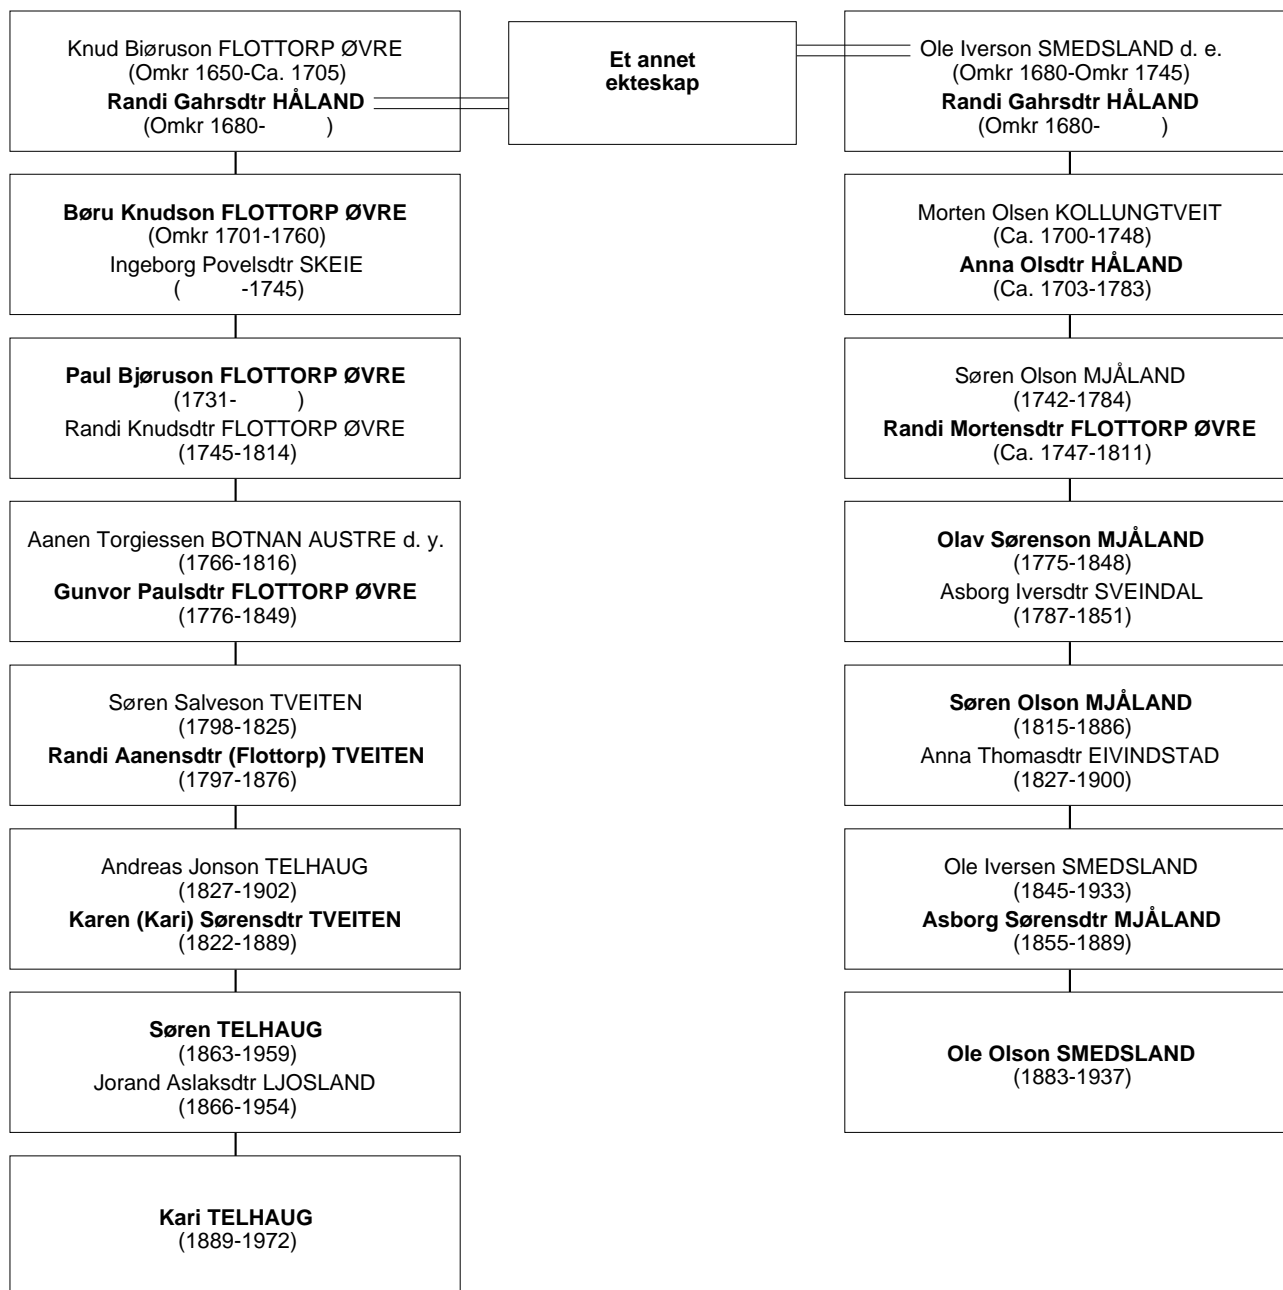

Ole Olson SMEDSLAND er seksmenning 1G til Kari TELHAUG

Ole Olson SMEDSLAND er seksmenning 1G til Kari TELHAUG

Ole Olson SMEDSLAND er sjumening til Kari TELHAUG

Ole Olson SMEDSLAND er sjumening til Kari TELHAUG