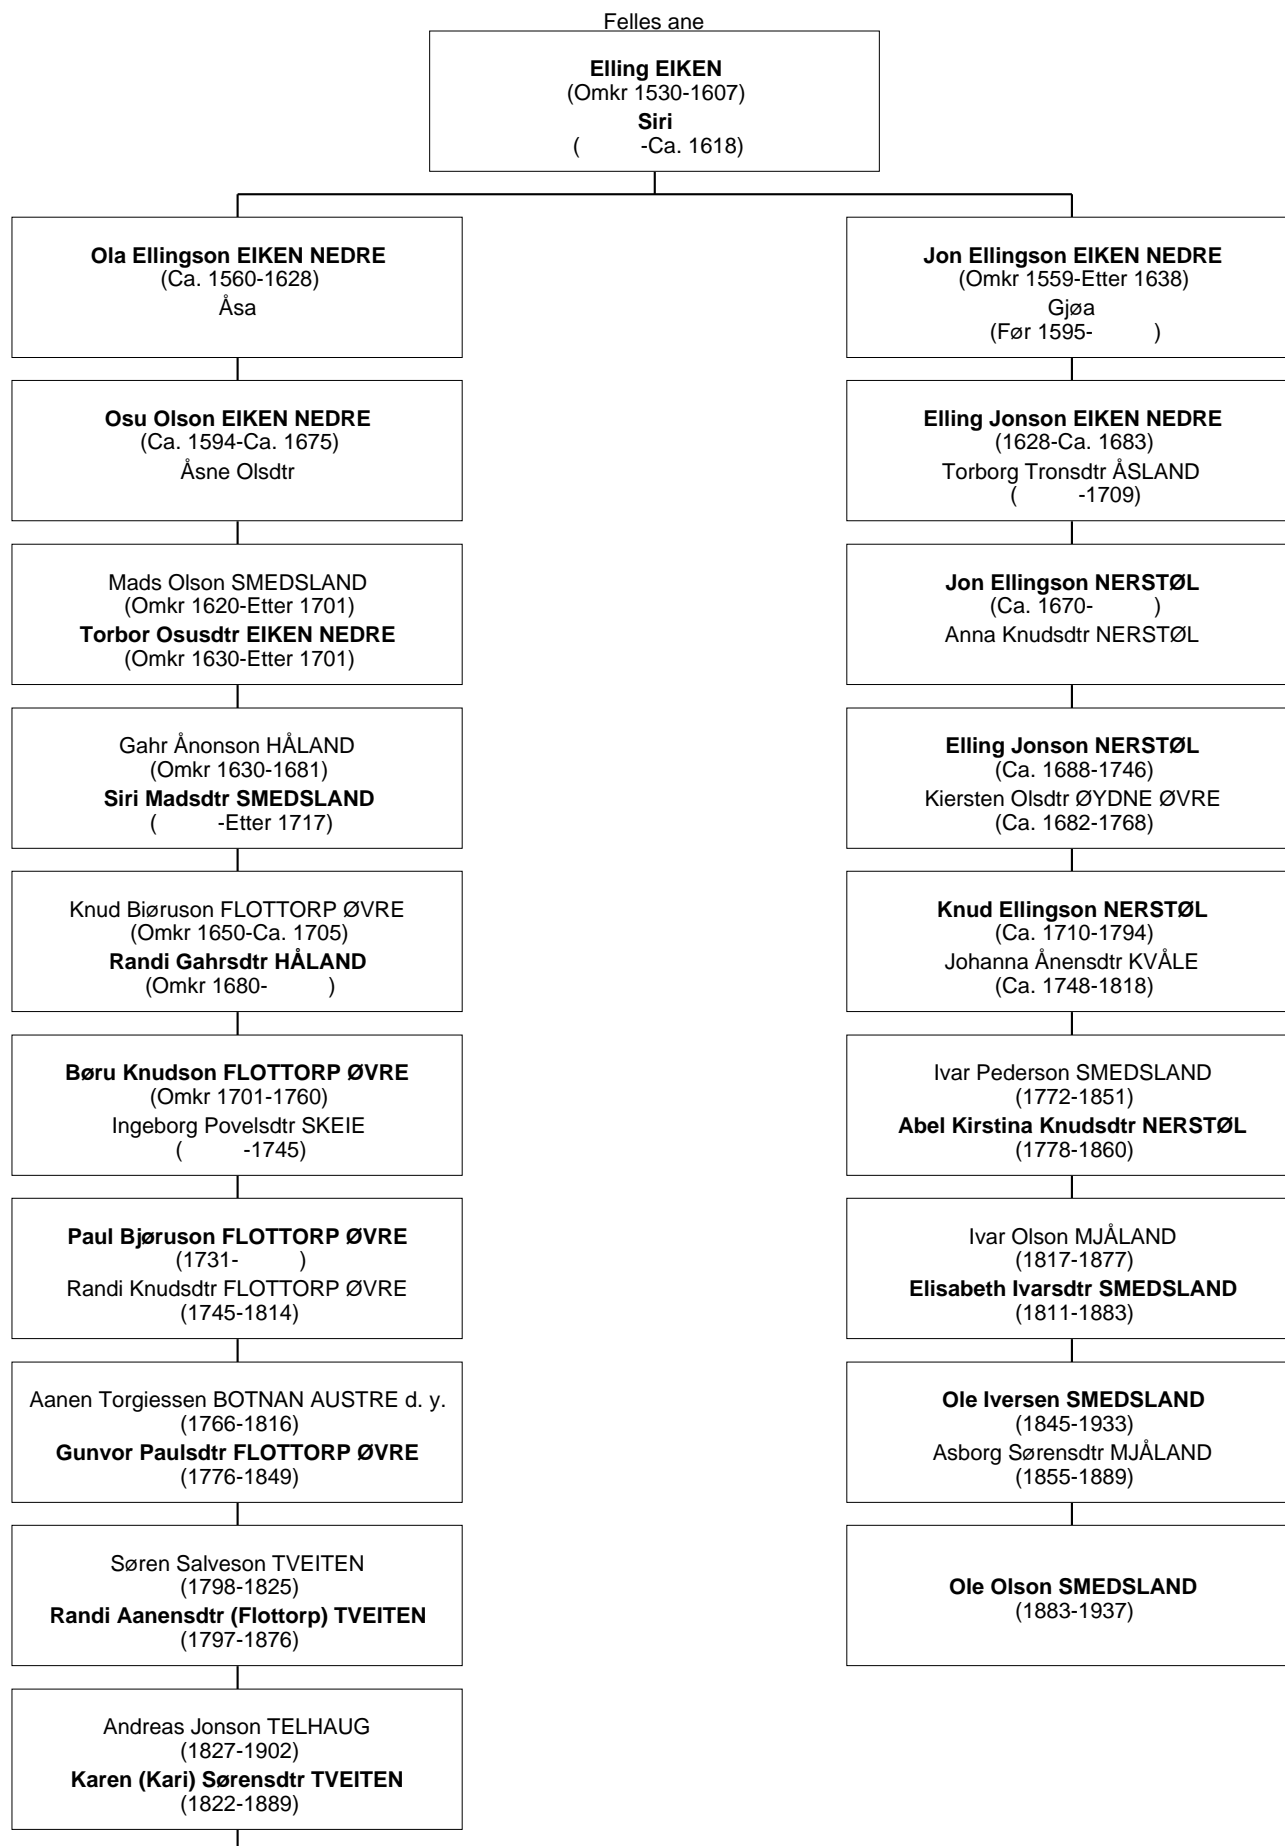

Søren TELHAUG
(1863-1959)
Jorand Aslaksdtr LJOSLAND
(1866-1954)

Kari TELHAUG
(1889-1972)

Ole Olson SMEDSLAND er timenning 2G til Kari TELHAUG

Søren TELHAUG
(1863-1959)
Jorand Aslaksdtr LJOSLAND
(1866-1954)