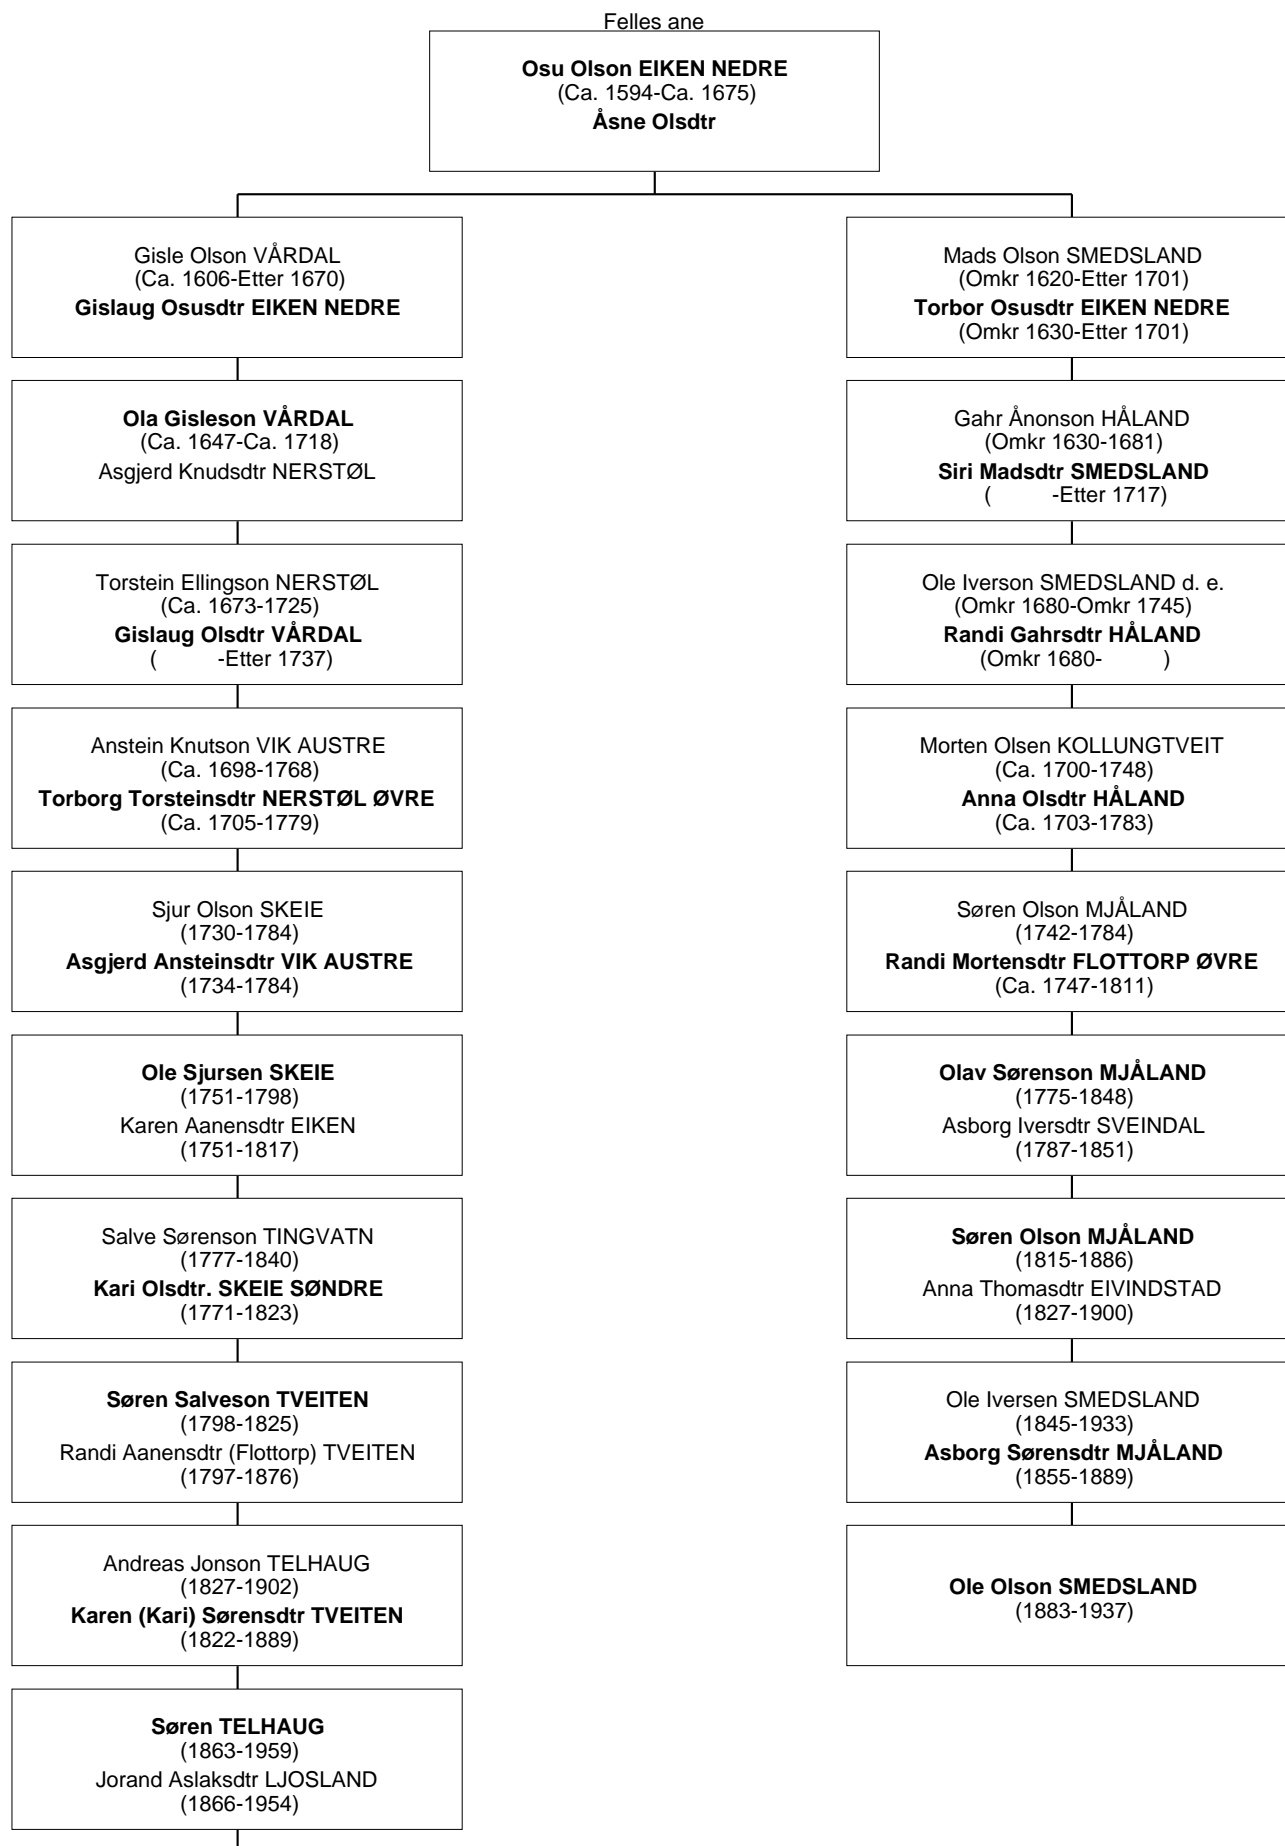

Ole Olson SMEDSLAND er nimenning 2G til Kari TELHAUG