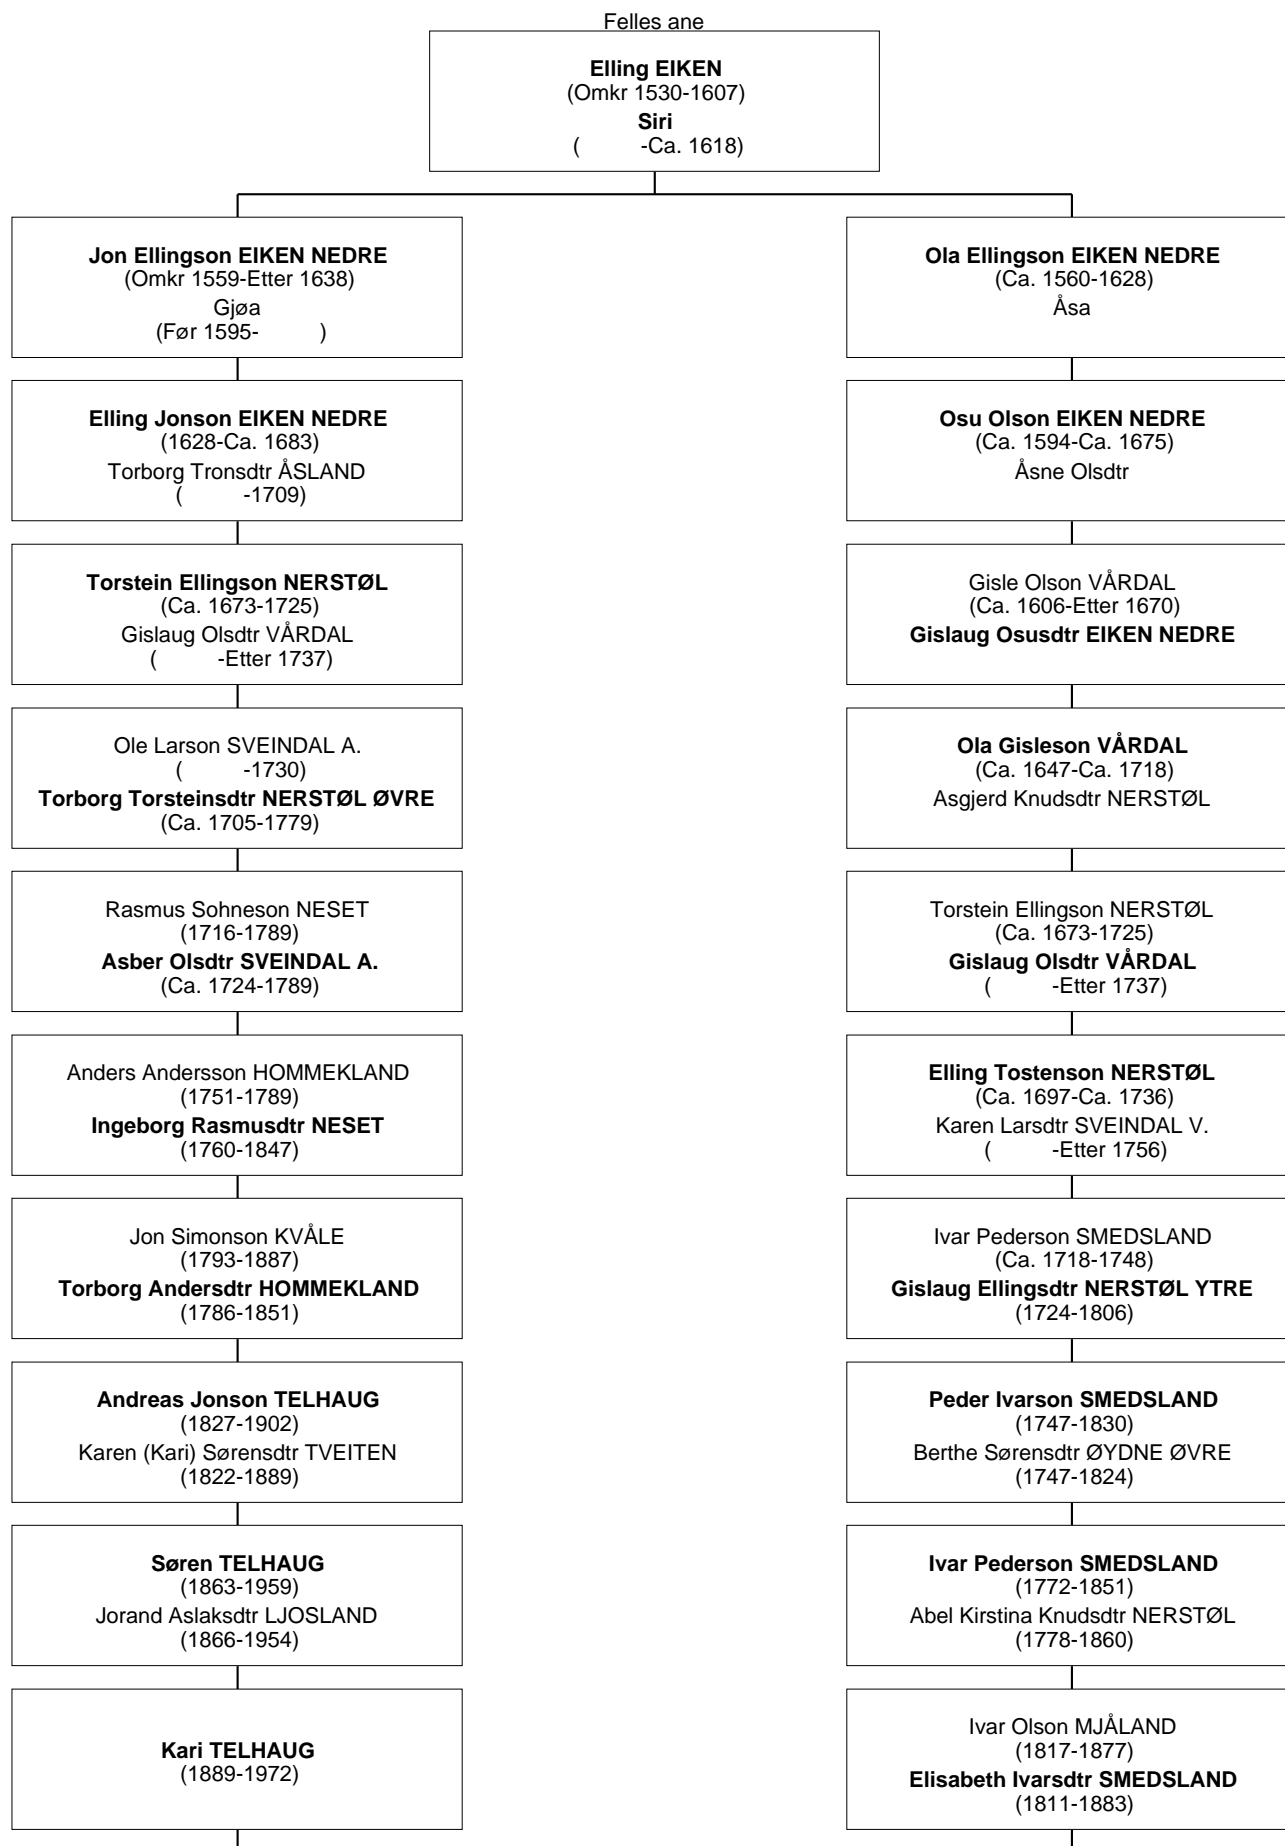

Ole Olson SMEDSLAND er timenning 2G * til Kari TELHAUG