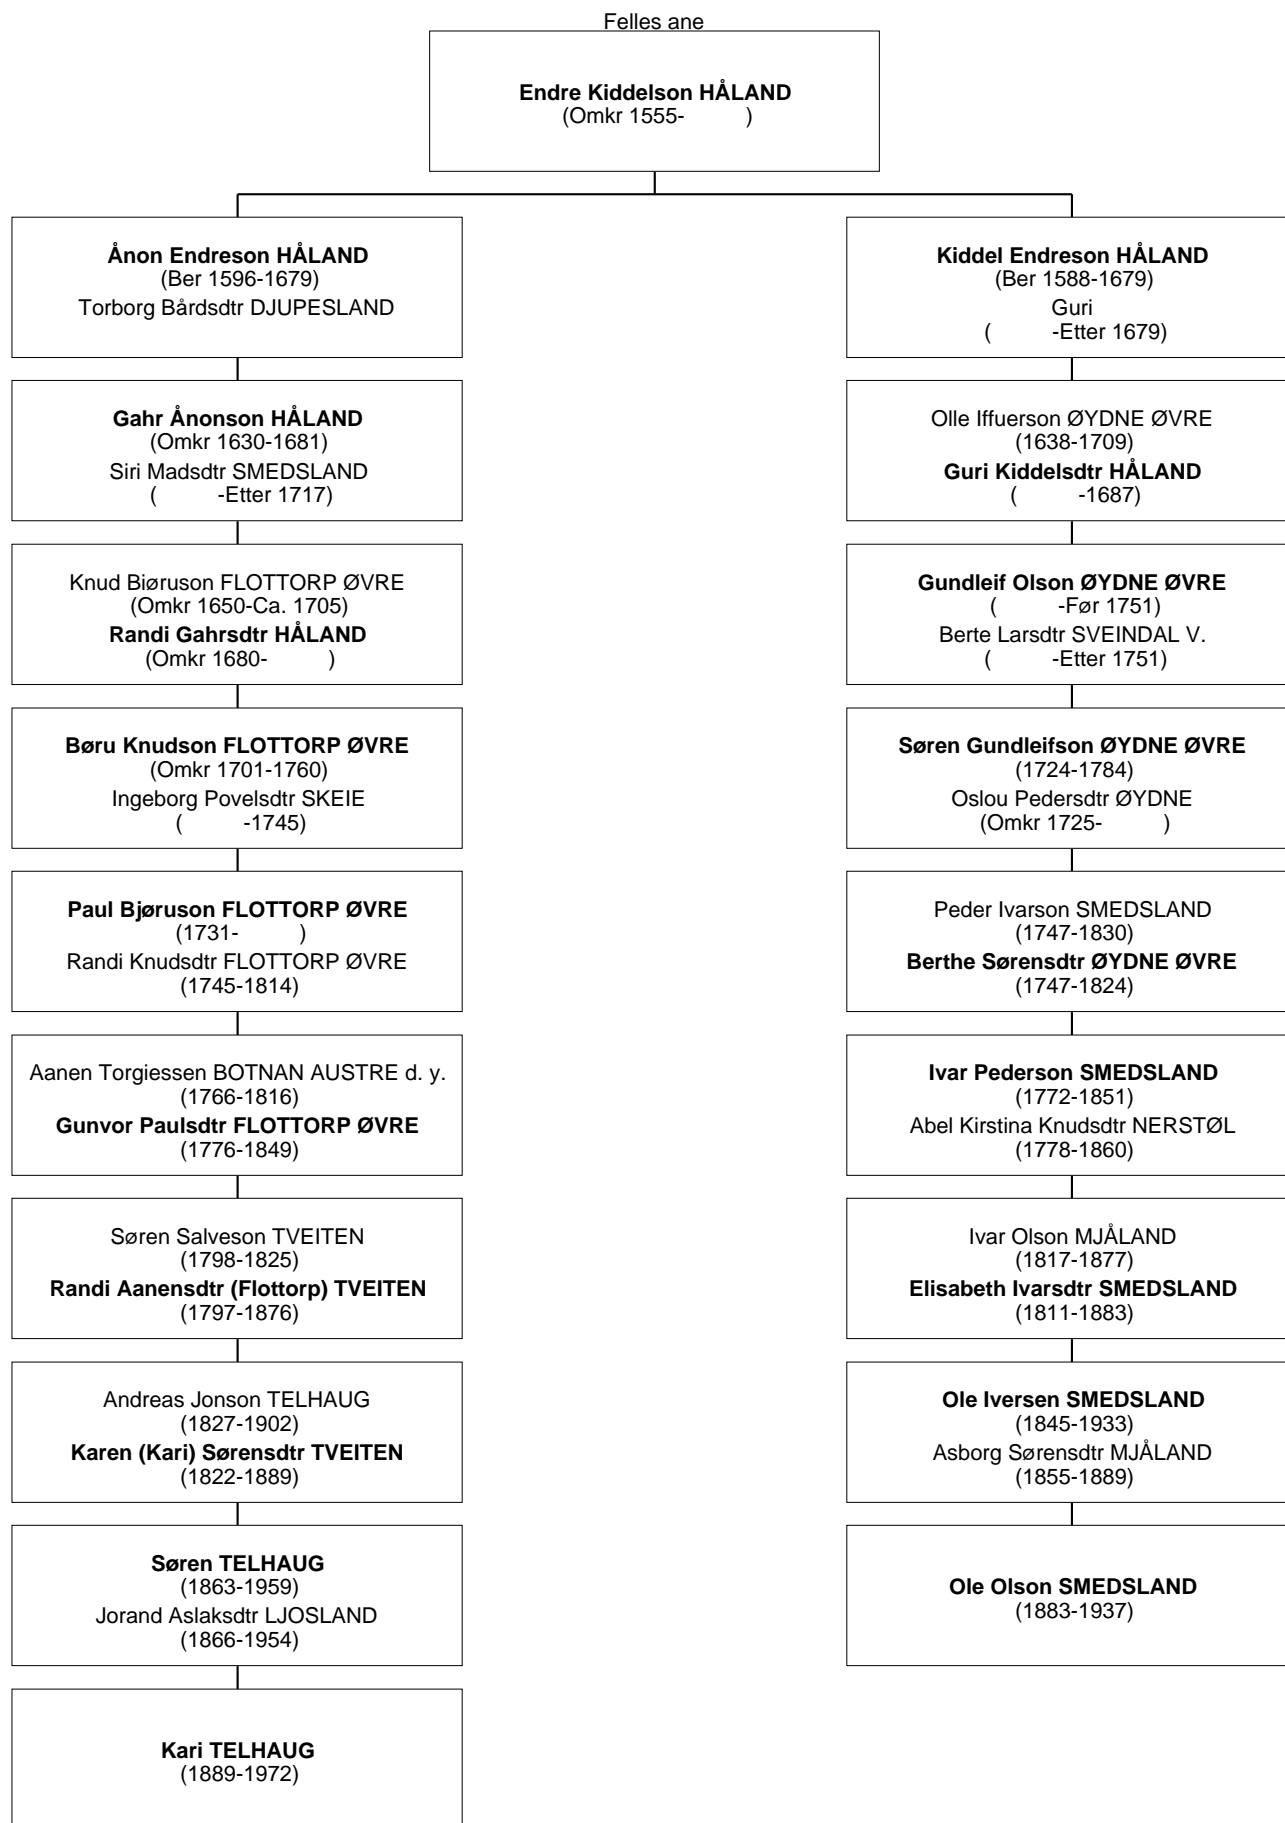

Ole Olson SMEDSLAND er nimenning 1G til Kari TELHAUG