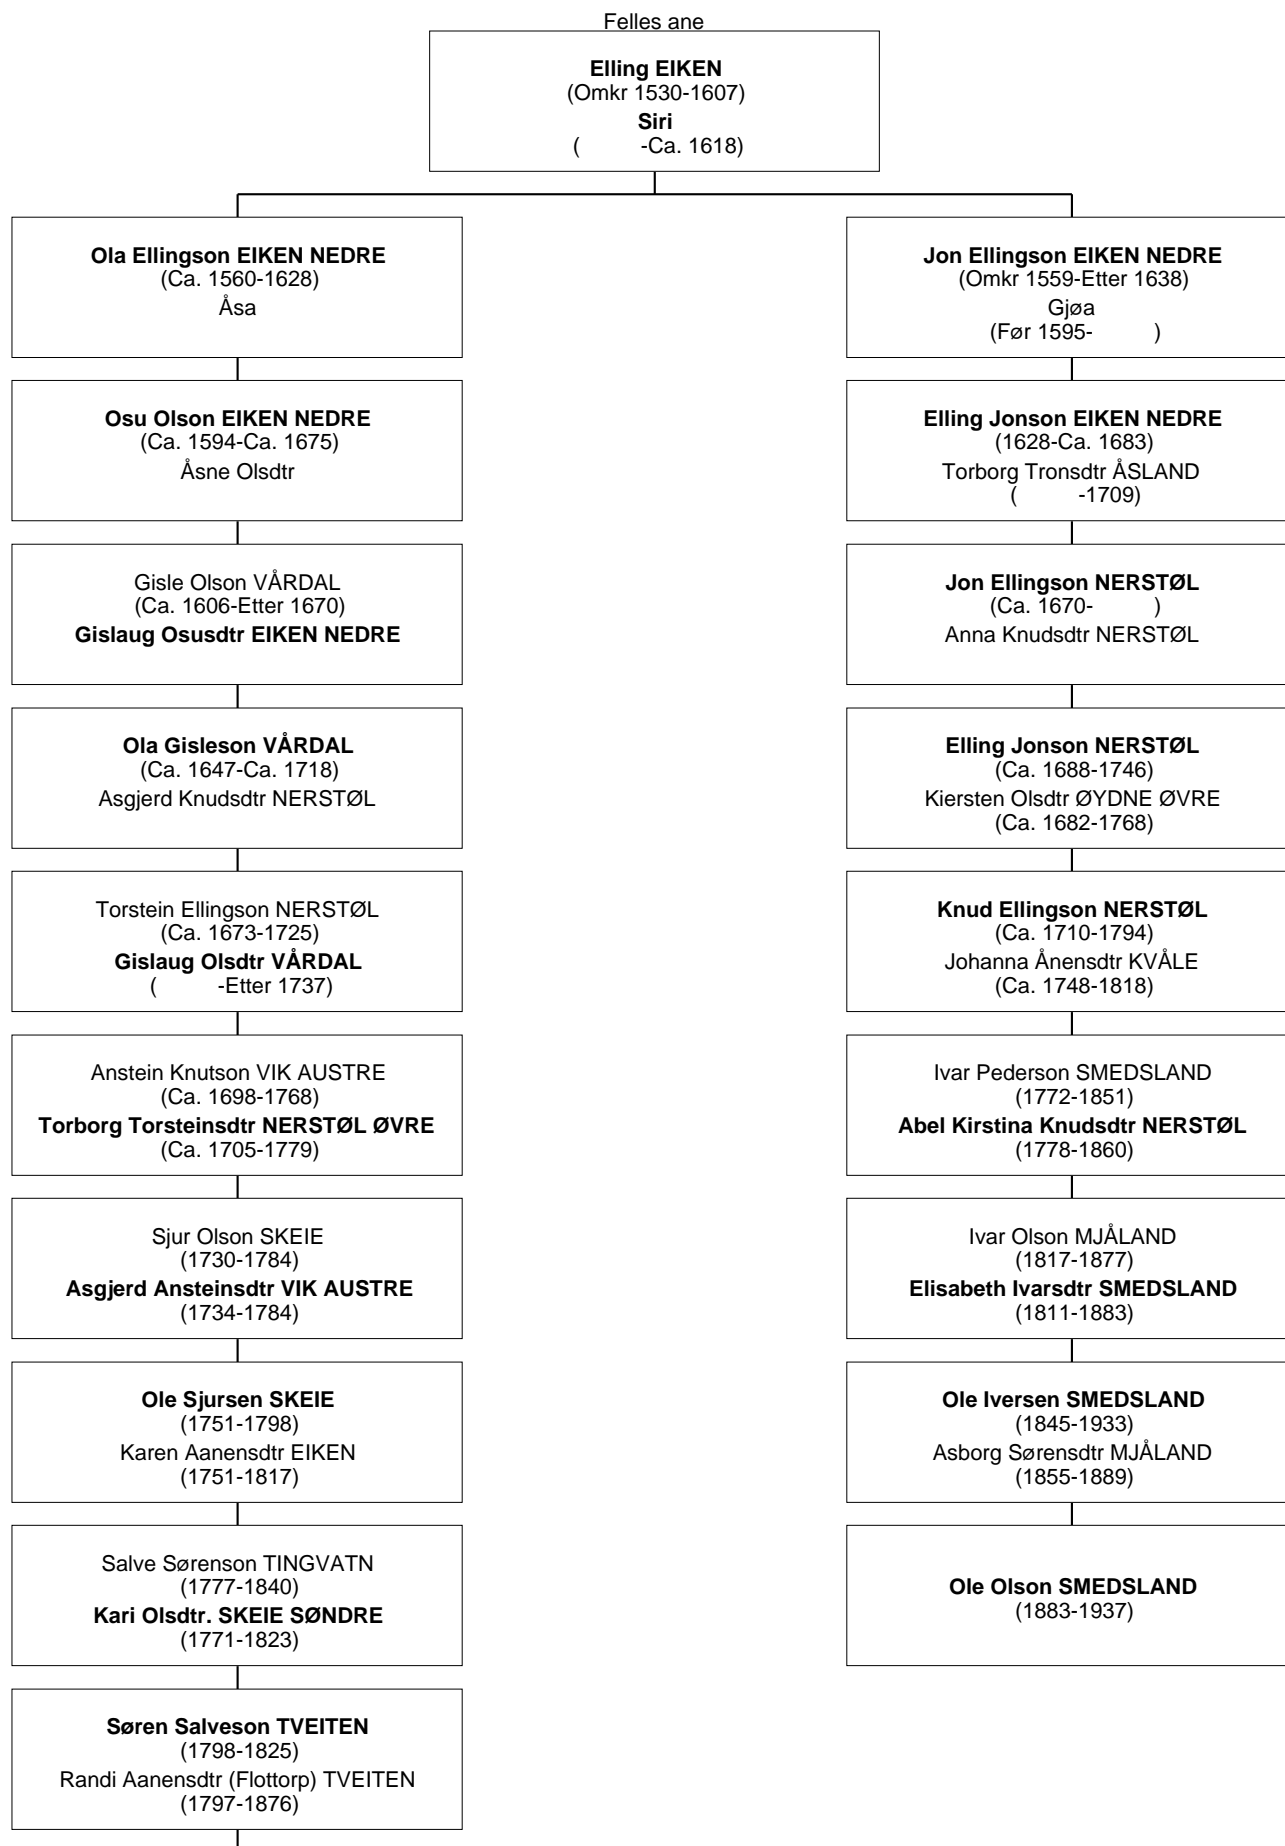

Ole Olson SMEDSLAND er nimenning 4G til Kari TELHAUG