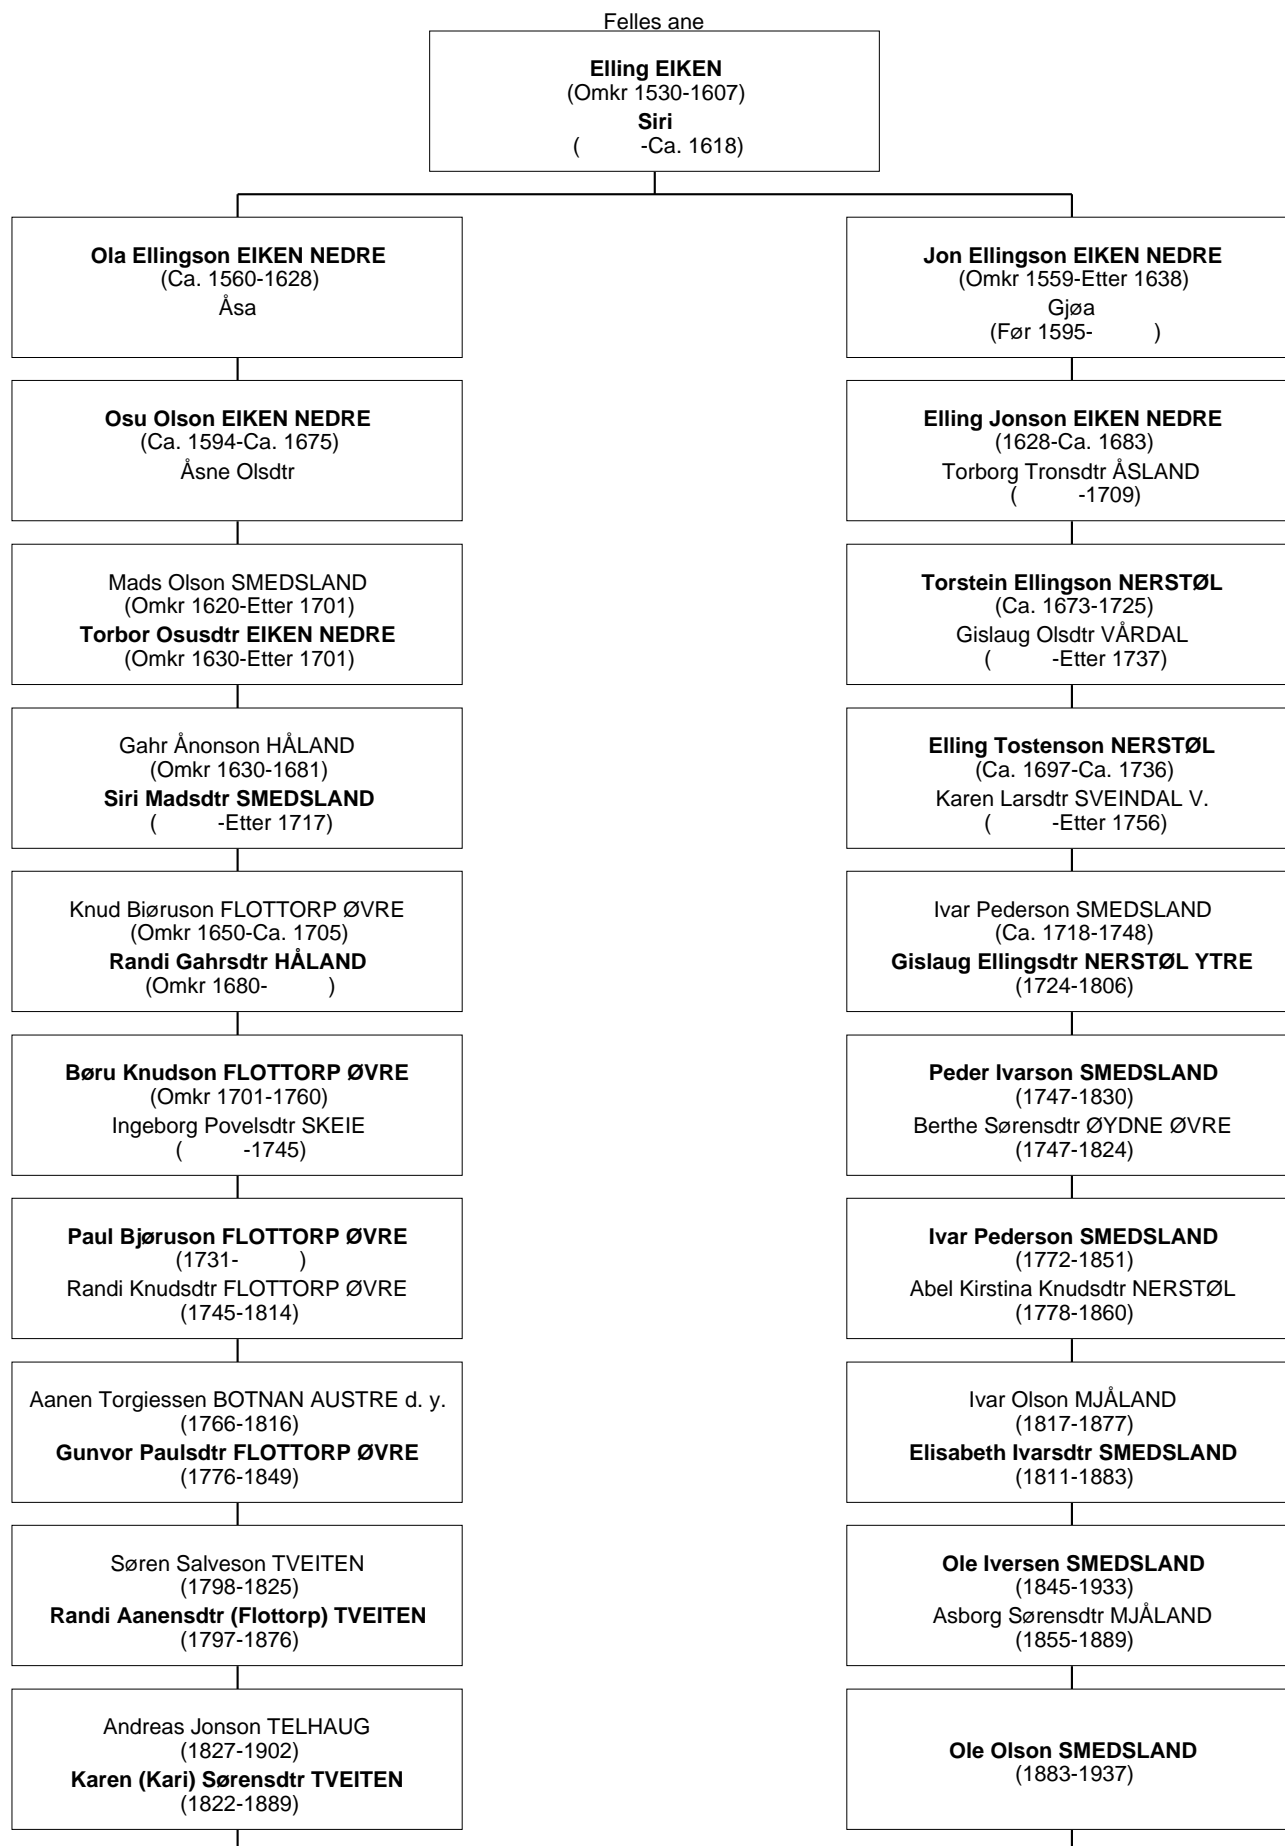

Kari TELHAUG
(1889-1972)

Ole Olson SMEDSLAND er timenning 2G * til Kari TELHAUG

Ole Iversen SMEDSLAND
(1845-1933)
Asborg Sørensdr MJÅLAND
(1855-1889)

Ole Olson SMEDSLAND
(1883-1937)

Ole Olson SMEDSLAND er timenning 2G til Kari TELHAUG