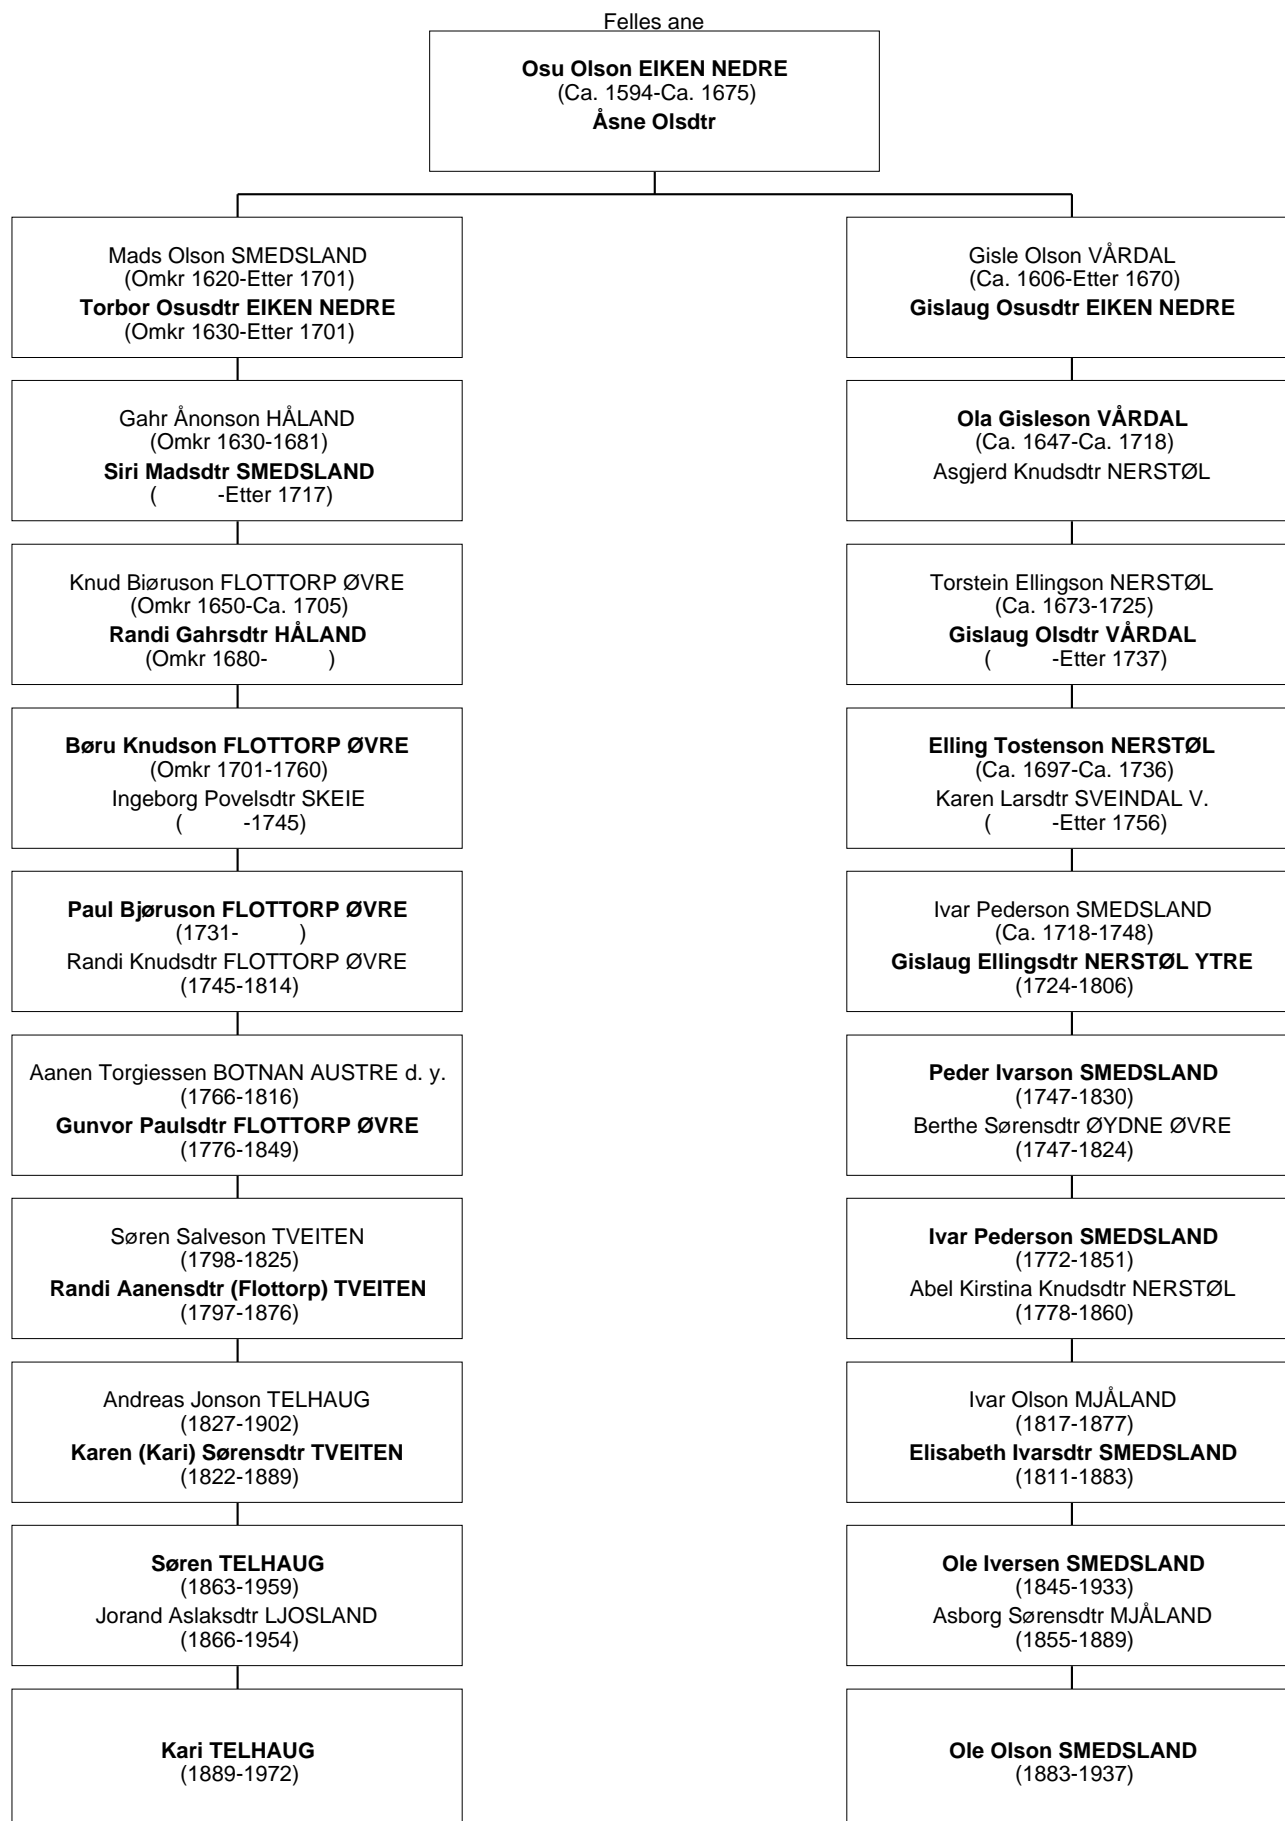

Ole Olson SMEDSLAND er timenning til Kari TELHAUG