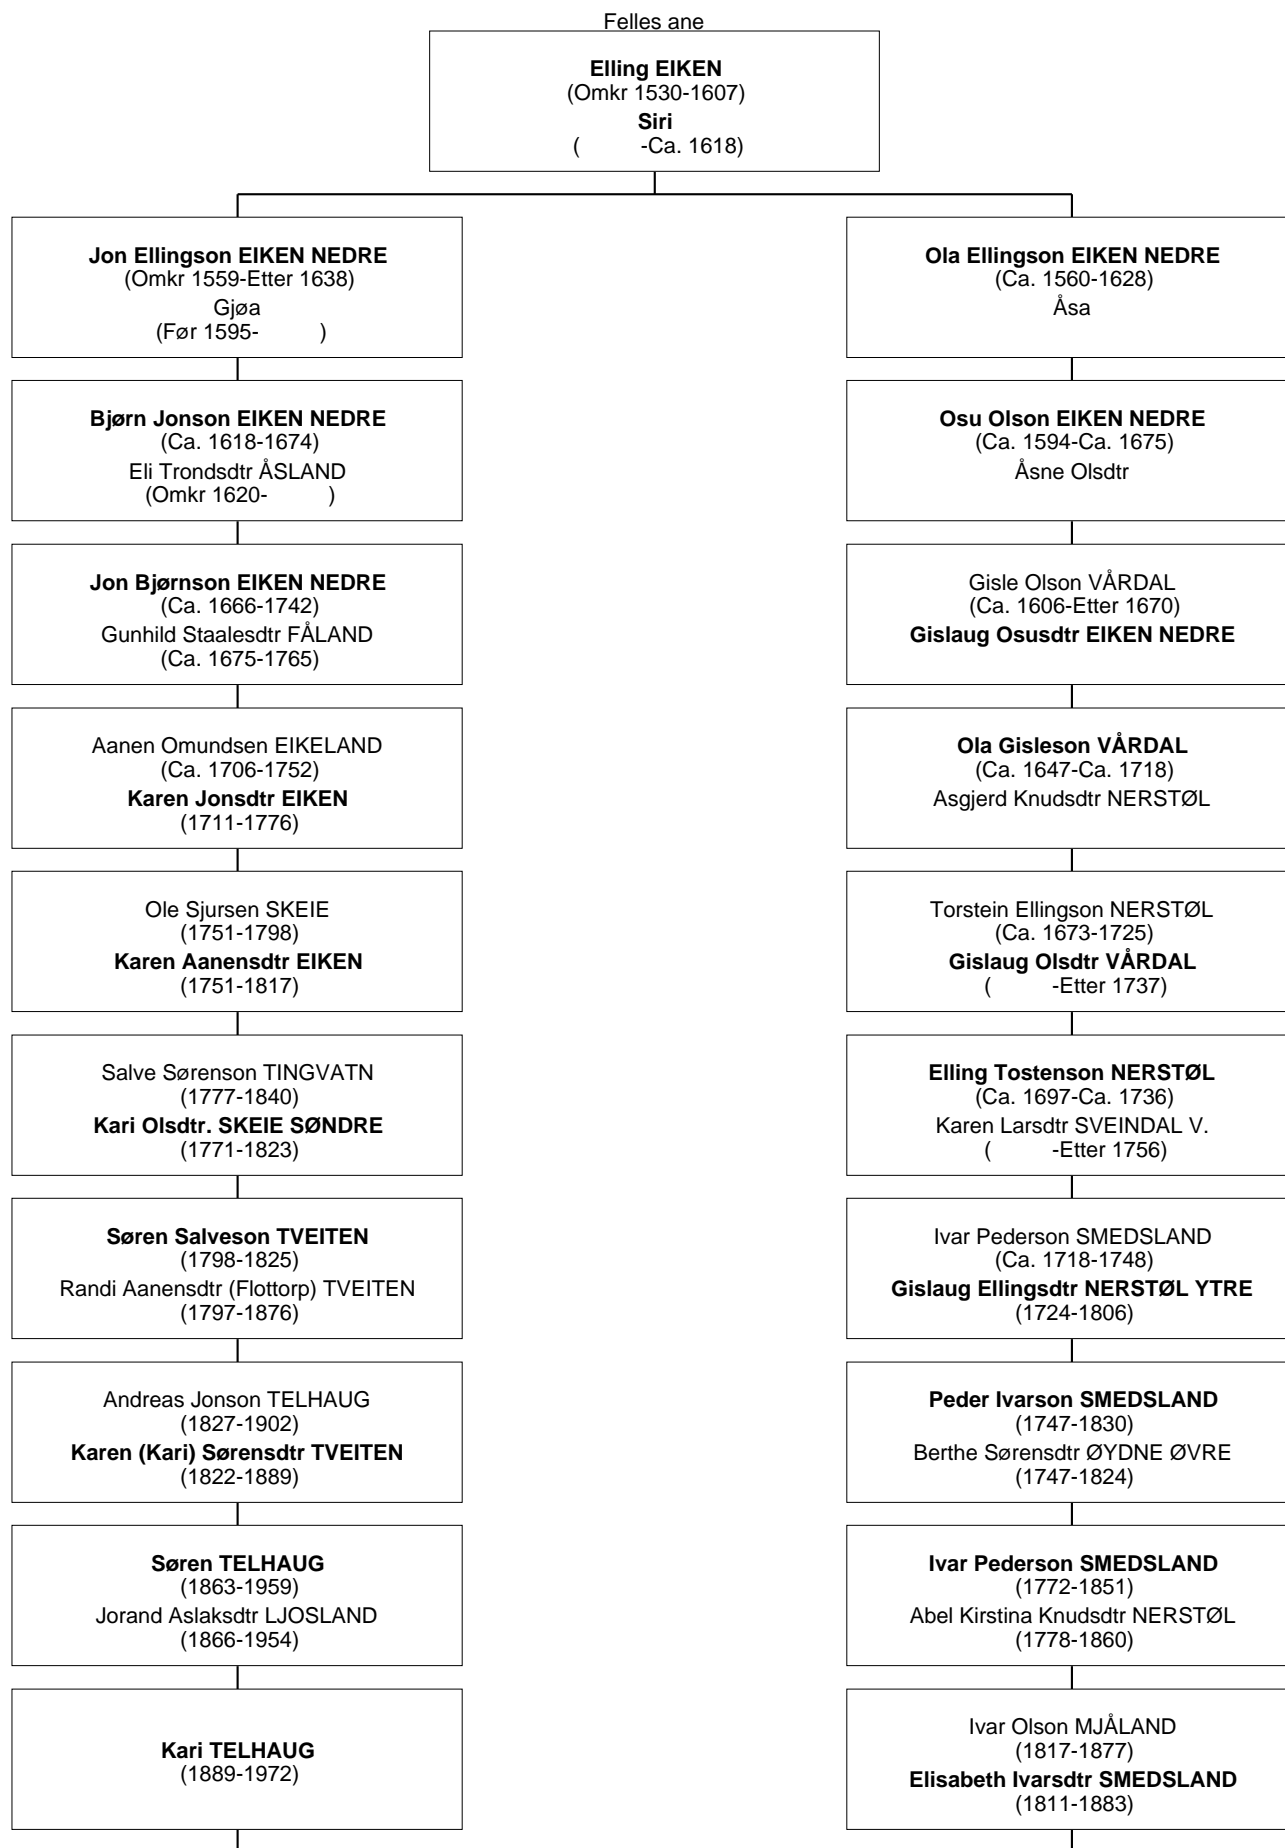

Kari TELHAUG
(1889-1972)

Ole Olson SMEDSLAND
(1883-1937)

Ole Olson SMEDSLAND er nimenning 4G til Kari TELHAUG

Ole Olson SMEDSLAND er timenning 2G * til Kari TELHAUG

Ole Iversen SMEDSLAND
(1845-1933)
Asborg Sørensdr M.JÅLAND
(1855-1889)