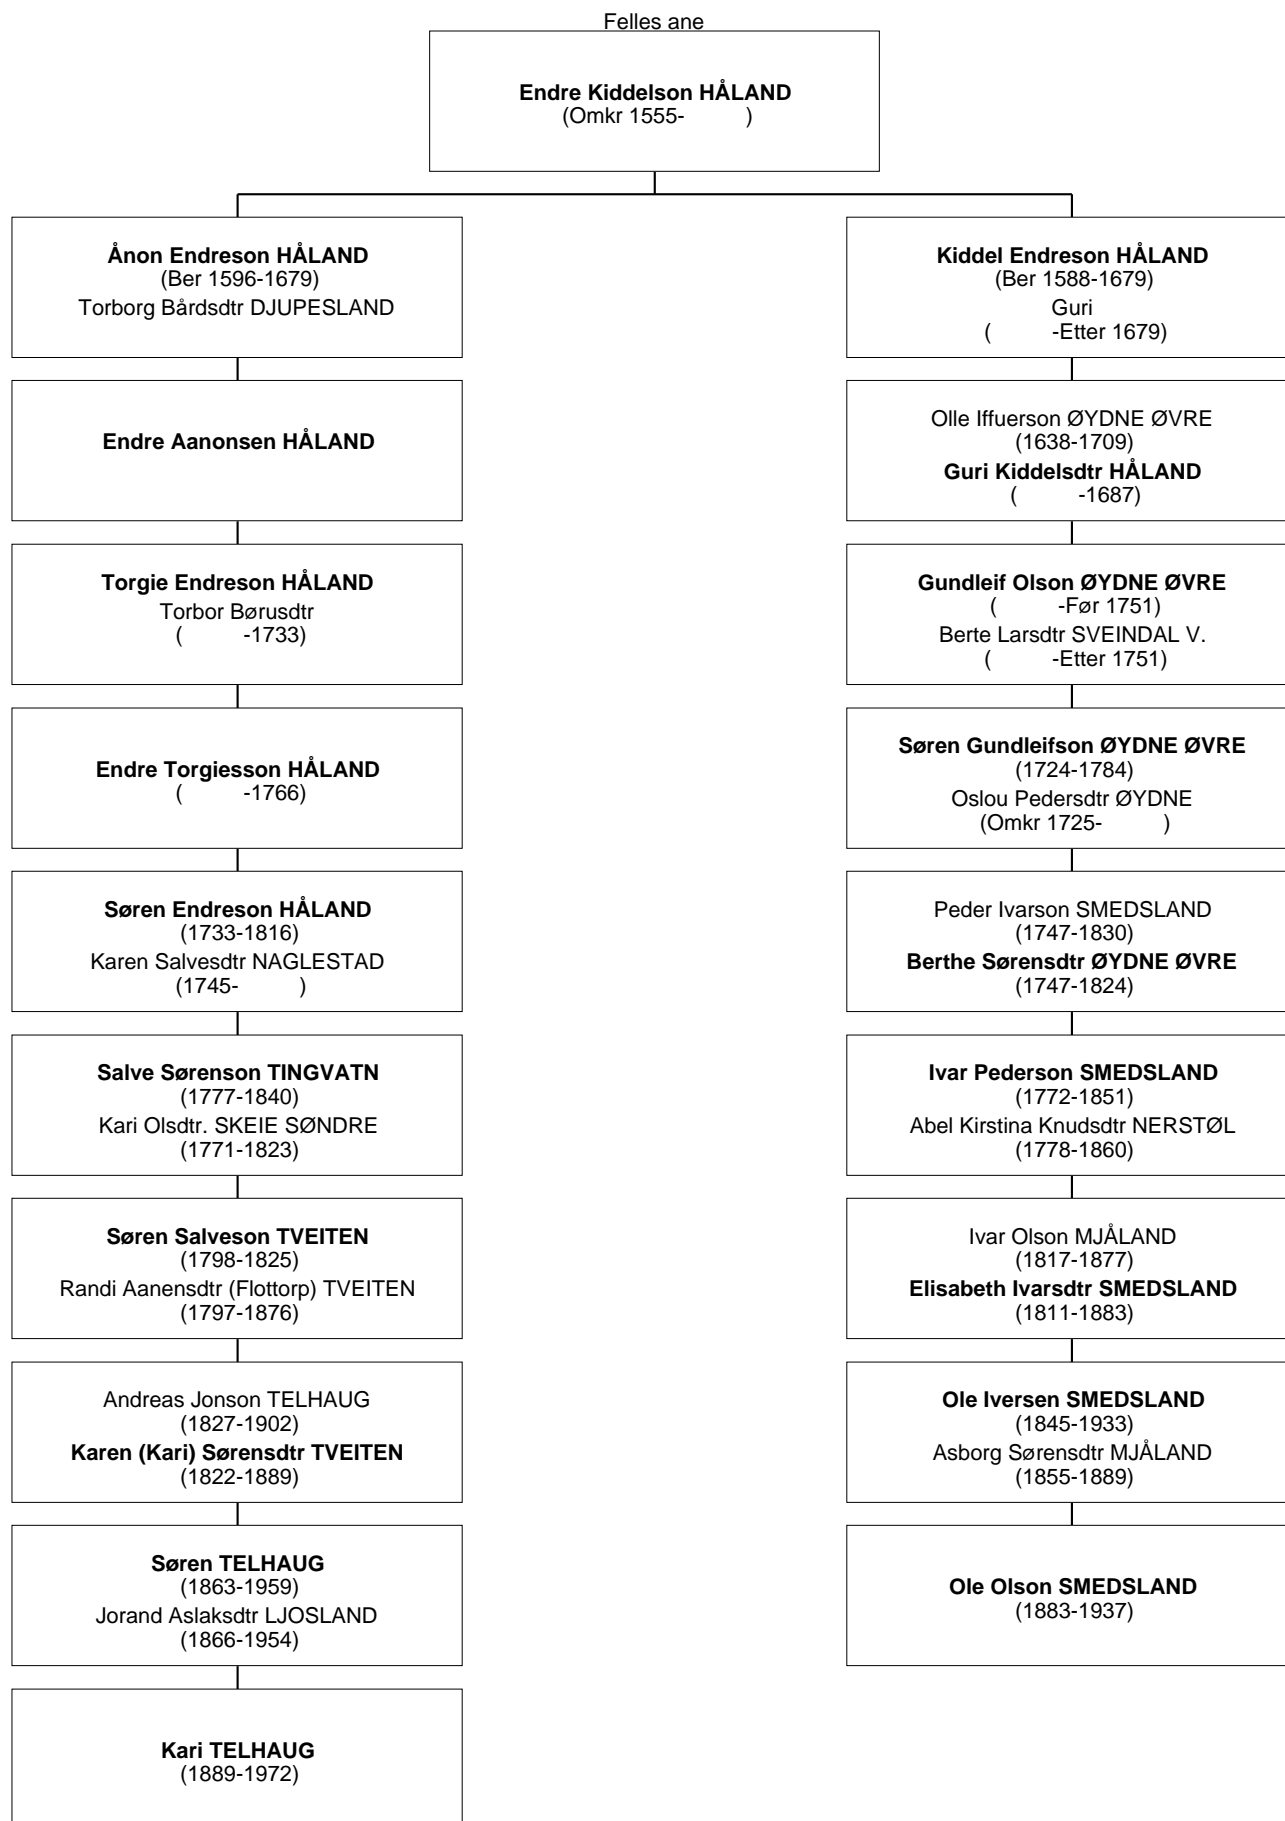

Ole Olson SMEDSLAND er nimenning 1G til Kari TELHAUG