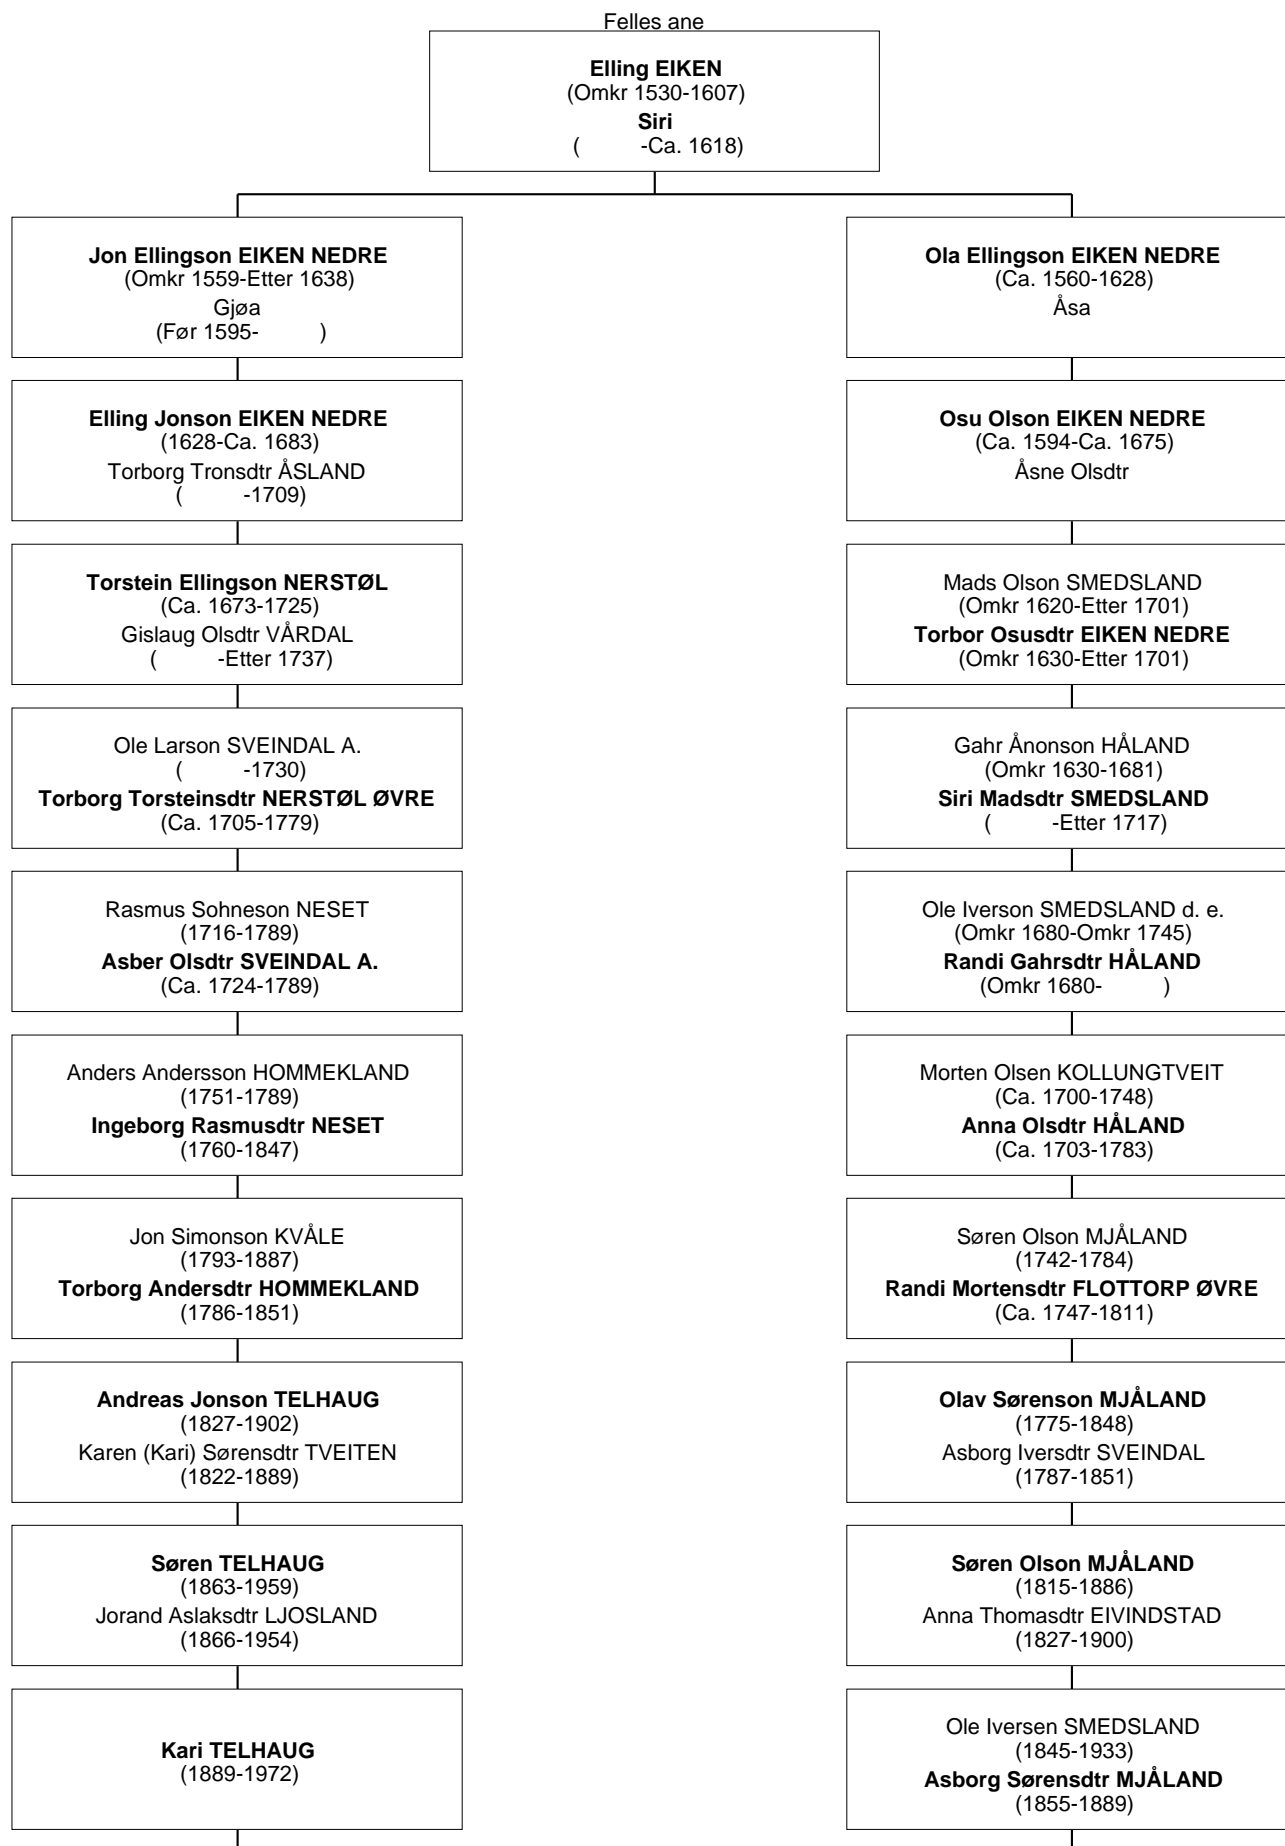

Ole Olson SMEDSLAND er timenning 1G * til Kari TELHAUG